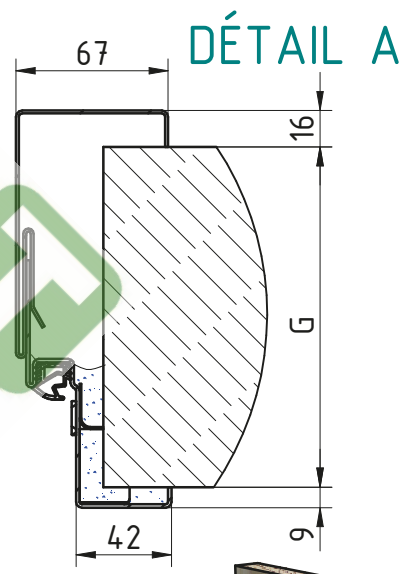

**BLOCS-PORTES BATTANTS mcr ALPE à 1 vantail NON COUPE-FEU  
DORMANT ENVELOPPANT, CHARNIERES SOUDEES (STANDARD)**

\* porte non coupe-feu sans joint intumescent  
\*\* voir fiche sur ENTAILLAGE BETON

Model en cours de modification