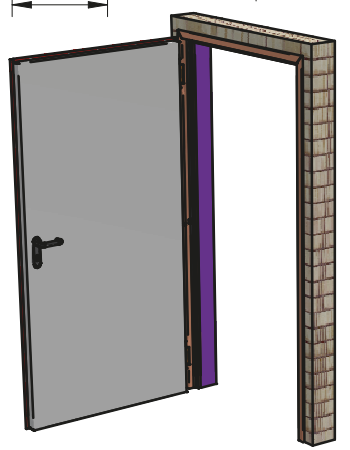

**BLOCS-PORTES BATTANTS mcr ALPE à 1 vantail NON COUPE-FEU  
DORMANT ENVELOPPANT, CHARNIERES SOUDEES (STANDARD)**

\* porte non coupe-feu sans joint intumescent  
\*\* voir fiche sur ENTAILLAGE BETON

Model en cours de modification