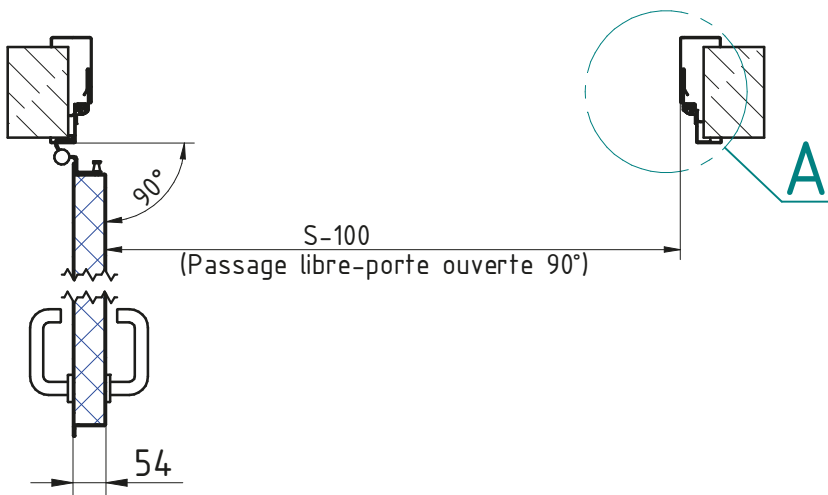

**BLOCS-PORTES BATTANTS mcr ALPE à 1 vantail NON COUPE-FEU  
DORMANT ENVELOPPANT, CHARNIERES SOUDEES (STANDARD)**

\* porte non coupe-feu sans joint intumescent  
\*\* voir fiche sur ENTAILLAGE BETON

Model en cours de modification