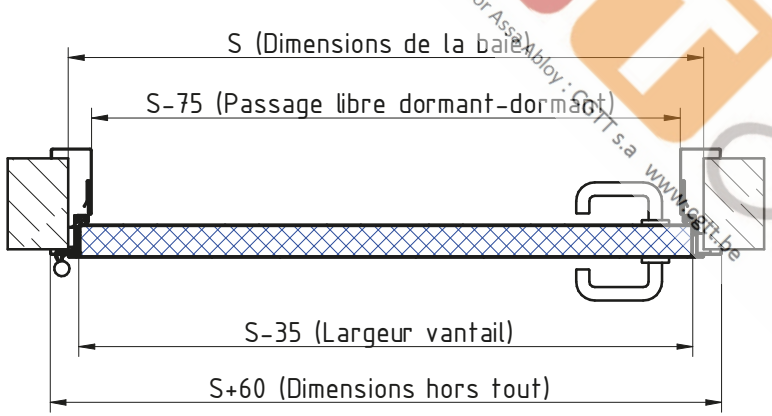

**BLOCS-PORTES BATTANTS mcr ALPE à 1 vantail NON COUPE-FEU  
DORMANT ENVELOPPANT, CHARNIERES SOUDEES (STANDARD)**

\* porte non coupe-feu sans joint intumescent  
\*\* voir fiche sur ENTAILLAGE BETON

Model en cours de modification