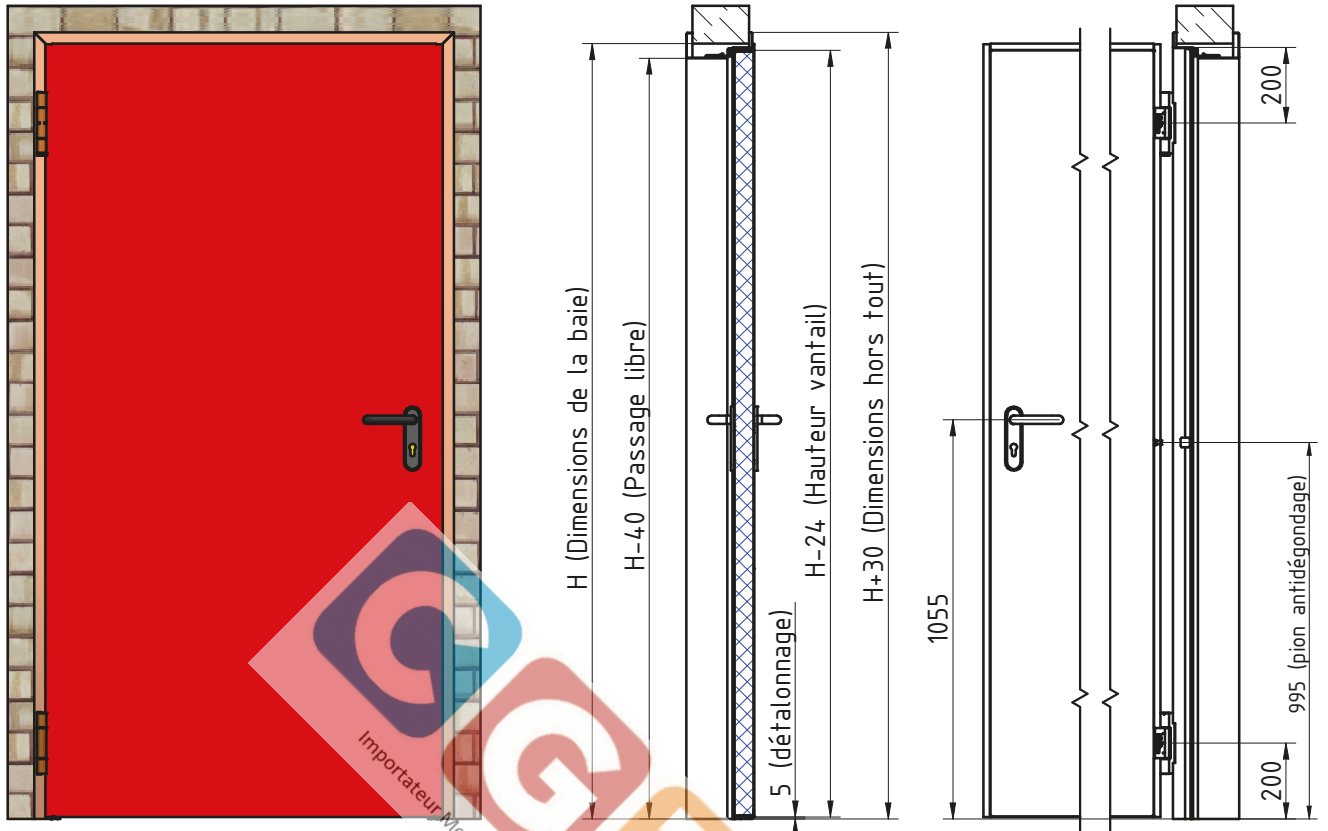

**BLOCS-PORTES BATTANTS mcr ALPE à 1 vantail NON COUPE-FEU  
DORMANT ENVELOPPANT, CHARNIERES SOUDEES (STANDARD)**

\* porte non coupe-feu sans joint intumescent  
\*\* voir fiche sur ENTAILLAGE BETON

Model en cours de modification