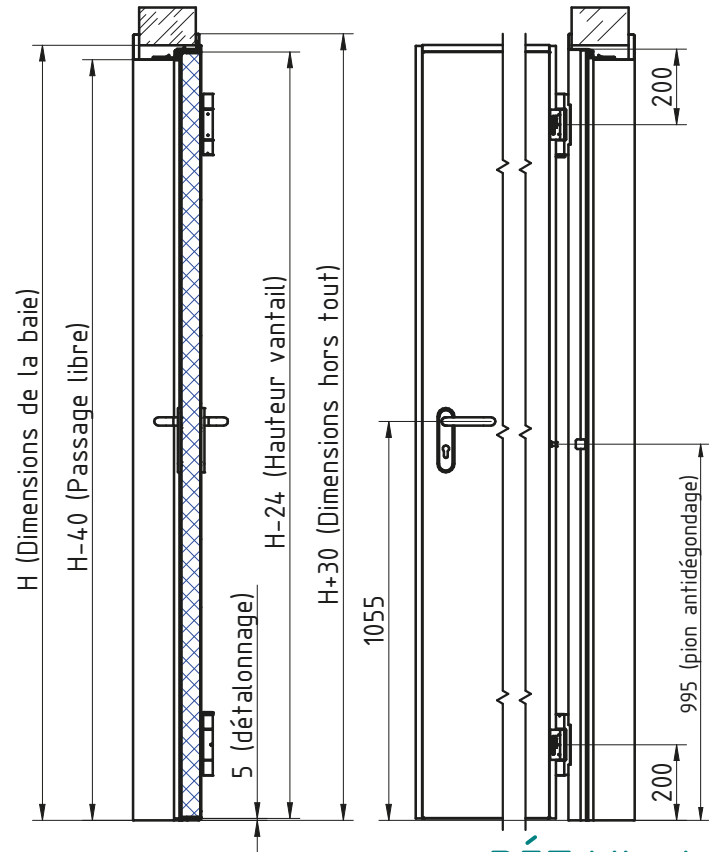

**BLOCS-PORTES BATTANTS mcr ALPE à 2 vantaux NON COUPE-FEU
DORMANT ENVELOPPANT, CHARNIERES SOUDEES (STANDARD)**

DÉTAIL A

* porte non coupe-feu sans joint intumescent
 ** voir fiche sur ENTAILLAGE BETON