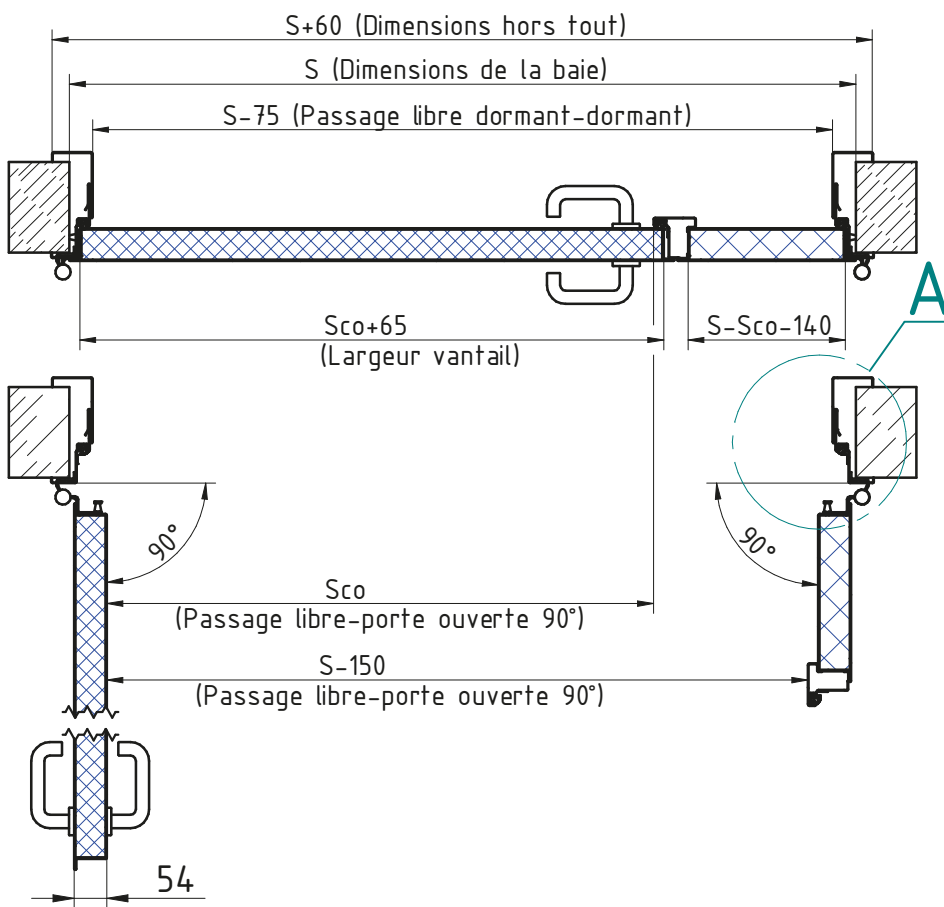

**BLOCS-PORTES BATTANTS mcr ALPE à 2 vantaux NON COUPE-FEU
DORMANT ENVELOPPANT, CHARNIERES SOUDEES (STANDARD)**

DÉTAIL A

* porte non coupe-feu sans joint intumescent
 ** voir fiche sur ENTAILLAGE BETON