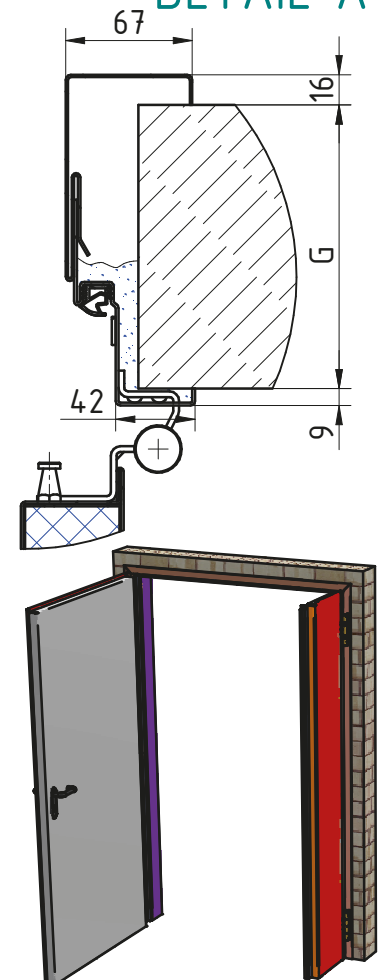

**BLOCS-PORTES BATTANTS mcr ALPE à 2 vantaux NON COUPE-FEU
DORMANT ENVELOPPANT, CHARNIERES SOUDEES (STANDARD)**

DÉTAIL A

* porte non coupe-feu sans joint intumescent
 ** voir fiche sur ENTAILLAGE BETON