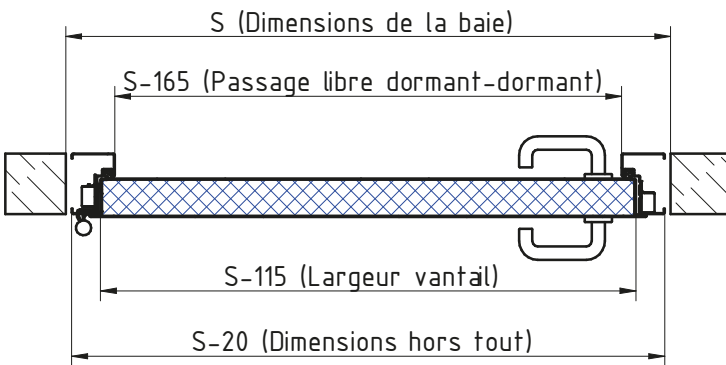

**BLOCS-PORTES BATTANTS mcr ALPE à 1 vantail EI' 30 (CF 1/2H)**  
**DORMANT INTERIEUR, CHARNIERES SOUDEES (STANDARD)**

**DÉTAIL A**