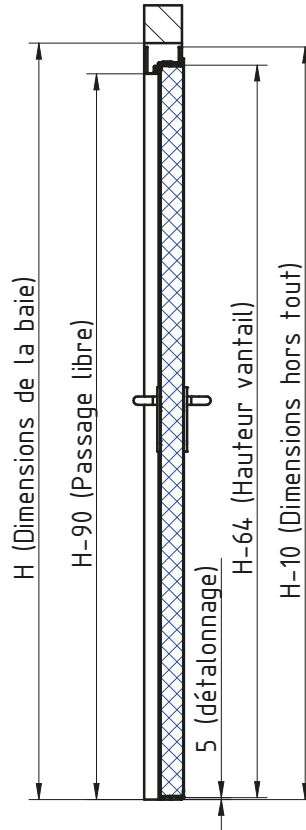

**BLOCS-PORTES BATTANTS mcr ALPE à 1 vantail EI' 30 (CF 1/2H)**  
**DORMANT INTERIEUR, CHARNIERES SOUDEES (STANDARD)**

**DÉTAIL A**