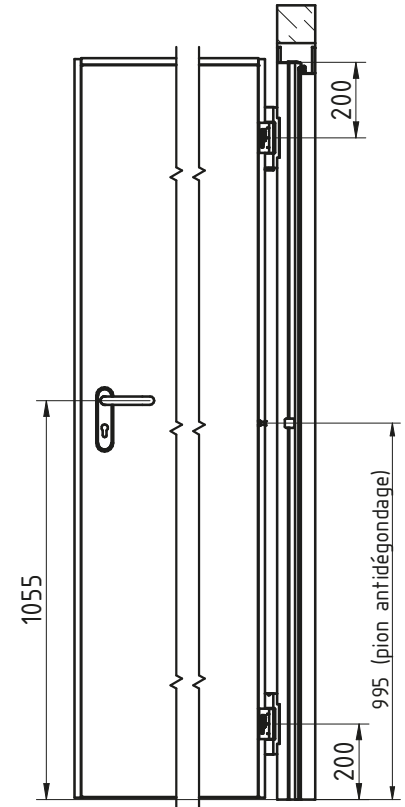

**BLOCS-PORTES BATTANTS mcr ALPE à 1 vantail EI' 30 (CF 1/2H)**  
**DORMANT INTERIEUR, CHARNIERES SOUDEES (STANDARD)**

**DÉTAIL A**