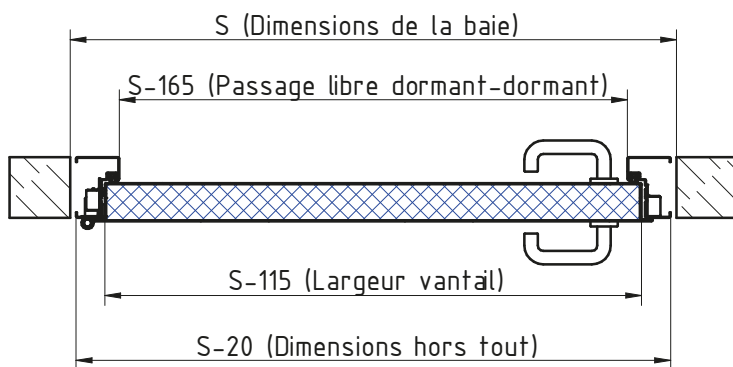

BLOCS-PORTES BATTANTS mcr ALPE à 1 vantail EI' 30 (CF 1/2H)

DORMANT INTERIEUR, CHARNIERES 3D EN ACIER INOX

DÉTAIL A