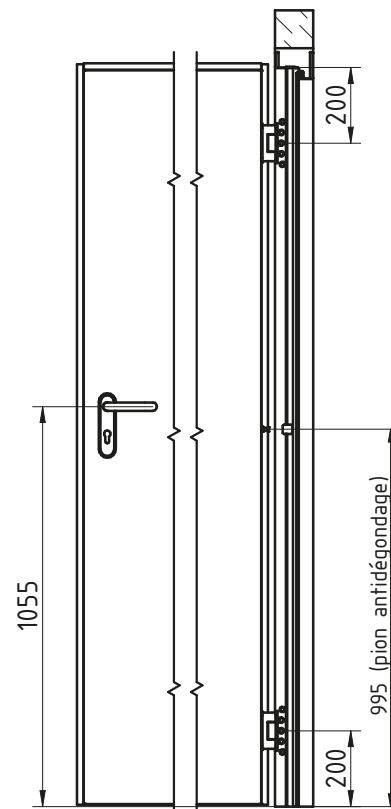

BLOCS-PORTES BATTANTS mcr ALPE à 1 vantail EI' 30 (CF 1/2H)

DORMANT INTERIEUR, CHARNIERES 3D EN ACIER INOX

DÉTAIL A