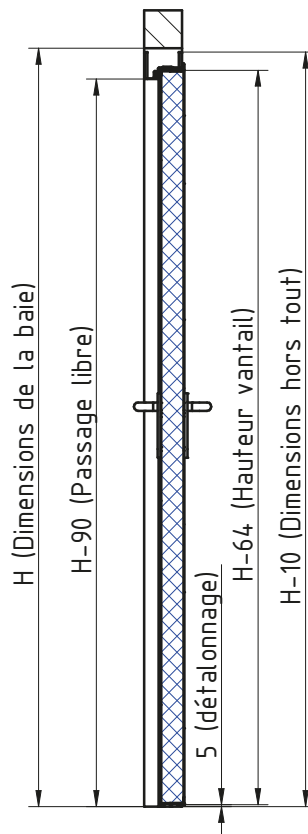

BLOCS-PORTES BATTANTS mcr ALPE à 1 vantail EI' 30 (CF 1/2H)

DORMANT INTERIEUR, CHARNIERES 3D EN ACIER INOX

DÉTAIL A