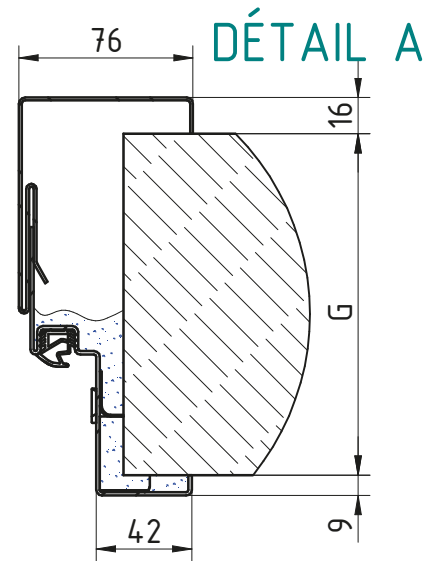

BLOCS-PORTES BATTANTS mcr ALPE à 1 vantail EI' 30 (CF 1/2H)

DORMANT ENVELOPPANT, CHARNIERES 3D EN ACIER INOX

* voir fiche sur ENTAILLAGE BETON