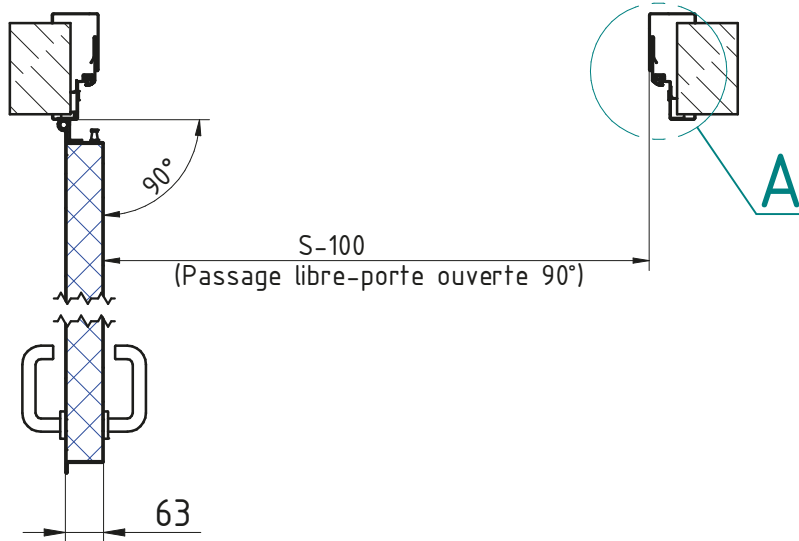

BLOCS-PORTES BATTANTS mcr ALPE à 1 vantail EI' 30 (CF 1/2H)

DORMANT ENVELOPPANT, CHARNIERES 3D EN ACIER INOX

* voir fiche sur ENTAILLAGE BETON