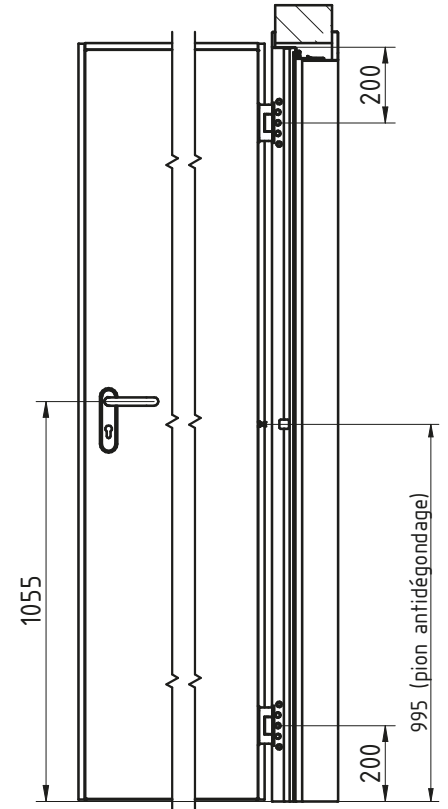

BLOCS-PORTES BATTANTS mcr ALPE à 1 vantail EI' 30 (CF 1/2H)

DORMANT ENVELOPPANT, CHARNIERES 3D EN ACIER INOX

* voir fiche sur ENTAILLAGE BETON