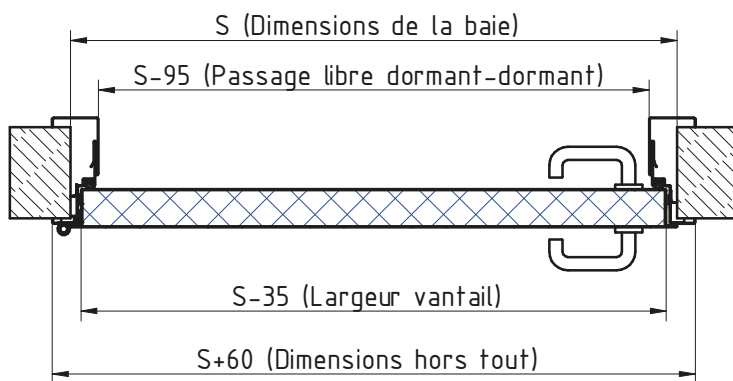

BLOCS-PORTES BATTANTS mcr ALPE à 1 vantail EI' 30 (CF 1/2H)

DORMANT ENVELOPPANT, CHARNIERES 3D EN ACIER INOX

* voir fiche sur ENTAILLAGE BETON