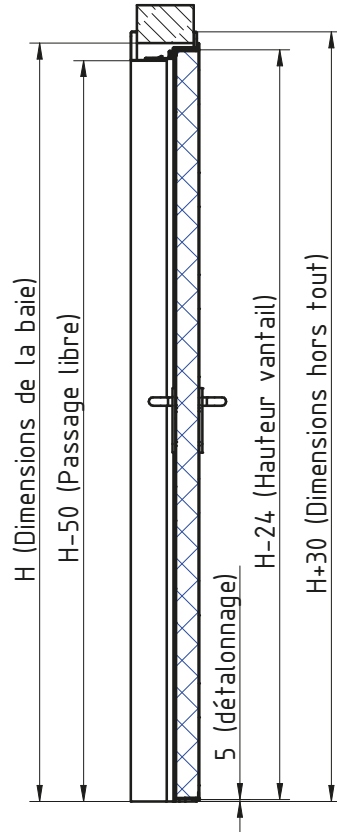

BLOCS-PORTES BATTANTS mcr ALPE à 1 vantail EI' 30 (CF 1/2H)

DORMANT ENVELOPPANT, CHARNIERES 3D EN ACIER INOX

* voir fiche sur ENTAILLAGE BETON