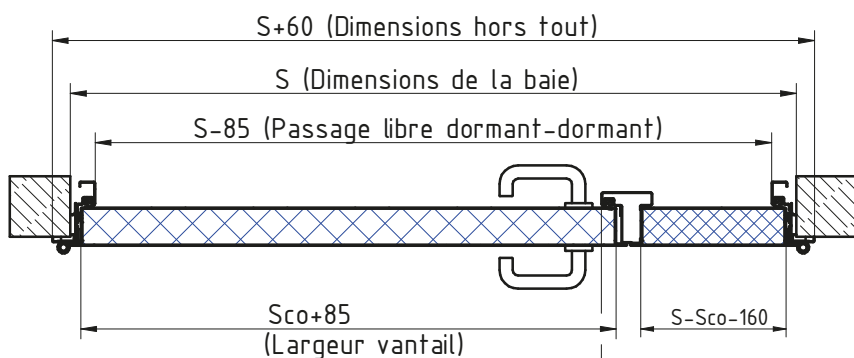

* voir fiche sur ENTAILLAGE BETON