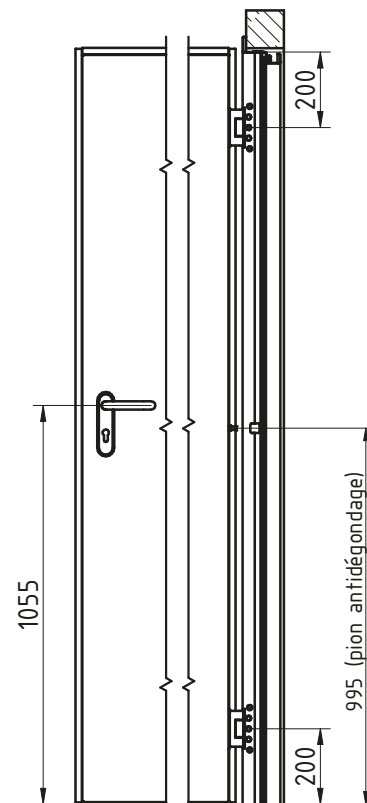

# BLOCS-PORTES BATTANTS mcr ALPE à 2 vantaux EI'30 (CF 1/2H)

## DORMANT D'ANGLE (STANDARD), CHARNIERES 3D EN ACIER INOX

### DÉTAIL A

\* voir fiche sur ENTAILLAGE BETON