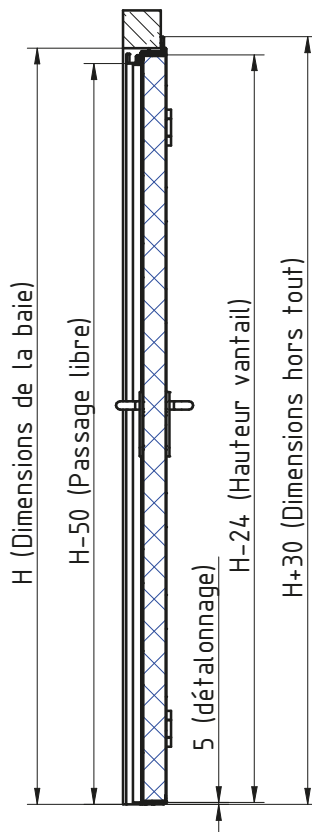

# BLOCS-PORTES BATTANTS mcr ALPE à 2 vantaux EI'30 (CF 1/2H)

## DORMANT D'ANGLE (STANDARD), CHARNIERES 3D EN ACIER INOX

### DÉTAIL A

\* voir fiche sur ENTAILLAGE BETON