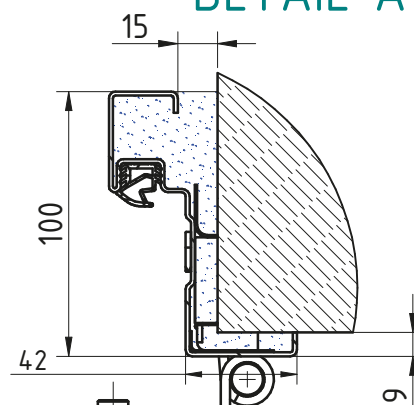

* voir fiche sur ENTAILLAGE BETON