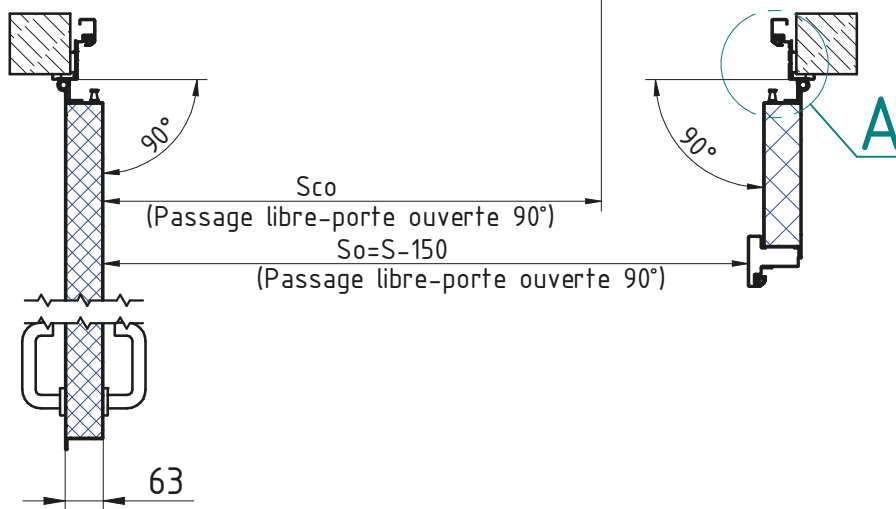

* voir fiche sur ENTAILLAGE BETON