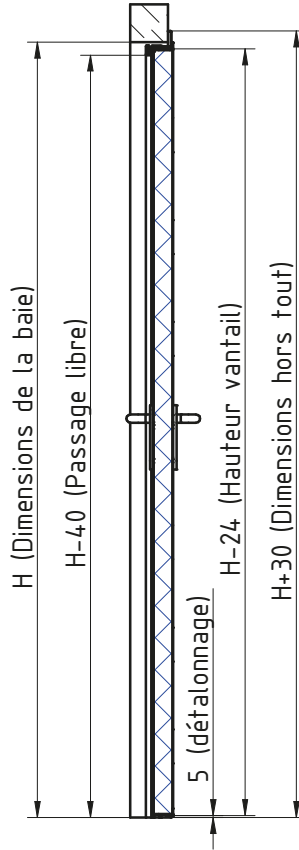

BLOCS-PORTES BATTANTS mcr ALPE à 1 vantail EI² 30 (CF 1/2H)
DORMANT D'ANGLE (STANDARD), CHARNIERES SOUDEES (STANDARD)

DÉTAIL A

* porte non coupe-feu sans joint intumescent
 ** voir fiche sur ENTAILLAGE BETON