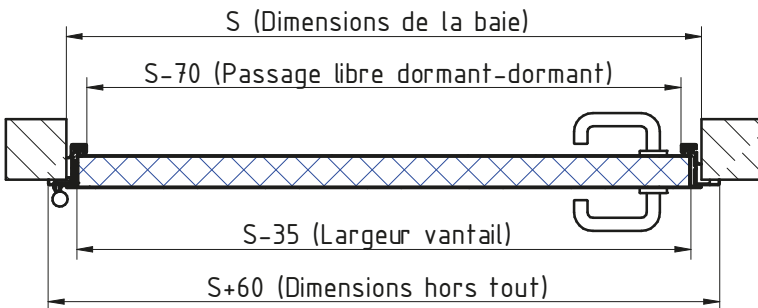

BLOCS-PORTES BATTANTS mcr ALPE à 1 vantail EI² 30 (CF 1/2H)
DORMANT D'ANGLE (STANDARD), CHARNIERES SOUDEES (STANDARD)

DÉTAIL A

* porte non coupe-feu sans joint intumescent
 ** voir fiche sur ENTAILLAGE BETON