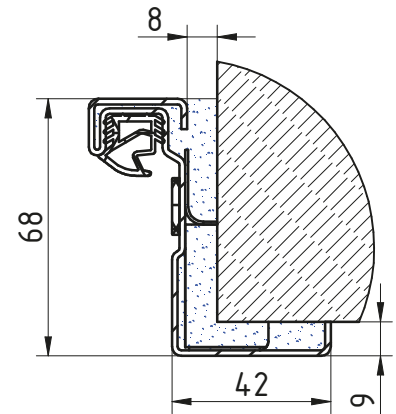

BLOCS-PORTES BATTANTS mcr ALPE à 1 vantail EI² 30 (CF 1/2H)
DORMANT D'ANGLE (STANDARD), CHARNIERES SOUDEES (STANDARD)

DÉTAIL A

* porte non coupe-feu sans joint intumescent
 ** voir fiche sur ENTAILLAGE BETON