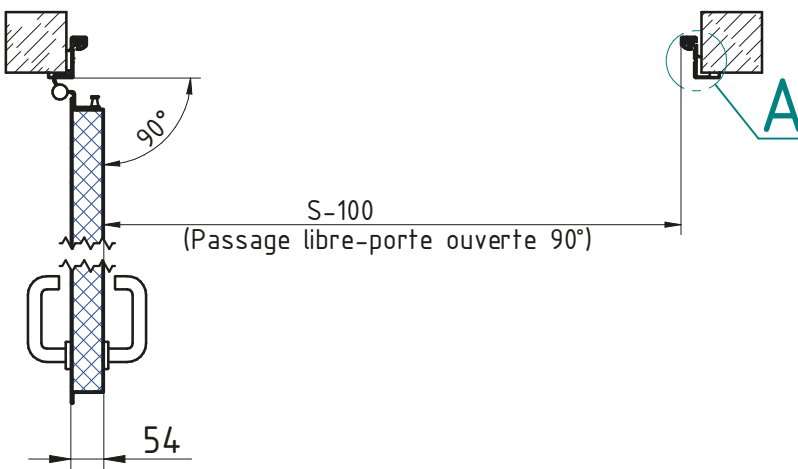

BLOCS-PORTES BATTANTS mcr ALPE à 1 vantail EI² 30 (CF 1/2H)
DORMANT D'ANGLE (STANDARD), CHARNIERES SOUDEES (STANDARD)

DÉTAIL A

* porte non coupe-feu sans joint intumescent
 ** voir fiche sur ENTAILLAGE BETON