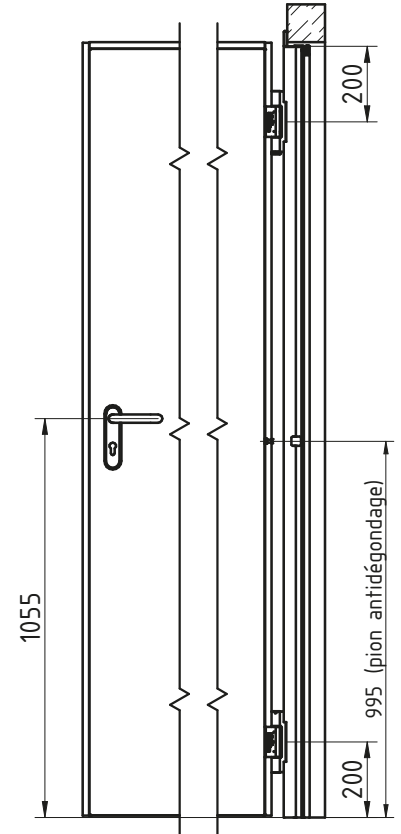

BLOCS-PORTES BATTANTS mcr ALPE à 1 vantail EI² 30 (CF 1/2H)
DORMANT D'ANGLE (STANDARD), CHARNIERES SOUDEES (STANDARD)

DÉTAIL A

* porte non coupe-feu sans joint intumescent
 ** voir fiche sur ENTAILLAGE BETON