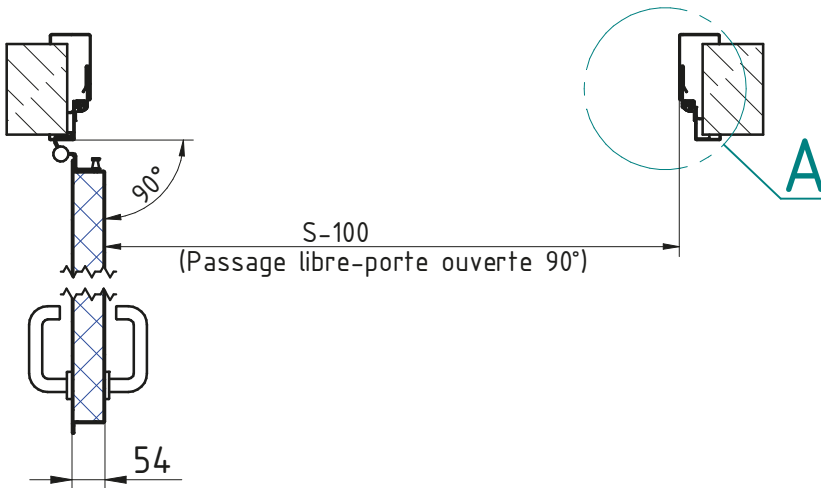

BLOCS-PORTES BATTANTS mcr ALPE à 2 vantaux coupe-feu EI² 30 (CF 1/2H)
DORMANT ENVELOPPANT, CHARNIERES SOUDEES (STANDARD)

* porte non coupe-feu sans joint intumescent
 ** voir fiche sur ENTAILLAGE BETON