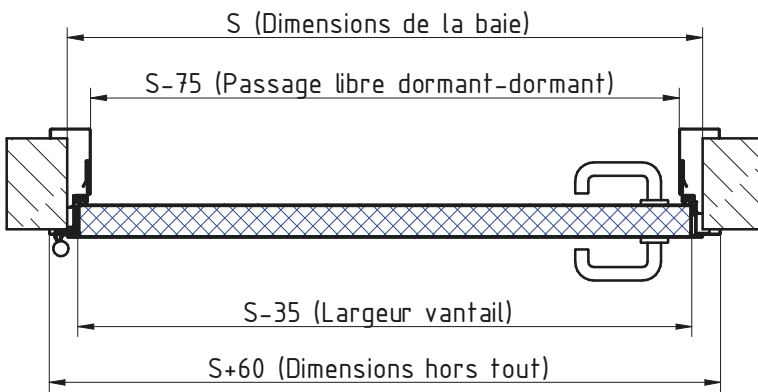

BLOCS-PORTES BATTANTS mcr ALPE à 2 vantaux coupe-feu EI² 30 (CF 1/2H)
DORMANT ENVELOPPANT, CHARNIERES SOUDEES (STANDARD)

* porte non coupe-feu sans joint intumescent
 ** voir fiche sur ENTAILLAGE BETON