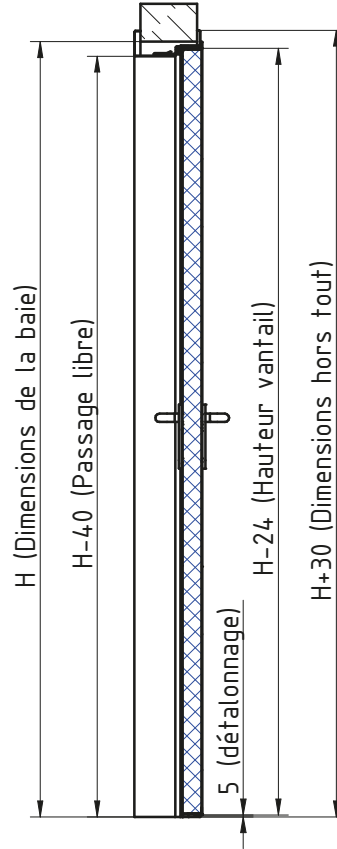

BLOCS-PORTES BATTANTS mcr ALPE à 2 vantaux coupe-feu EI² 30 (CF 1/2H)
DORMANT ENVELOPPANT, CHARNIERES SOUDEES (STANDARD)

* porte non coupe-feu sans joint intumescent
 ** voir fiche sur ENTAILLAGE BETON