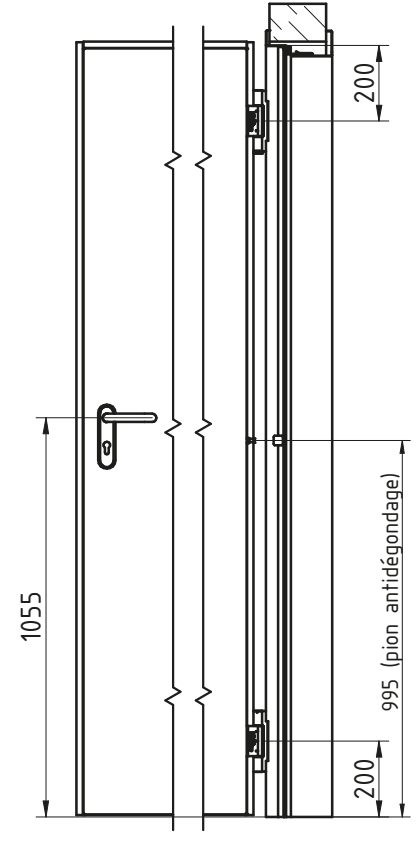

BLOCS-PORTES BATTANTS mcr ALPE à 2 vantaux coupe-feu EI² 30 (CF 1/2H)
DORMANT ENVELOPPANT, CHARNIERES SOUDEES (STANDARD)

* porte non coupe-feu sans joint intumescent
 ** voir fiche sur ENTAILLAGE BETON