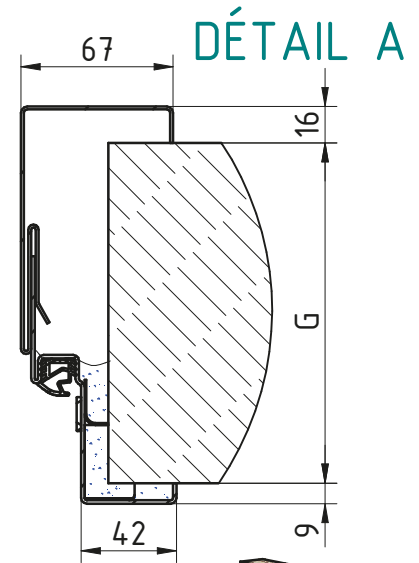

BLOCS-PORTES BATTANTS mcr ALPE à 2 vantaux coupe-feu EI² 30 (CF 1/2H)
DORMANT ENVELOPPANT, CHARNIERES SOUDEES (STANDARD)

* porte non coupe-feu sans joint intumescent
 ** voir fiche sur ENTAILLAGE BETON