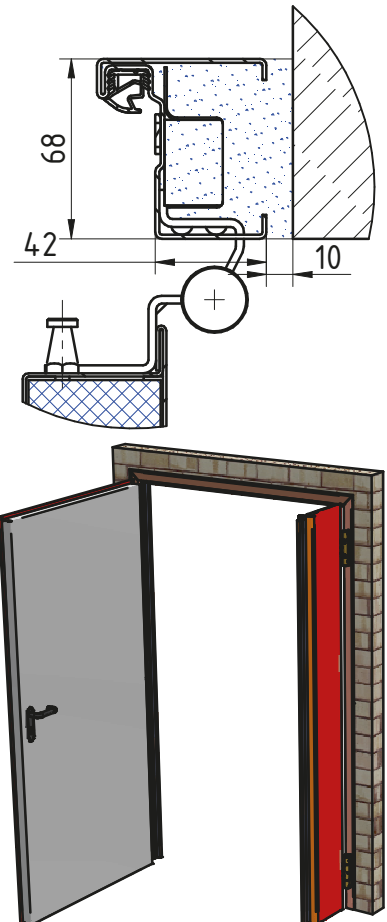

BLOCS-PORTES BATTANTS mcr ALPE à 2 vantaux EI² 30 (CF 1/2H)
DORMANT INTERIEUR, CHARNIERES SOUDEES (STANDARD)

DÉTAIL A

* porte non coupe-feu sans joint intumescent