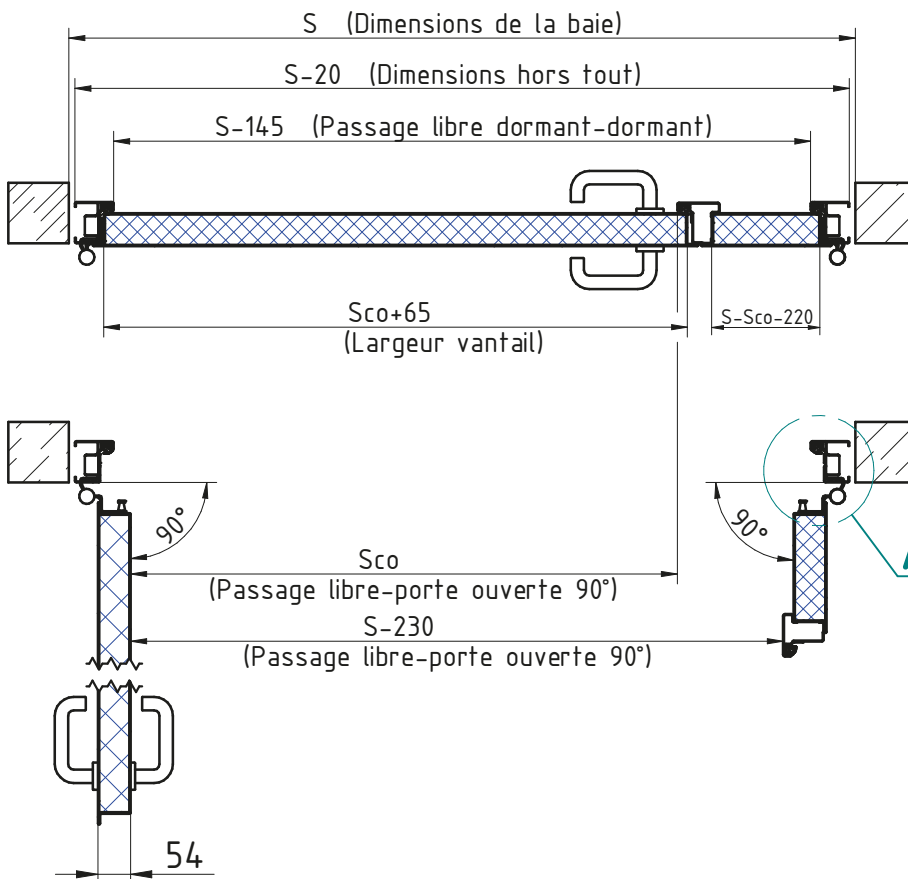

BLOCS-PORTES BATTANTS mcr ALPE à 2 vantaux EI² 30 (CF 1/2H)
DORMANT INTERIEUR, CHARNIERES SOUDEES (STANDARD)

DÉTAIL A

* porte non coupe-feu sans joint intumescent