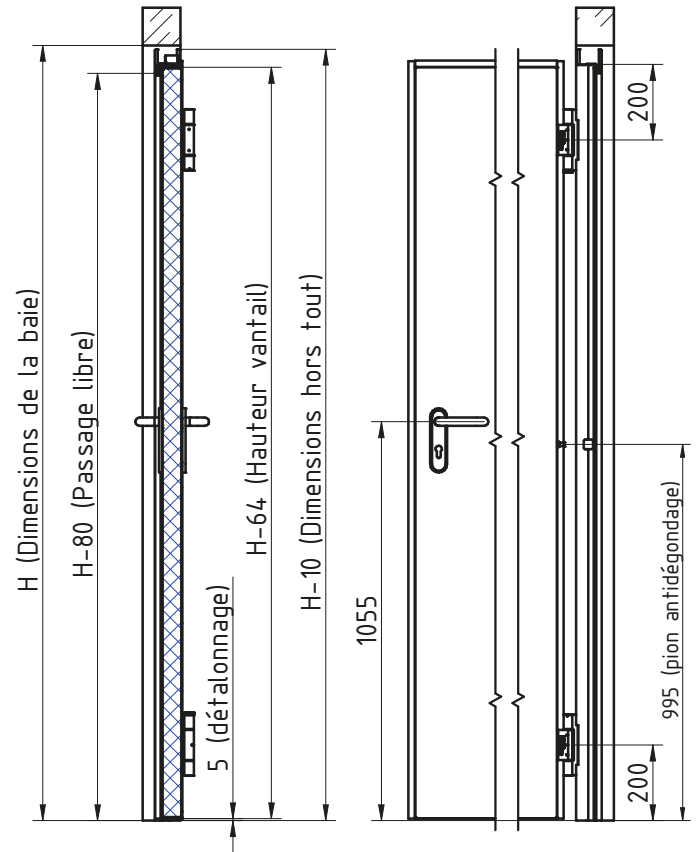

BLOCS-PORTES BATTANTS mcr ALPE à 2 vantaux EI² 30 (CF 1/2H)
DORMANT INTERIEUR, CHARNIERES SOUDEES (STANDARD)

DÉTAIL A

* porte non coupe-feu sans joint intumescent