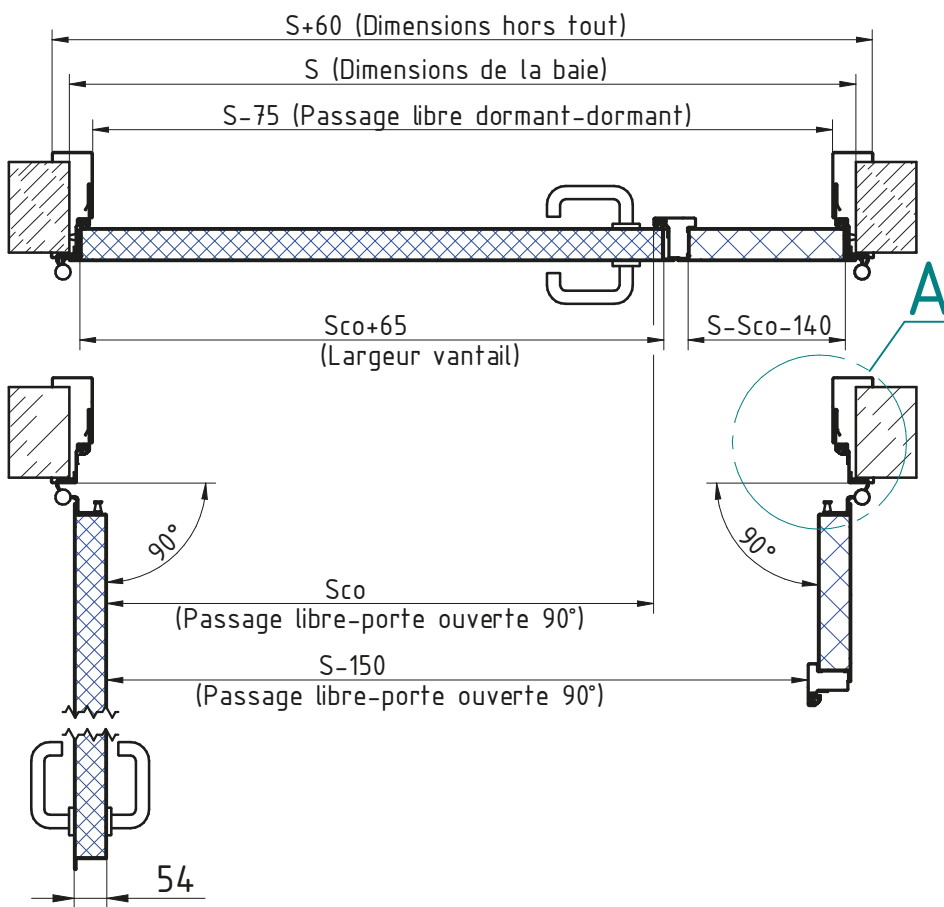

BLOCS-PORTES BATTANTS mcr ALPE à 2 vantaux coupe-feu EI² 30 (CF 1/2H)
DORMANT ENVELOPPANT, CHARNIERES SOUDEES (STANDARD)

DÉTAIL A

* porte non coupe-feu sans joint intumescent
 ** voir fiche sur ENTAILLAGE BETON