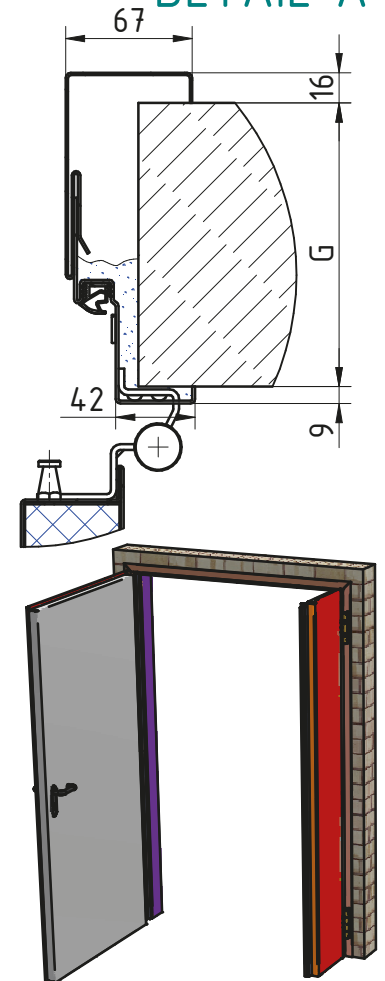

BLOCS-PORTES BATTANTS mcr ALPE à 2 vantaux coupe-feu EI² 30 (CF 1/2H)
DORMANT ENVELOPPANT, CHARNIERES SOUDEES (STANDARD)

DÉTAIL A

* porte non coupe-feu sans joint intumescent
 ** voir fiche sur ENTAILLAGE BETON

Model en cours de modification