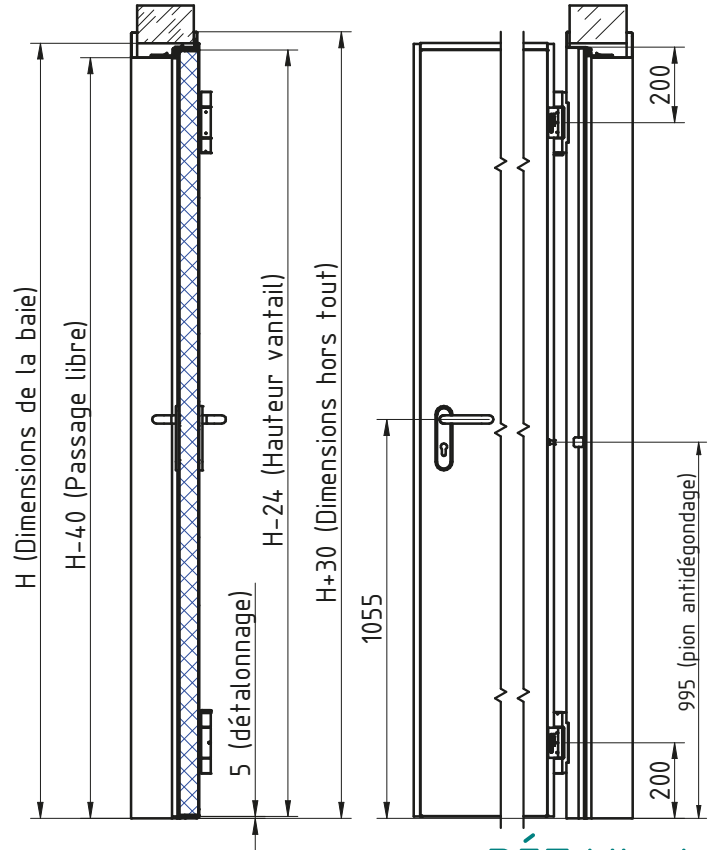

BLOCS-PORTES BATTANTS mcr ALPE à 2 vantaux coupe-feu EI² 30 (CF 1/2H)
DORMANT ENVELOPPANT, CHARNIERES SOUDEES (STANDARD)

DÉTAIL A

* porte non coupe-feu sans joint intumescent
 ** voir fiche sur ENTAILLAGE BETON

Model en cours de modification