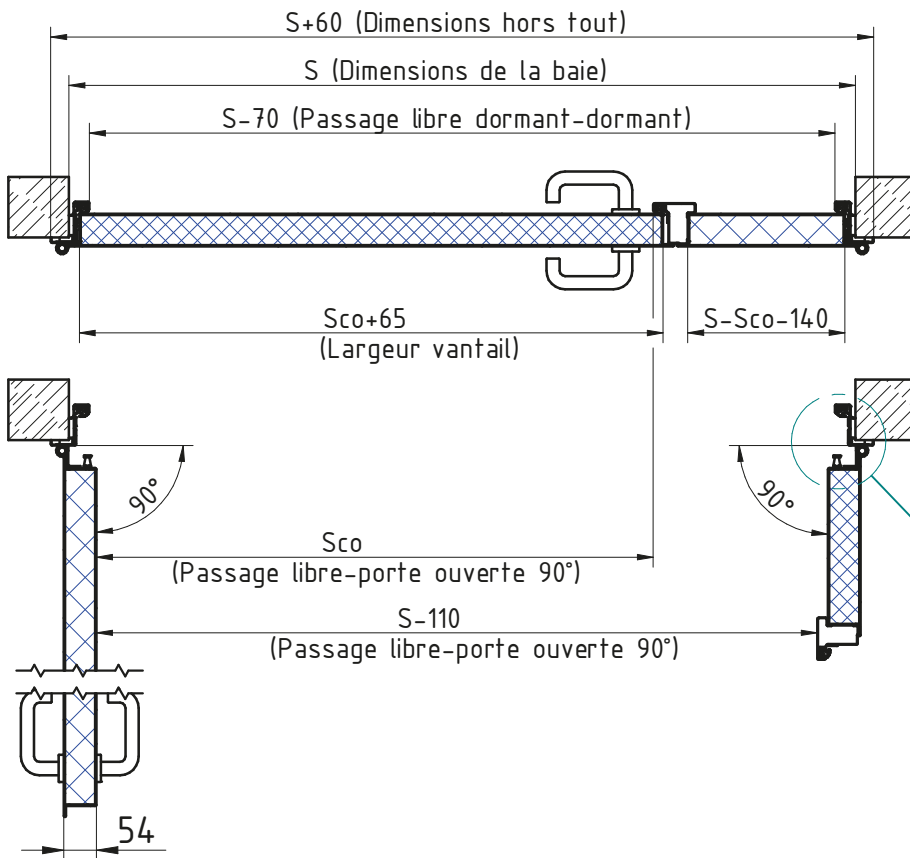

BLOCS-PORTES BATTANTS mcr ALPE à 2 vantaux EI²30 (CF 1/2H)

DORMANT D'ANGLE (STANDARD), CHARNIERES 3D EN ACIER INOX

DÉTAIL A

* porte non coupe-feu sans joint intumescent
 ** voir fiche sur ENTAILLAGE BETON