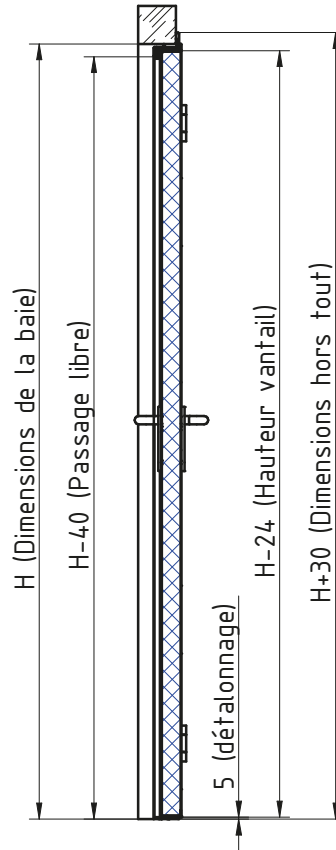

BLOCS-PORTES BATTANTS mcr ALPE à 2 vantaux EI²30 (CF 1/2H)

DORMANT D'ANGLE (STANDARD), CHARNIERES 3D EN ACIER INOX

DÉTAIL A

* porte non coupe-feu sans joint intumescent
 ** voir fiche sur ENTAILLAGE BETON