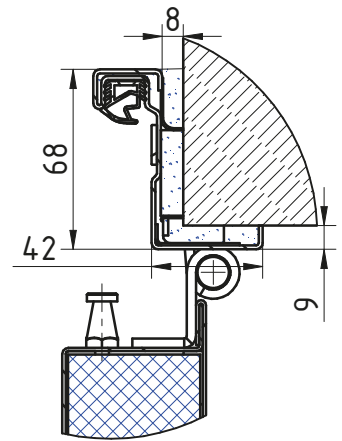

BLOCS-PORTES BATTANTS mcr ALPE à 2 vantaux EI²30 (CF 1/2H)

DORMANT D'ANGLE (STANDARD), CHARNIERES 3D EN ACIER INOX

DÉTAIL A

* porte non coupe-feu sans joint intumescent
 ** voir fiche sur ENTAILLAGE BETON