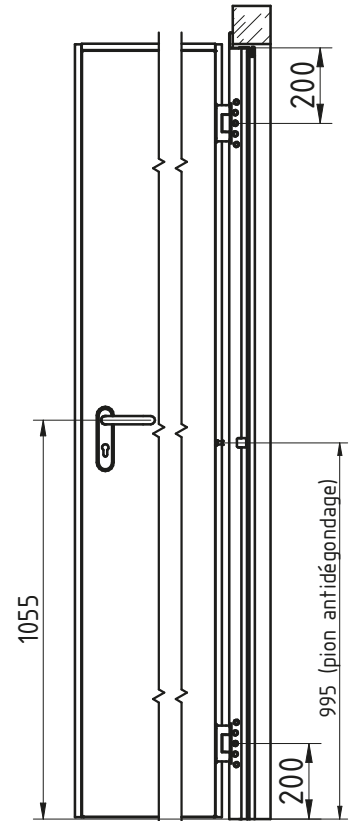

BLOCS-PORTES BATTANTS mcr ALPE à 2 vantaux EI²30 (CF 1/2H)

DORMANT D'ANGLE (STANDARD), CHARNIERES 3D EN ACIER INOX

DÉTAIL A

* porte non coupe-feu sans joint intumescent
 ** voir fiche sur ENTAILLAGE BETON