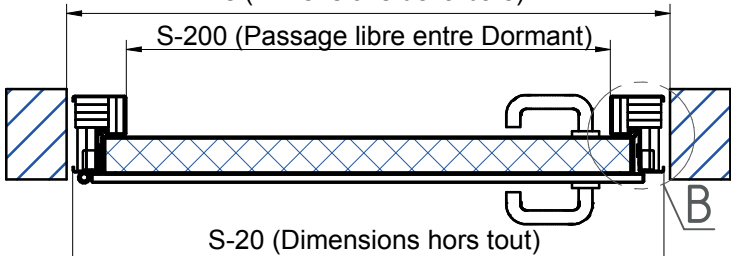

BLOCS-PORTES BATTANTS mcr ALPE à 1 vantail EI'60 (CF 1H)
DORMANT INTERIEUR, CHARNIERES INOX 3D 160

s (Dimensions de la baie)

DETAIL A

DETAIL B