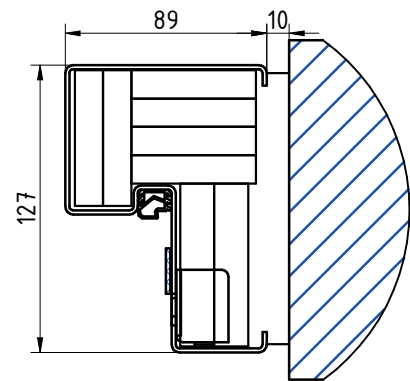

BLOCS-PORTES BATTANTS mcr ALPE à 1 vantail EI'60 (CF 1H)
DORMANT INTERIEUR, CHARNIERES INOX 3D 160

s (Dimensions de la baie)

DETAIL A

DETAIL B