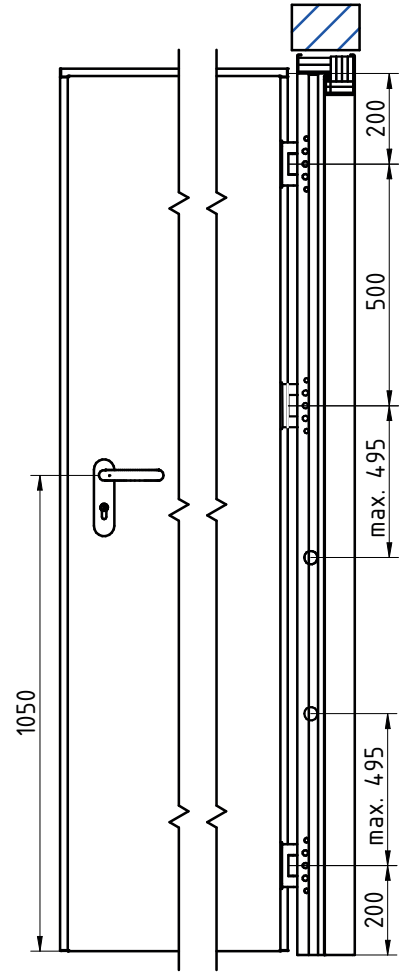

BLOCS-PORTES BATTANTS mcr ALPE à 1 vantail EI'60 (CF 1H)
DORMANT INTERIEUR, CHARNIERES INOX 3D 160

s (Dimensions de la baie)

DETAIL A

DETAIL B