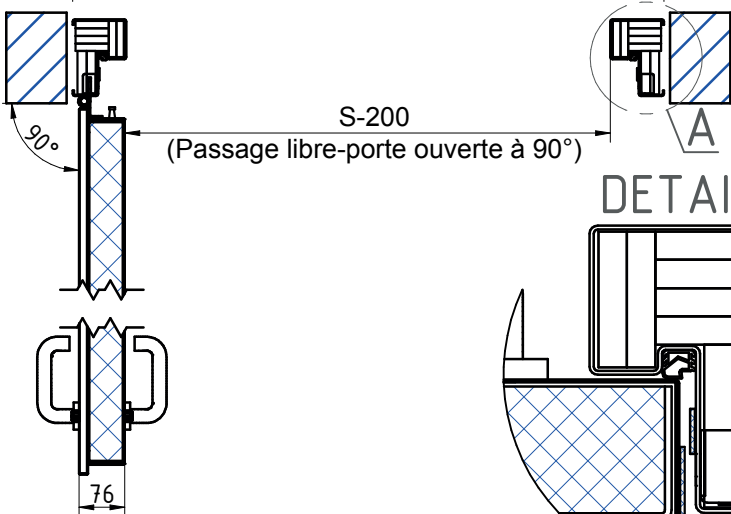

BLOCS-PORTES BATTANTS mcr ALPE à 1 vantail EI'60 (CF 1H)
DORMANT INTERIEUR, CHARNIERES INOX 3D 160

s (Dimensions de la baie)

DETAIL A

DETAIL B