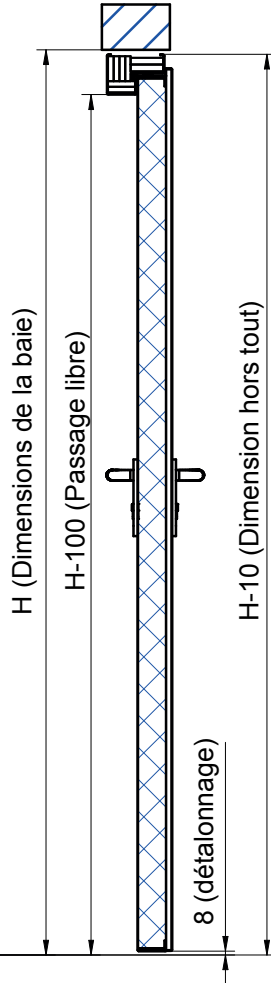

BLOCS-PORTES BATTANTS mcr ALPE à 1 vantail EI'60 (CF 1H)
DORMANT INTERIEUR, CHARNIERES INOX 3D 160

s (Dimensions de la baie)

DETAIL A

DETAIL B