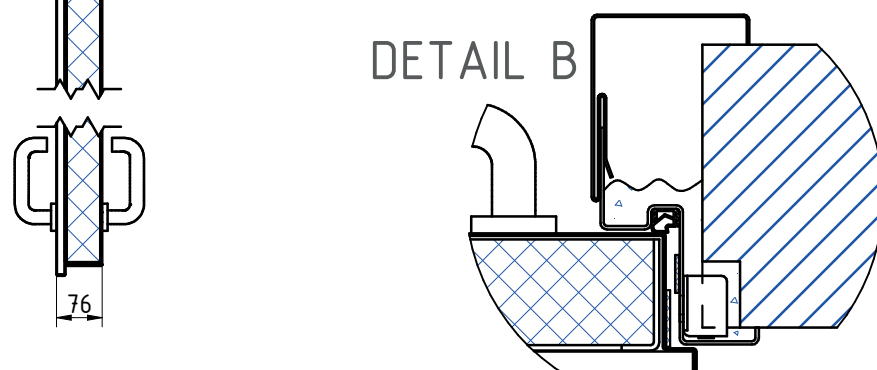

BLOCS-PORTES BATTANTS mcr ALPE à 1 vantail EI'60 (CF 1h)

DORMANT ENVELOPPANT, CHARNIERE 3D 160 INOX

*voir fiche Technique découpes dans le mur béton