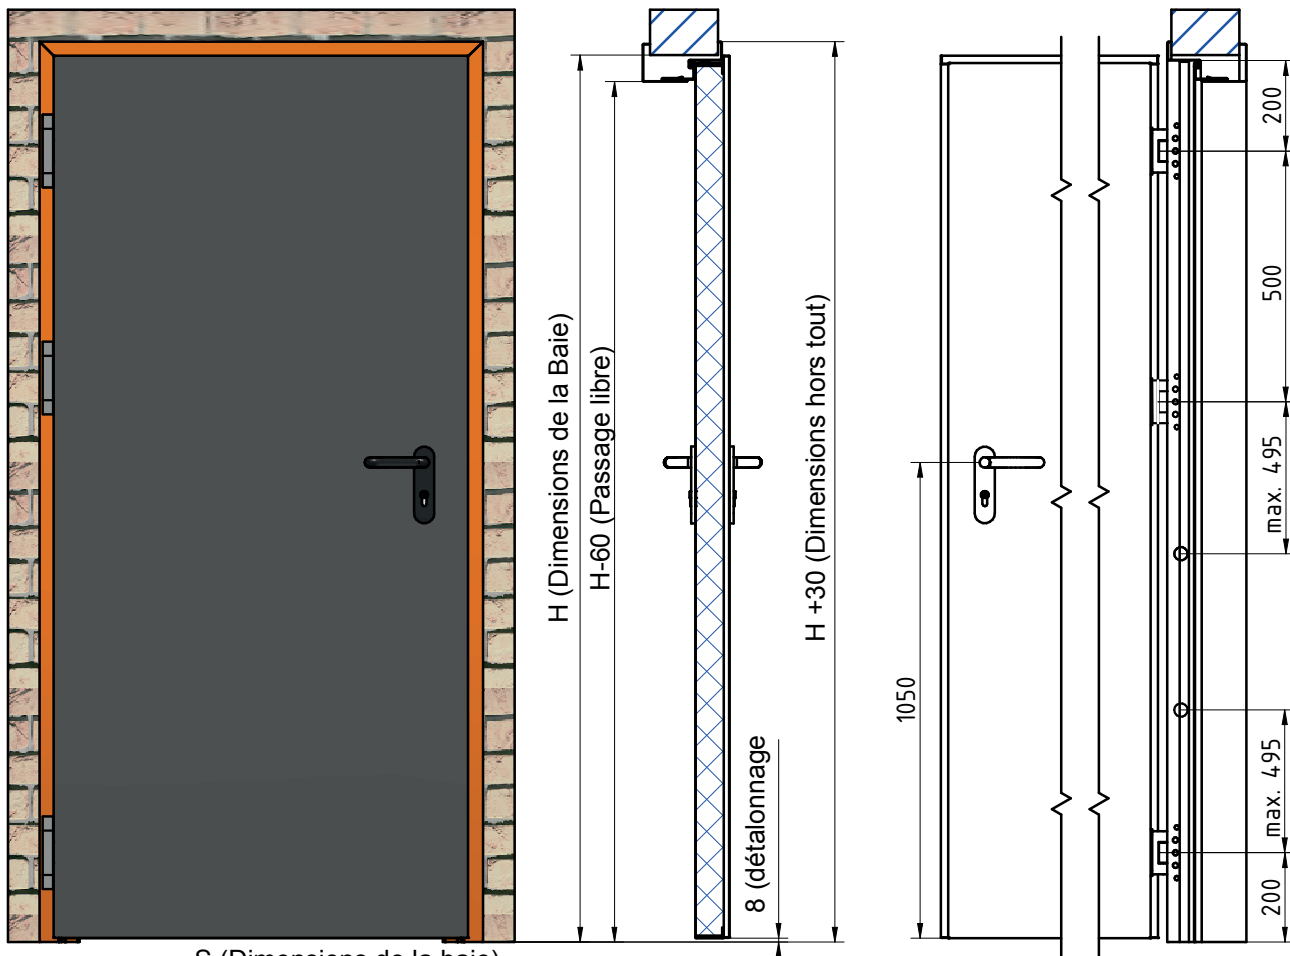

BLOCS-PORTES BATTANTS mcr ALPE à 1 vantail EI'60 (CF 1h)

DORMANT ENVELOPPANT, CHARNIERE 3D 160 INOX

*voir fiche Technique découpes dans le mur béton