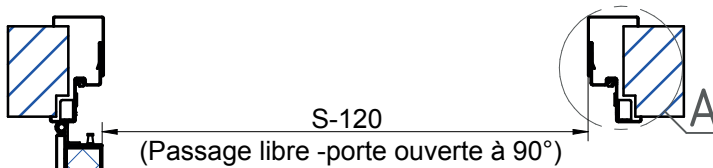

BLOCS-PORTES BATTANTS mcr ALPE à 1 vantail EI'60 (CF 1h)

DORMANT ENVELOPPANT, CHARNIERE 3D 160 INOX

*voir fiche Technique découpes dans le mur béton