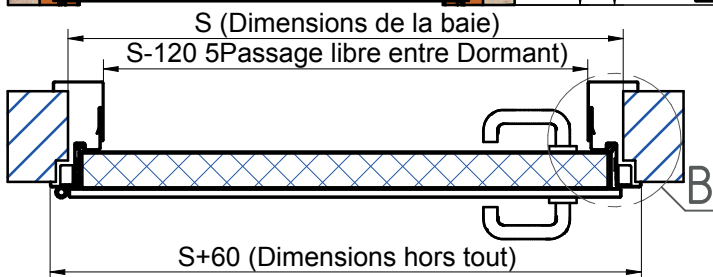

BLOCS-PORTES BATTANTS mcr ALPE à 1 vantail EI'60 (CF 1h)

DORMANT ENVELOPPANT, CHARNIERE 3D 160 INOX

*voir fiche Technique découpes dans le mur béton