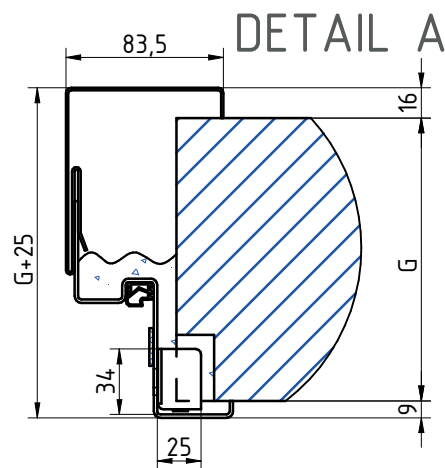

BLOCS-PORTES BATTANTS mcr ALPE à 1 vantail EI'60 (CF 1h)

DORMANT ENVELOPPANT, CHARNIERE 3D 160 INOX

*voir fiche Technique découpes dans le mur béton