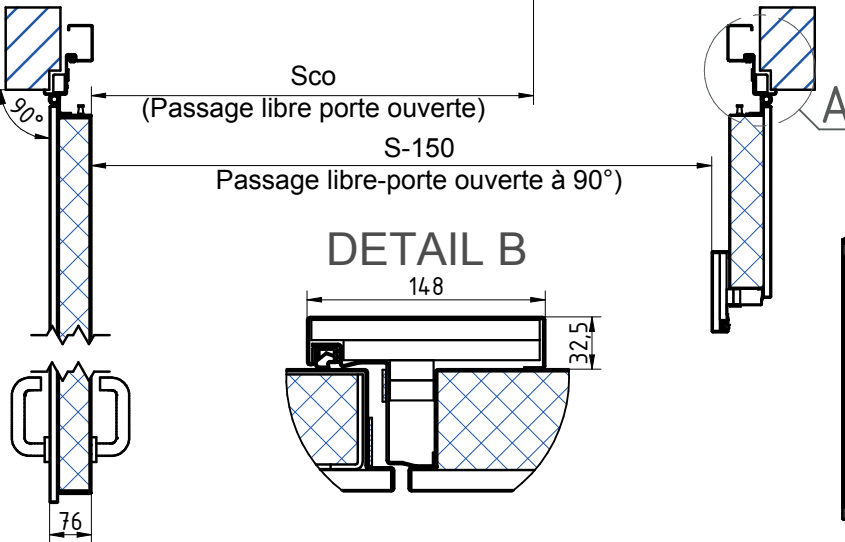

BLOCS-PORTES BATTANTS mcr ALPE à 2 vantaux EI'60 (CF 1H)

DORMANT D'ANGLE, CHARNIERE INOX 3D 160

DETAIL A

*voir fiche Technique découpes dans le mur béton