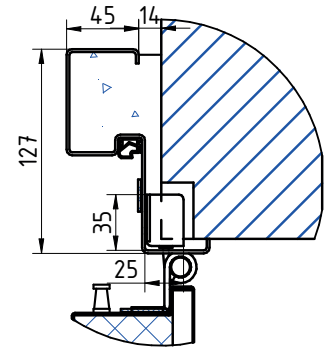

BLOCS-PORTES BATTANTS mcr ALPE à 2 vantaux EI'60 (CF 1H)

DORMANT D'ANGLE, CHARNIERE INOX 3D 160

DETAIL A

*voir fiche Technique découpes dans le mur béton