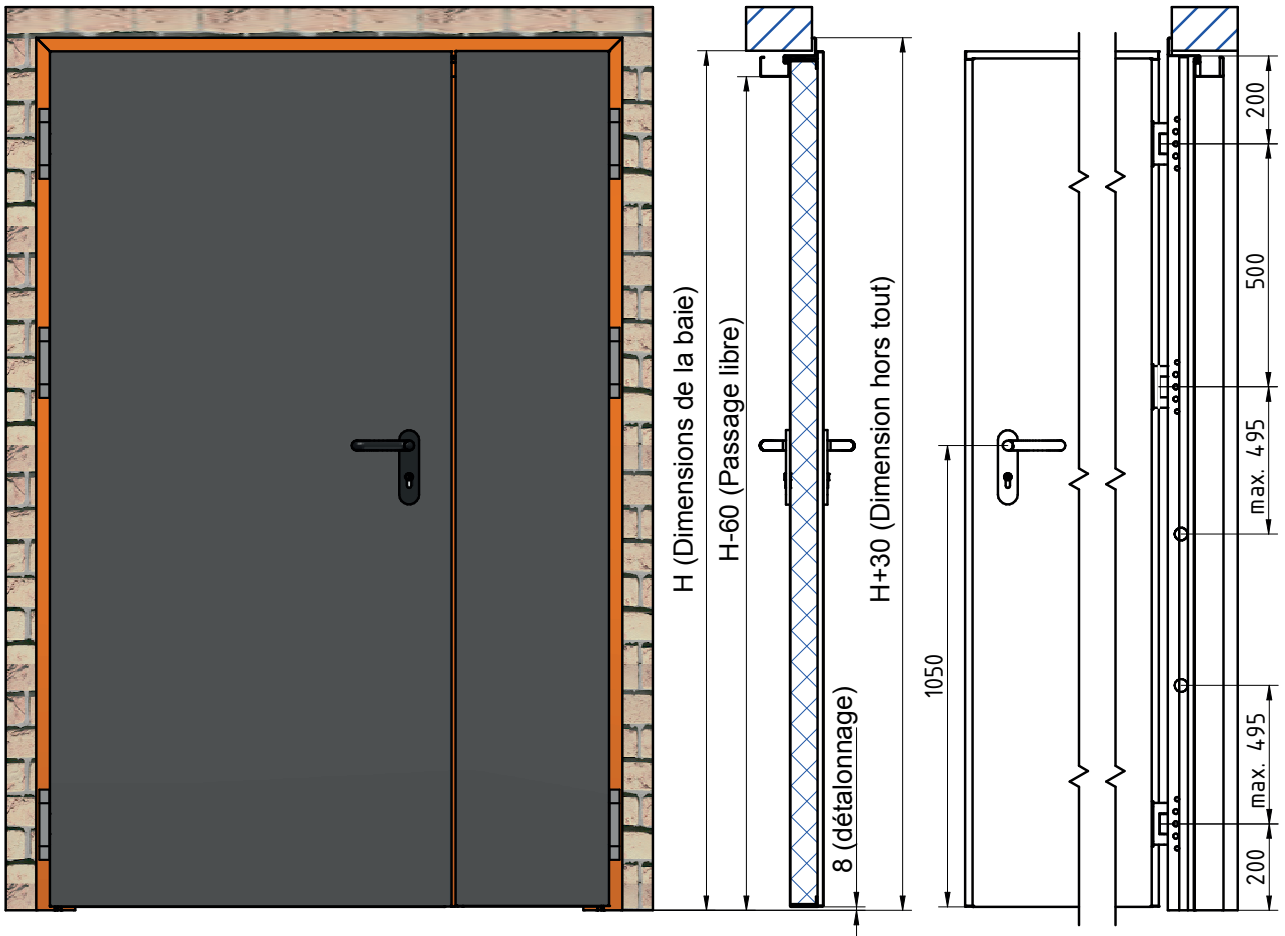

BLOCS-PORTES BATTANTS mcr ALPE à 2 vantaux EI'60 (CF 1H)

DORMANT D'ANGLE, CHARNIERE INOX 3D 160

DETAIL A

*voir fiche Technique découpes dans le mur béton