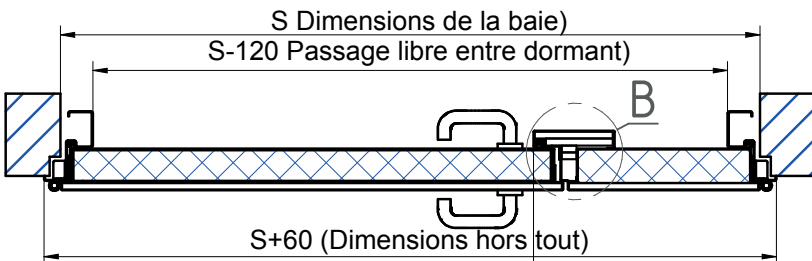

BLOCS-PORTES BATTANTS mcr ALPE à 2 vantaux EI'60 (CF 1H)

DORMANT D'ANGLE, CHARNIERE INOX 3D 160

DETAIL A

*voir fiche Technique découpes dans le mur béton