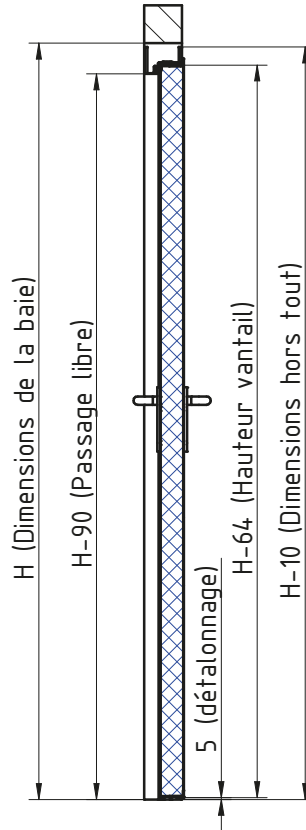

BLOCS-PORTES BATTANTS mcr ALPE à 1 vantail EI² 60 (CF 1H)
DORMANT INTERIEUR, CHARNIERES SOUDEES (STANDARD)

DÉTAIL A