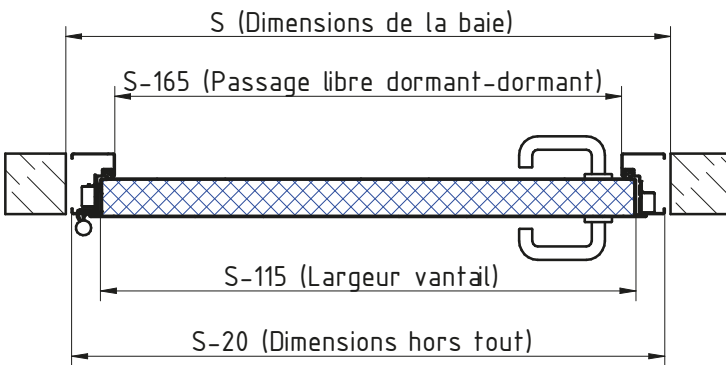

BLOCS-PORTES BATTANTS mcr ALPE à 1 vantail EI² 60 (CF 1H)
DORMANT INTERIEUR, CHARNIERES SOUDEES (STANDARD)

DÉTAIL A