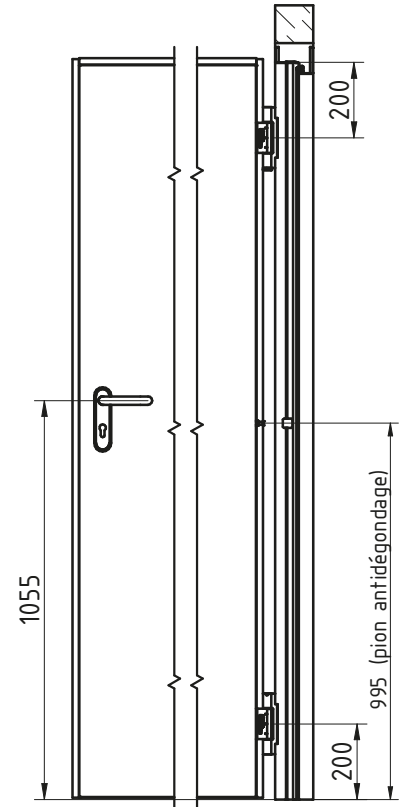

BLOCS-PORTES BATTANTS mcr ALPE à 1 vantail EI² 60 (CF 1H)
DORMANT INTERIEUR, CHARNIERES SOUDEES (STANDARD)

DÉTAIL A