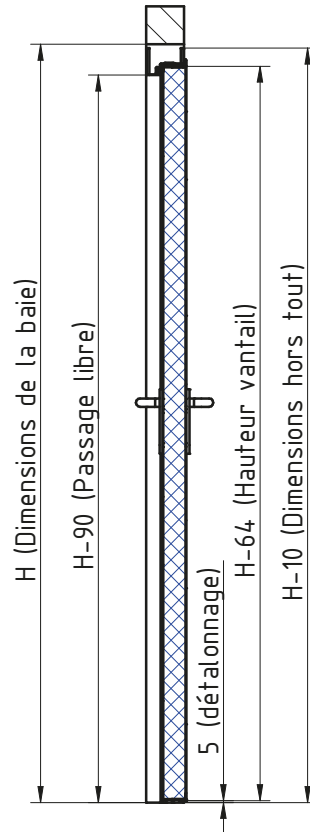

BLOCS-PORTES BATTANTS mcr ALPE à 1 vantail EI² 60 (CF 1H)

DORMANT INTERIEUR, CHARNIERES 3D EN ACIER INOX

DÉTAIL A