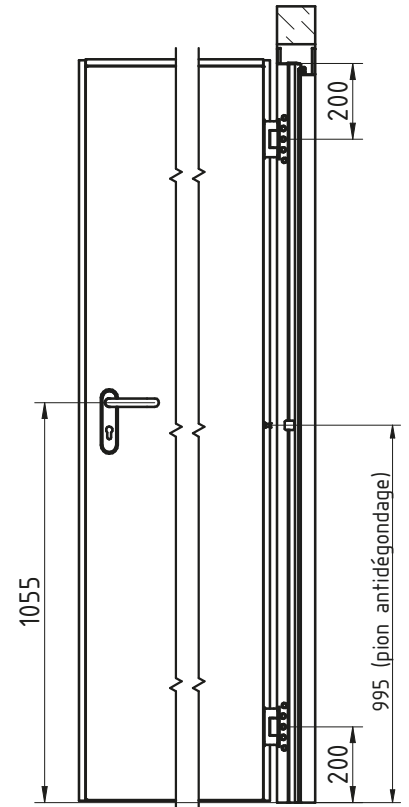

BLOCS-PORTES BATTANTS mcr ALPE à 1 vantail EI² 60 (CF 1H)

DORMANT INTERIEUR, CHARNIERES 3D EN ACIER INOX

DÉTAIL A