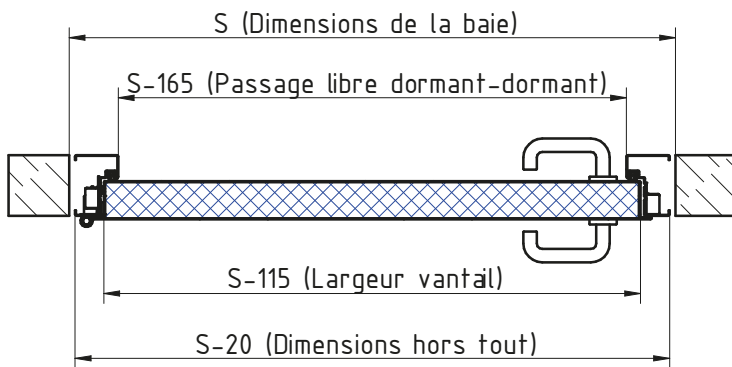

BLOCS-PORTES BATTANTS mcr ALPE à 1 vantail EI² 60 (CF 1H)

DORMANT INTERIEUR, CHARNIERES 3D EN ACIER INOX

DÉTAIL A