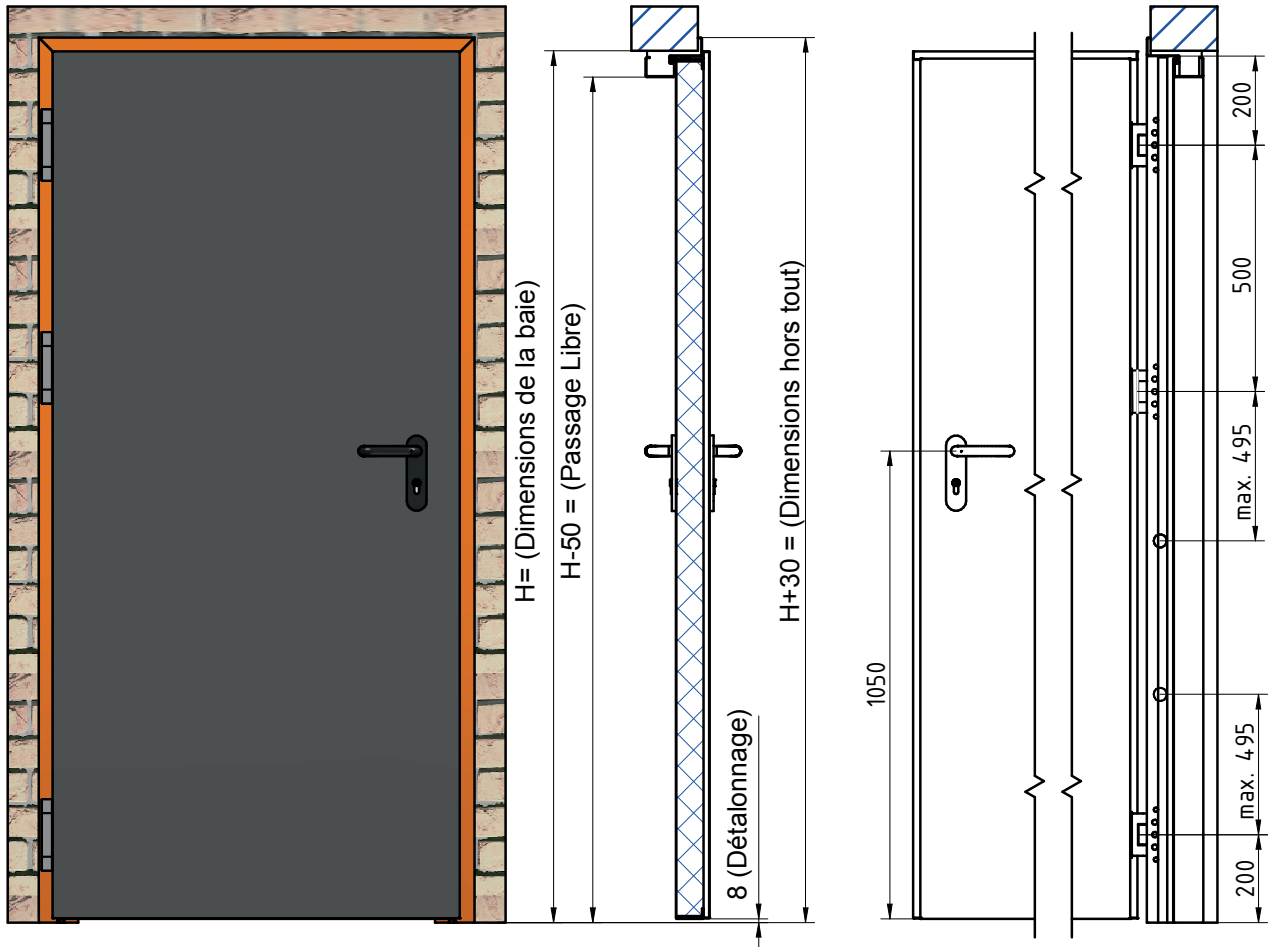

BLOCS-PORTES BATTANTS mcr ALPE à 1 vantail EI FG0 (CF GH)

DORMANT D'ANGLE, CHARNIÈRES 3D 160 EN INOX

*voir fiche Technique découpes dans le mur béton