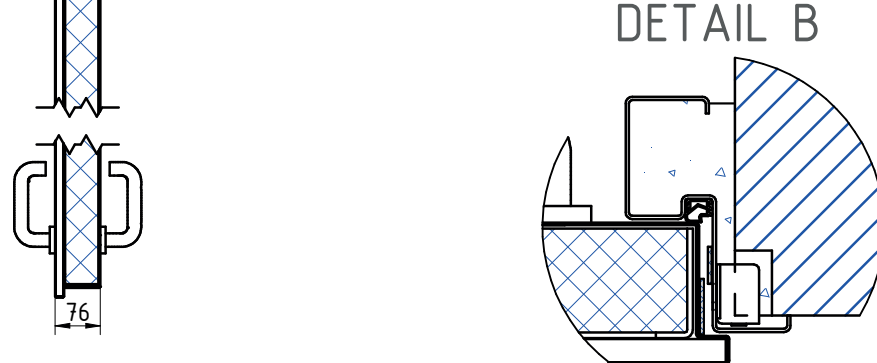

BLOCS-PORTES BATTANTS mcr ALPE à 1 vantail EI FG0 (CF GH)

DORMANT D'ANGLE, CHARNIÈRES 3D 160 EN INOX

*voir fiche Technique découpes dans le mur béton