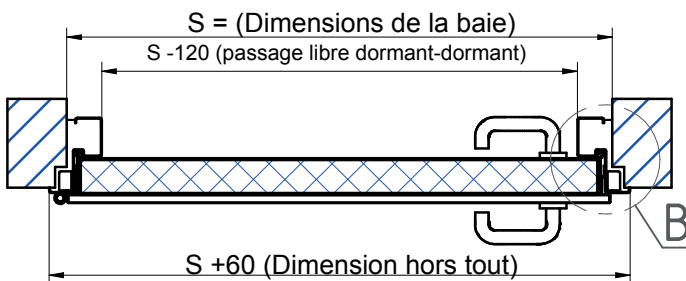

BLOCS-PORTES BATTANTS mcr ALPE à 1 vantail EI FG0 (CF GH)

DORMANT D'ANGLE, CHARNIÈRES 3D 160 EN INOX

*voir fiche Technique découpes dans le mur béton