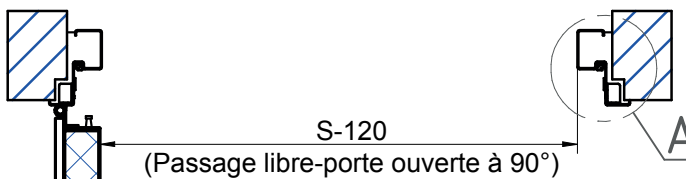

BLOCS-PORTES BATTANTS mcr ALPE à 1 vantail EI FG0 (CF GH)

DORMANT D'ANGLE, CHARNIÈRES 3D 160 EN INOX

*voir fiche Technique découpes dans le mur béton