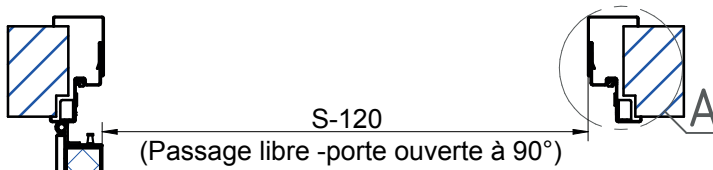

BLOCS-PORTES BATTANTS mcr ALPE à 1 vantail EI FG0 (CF Gh)

**DORMANT ENVELOPPANT, CHARNIERE 3D 160 INOX**

\*voir fiche Technique découpes dans le mur béton