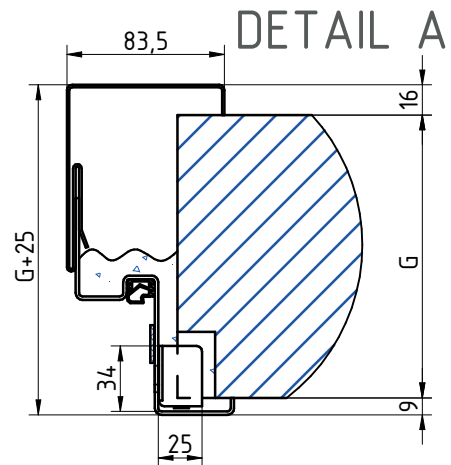

BLOCS-PORTES BATTANTS mcr ALPE à 1 vantail EI FG0 (CF Gh)

**DORMANT ENVELOPPANT, CHARNIERE 3D 160 INOX**

\*voir fiche Technique découpes dans le mur béton