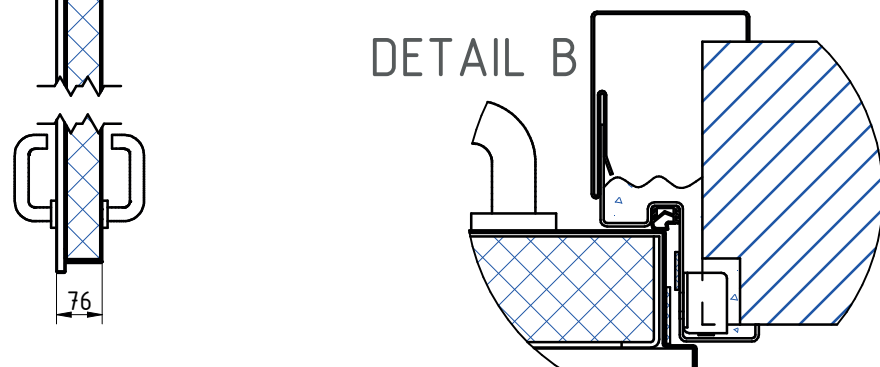

BLOCS-PORTES BATTANTS mcr ALPE à 1 vantail EI FG0 (CF Gh)

**DORMANT ENVELOPPANT, CHARNIERE 3D 160 INOX**

\*voir fiche Technique découpes dans le mur béton