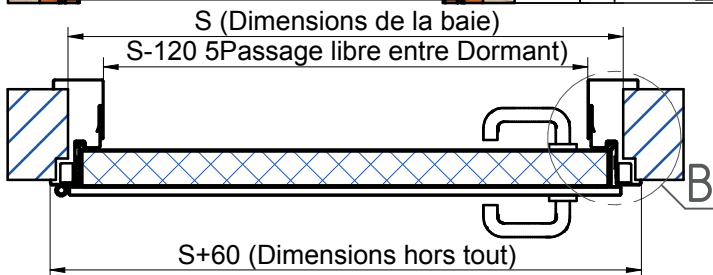

BLOCS-PORTES BATTANTS mcr ALPE à 1 vantail EI FG0 (CF Gh)

**DORMANT ENVELOPPANT, CHARNIERE 3D 160 INOX**

\*voir fiche Technique découpes dans le mur béton