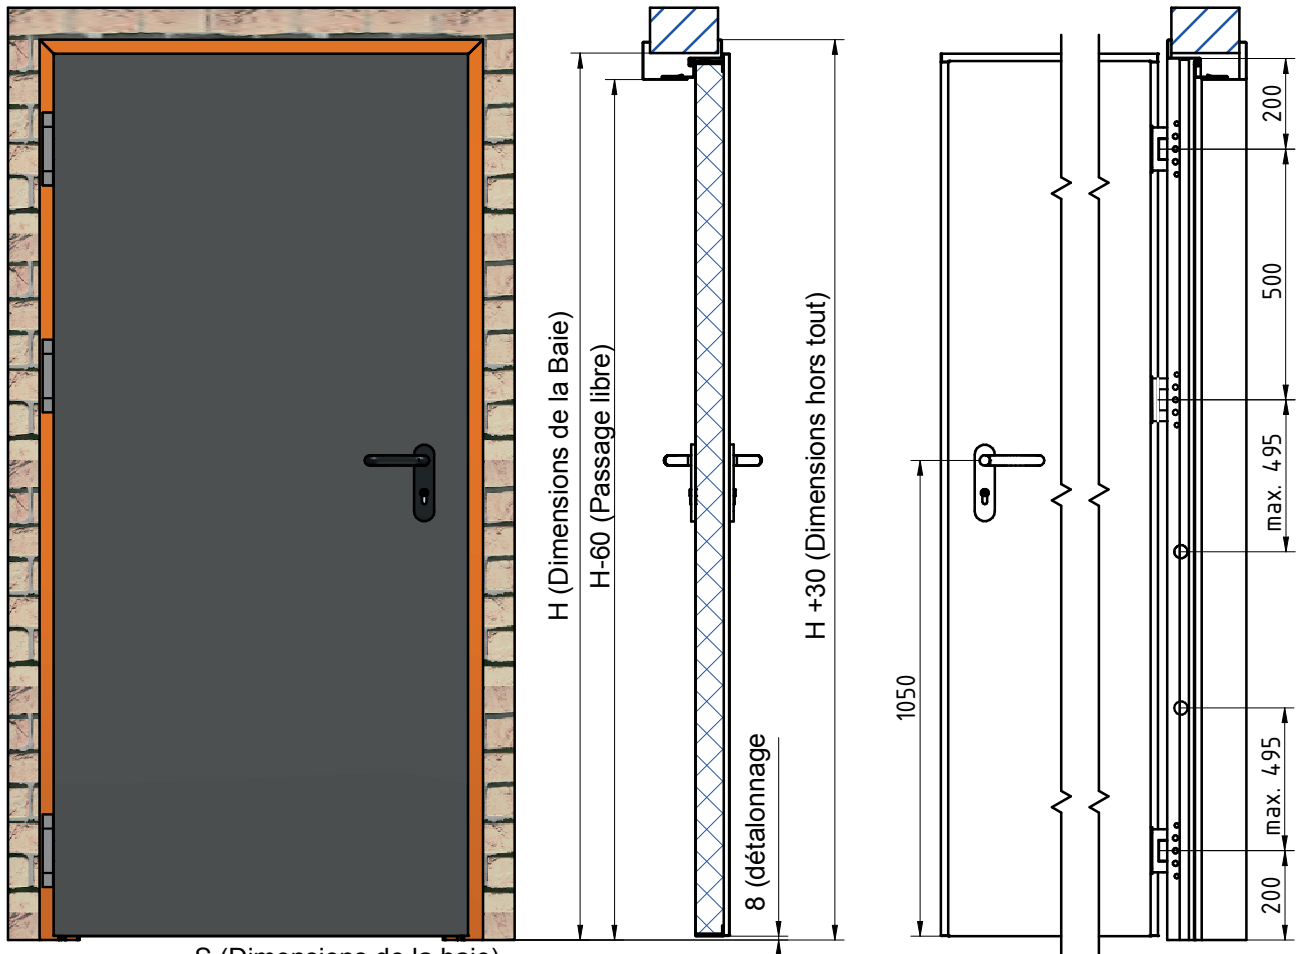

BLOCS-PORTES BATTANTS mcr ALPE à 1 vantail EI FG0 (CF Gh)

**DORMANT ENVELOPPANT, CHARNIERE 3D 160 INOX**

\*voir fiche Technique découpes dans le mur béton