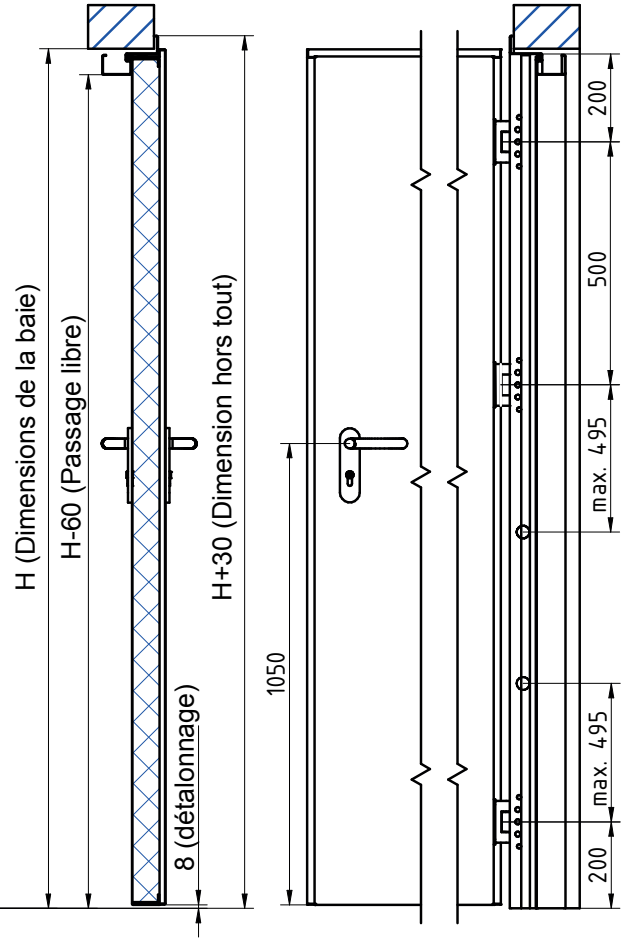

BLOCS-PORTES BATTANTS mcr ALPE à 2 vantaux EI FG0 (CF GH)

**DORMANT D'ANGLE, CHARNIERE INOX 3D 160**

**DETAIL A**

**DETAIL B**

\*voir fiche Technique découpes dans le mur béton