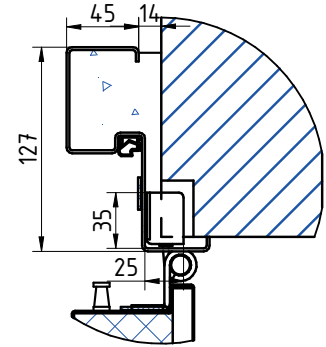

BLOCS-PORTES BATTANTS mcr ALPE à 2 vantaux EI FG0 (CF GH)

**DORMANT D'ANGLE, CHARNIERE INOX 3D 160**

**DETAIL A**

**DETAIL B**

\*voir fiche Technique découpes dans le mur béton