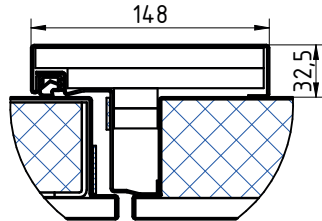

BLOCS-PORTES BATTANTS mcr ALPE à 2 vantaux EI FG0 (CF GH)

**DORMANT D'ANGLE, CHARNIERE INOX 3D 160**

**DETAIL A**

**DETAIL B**

\*voir fiche Technique découpes dans le mur béton