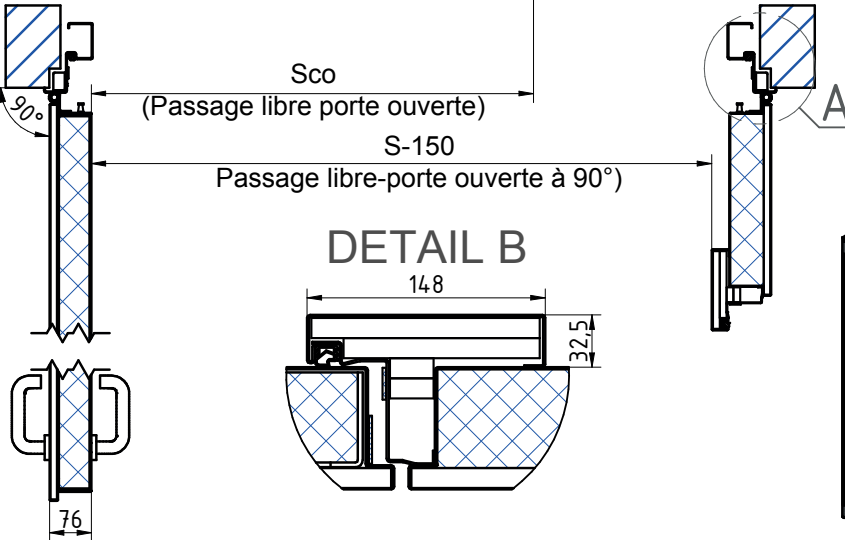

BLOCS-PORTES BATTANTS mcr ALPE à 2 vantaux EI FG0 (CF GH)

**DORMANT D'ANGLE, CHARNIERE INOX 3D 160**

**DETAIL A**

**DETAIL B**

\*voir fiche Technique découpes dans le mur béton