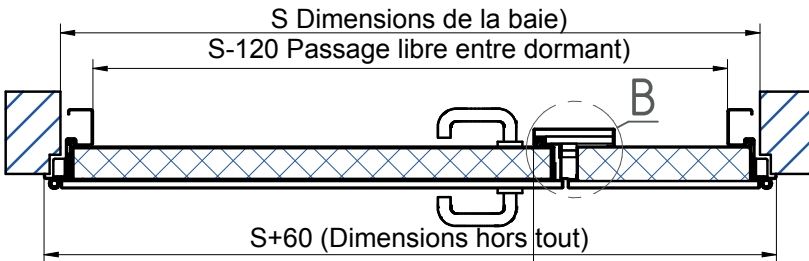

BLOCS-PORTES BATTANTS mcr ALPE à 2 vantaux EI FG0 (CF GH)

**DORMANT D'ANGLE, CHARNIERE INOX 3D 160**

**DETAIL A**

**DETAIL B**

\*voir fiche Technique découpes dans le mur béton