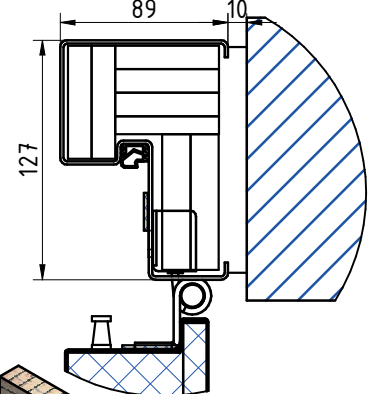

BLOCS-PORTES BATTANTS mcr ALPE à 2 vantaux EI F00 (CF GH)

DORMANT INTERIEUR, CHARNIERE 3D 160 INOX

DETAIL A

DETAIL B