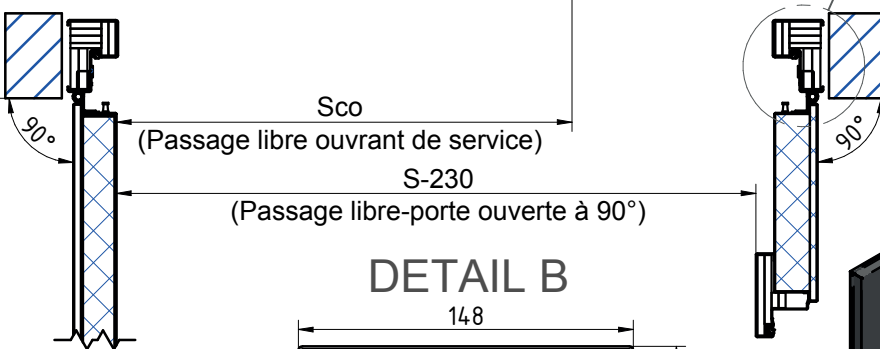

BLOCS-PORTES BATTANTS mcr ALPE à 2 vantaux EI F00 (CF GH)

DORMANT INTERIEUR, CHARNIERE 3D 160 INOX

DETAIL A

DETAIL B