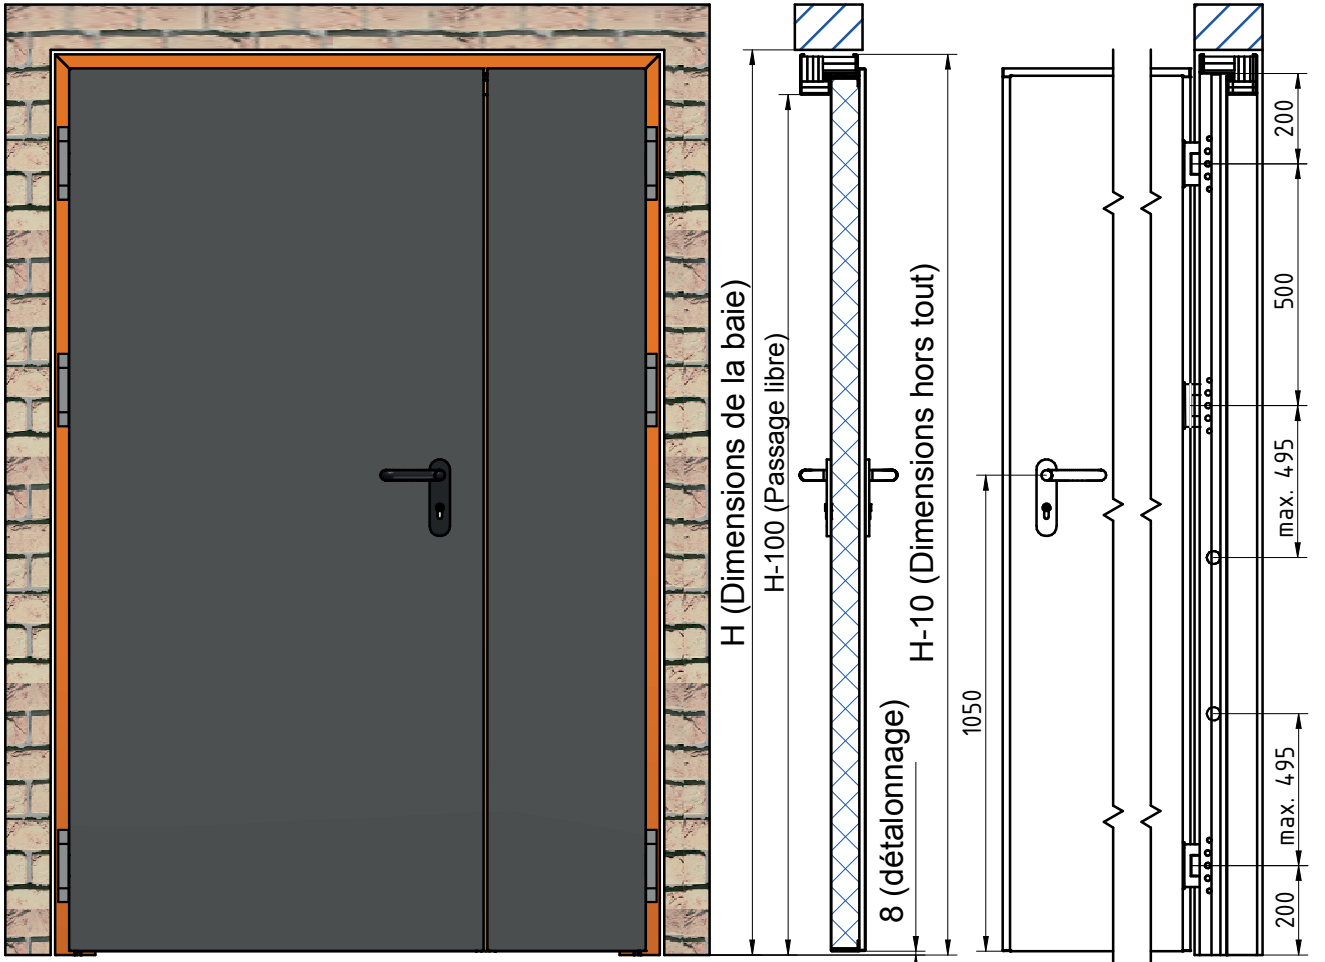

BLOCS-PORTES BATTANTS mcr ALPE à 2 vantaux EI F00 (CF GH)

DORMANT INTERIEUR, CHARNIERE 3D 160 INOX

DETAIL A

DETAIL B