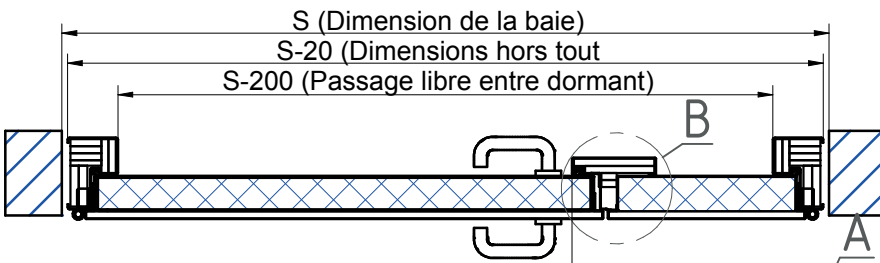

BLOCS-PORTES BATTANTS mcr ALPE à 2 vantaux EI F00 (CF GH)

DORMANT INTERIEUR, CHARNIERE 3D 160 INOX

DETAIL A

DETAIL B