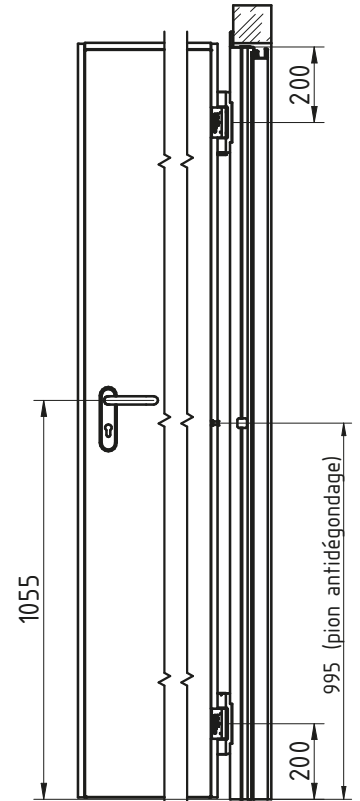

BLOCS-PORTES BATTANTS mcr ALPE à 1 vantail EI² 60 (CF 1H)
DORMANT D'ANGLE (STANDARD), CHARNIERES SOUDEES (STANDARD)

* voir fiche sur ENTAILLAGE BETON