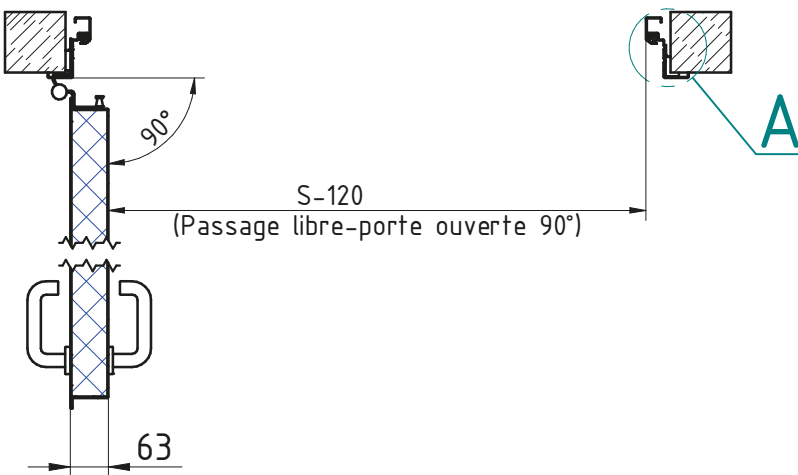

BLOCS-PORTES BATTANTS mcr ALPE à 1 vantail EI² 60 (CF 1H)
DORMANT D'ANGLE (STANDARD), CHARNIERES SOUDEES (STANDARD)

* voir fiche sur ENTAILLAGE BETON