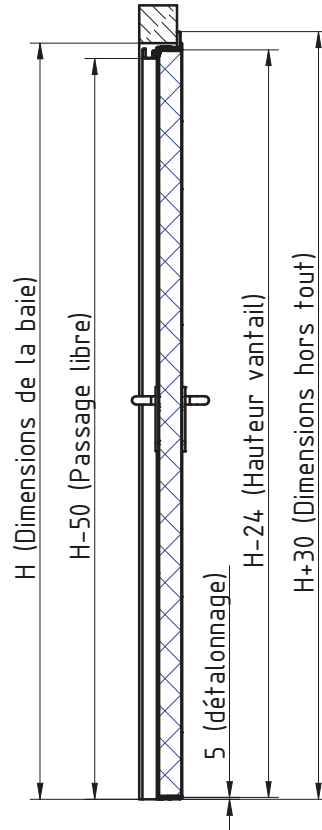

BLOCS-PORTES BATTANTS mcr ALPE à 1 vantail EI² 60 (CF 1H)
DORMANT D'ANGLE (STANDARD), CHARNIERES SOUDEES (STANDARD)

* voir fiche sur ENTAILLAGE BETON