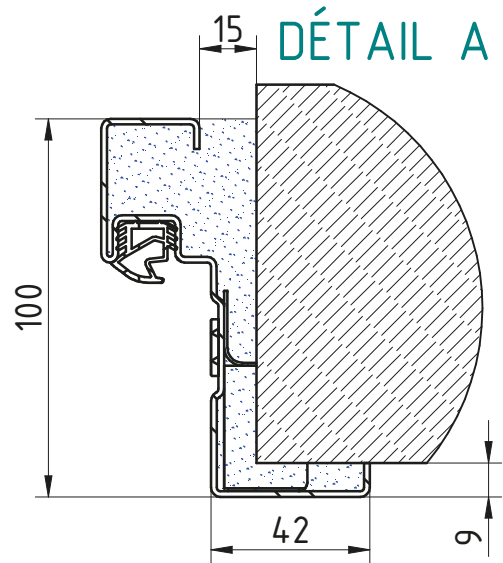

BLOCS-PORTES BATTANTS mcr ALPE à 1 vantail EI² 60 (CF 1H)
DORMANT D'ANGLE (STANDARD), CHARNIERES SOUDEES (STANDARD)

* voir fiche sur ENTAILLAGE BETON