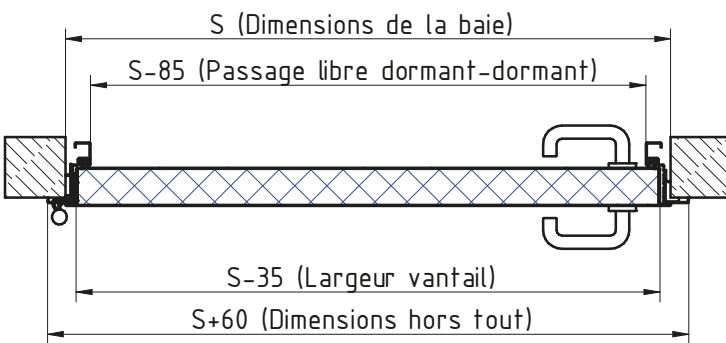

BLOCS-PORTES BATTANTS mcr ALPE à 1 vantail EI² 60 (CF 1H)
DORMANT D'ANGLE (STANDARD), CHARNIERES SOUDEES (STANDARD)

* voir fiche sur ENTAILLAGE BETON