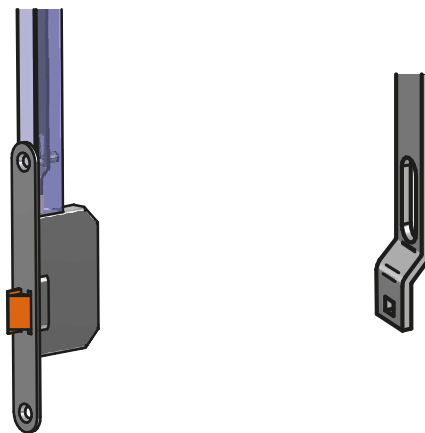

Epaisseur cassette serrure : 16.5 mm.

serrure encastrée à trois points  
 serrure Anti-Panic  
 entraxe : 72 mm  
 Axe du cylindre : 65 mm  
 non conforme au PV feu