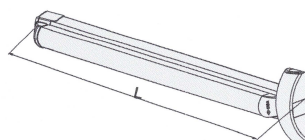

FAST Push

Longueur 900mm 07007 13 0
Longueur 1200mm 07007 14 0
Longueur 1500mm 07007 15 0

59001 10 0

59011 10 0

59016 10 0

07063 51 0

07063 61 0

FAST Touch

Longueur 1200mm 59801 10 0
Longueur 840mm 59801 11 0

Longueur 1300mm 58811 09 0
Longueur 1200mm 59811 10 0
Longueur 840mm 59811 11 0

capot: noir
barre de poussée: rouge , autres couleurs à la demande
carré de 9 mm
conforme au PV feu