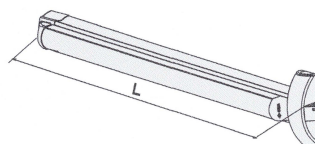

FAST Push

Longueur 900mm 07007 13 0
Longueur 1200mm 07007 14 0
Longueur 1500mm 07007 15 0

59001 10 0

59011 10 0

59016 10 0

07063 51 0

07063 61 0

FAST Touch

Longueur 1200mm 59801 10 0
Longueur 840mm 59801 11 0

Longueur 1300mm 58811 09 0
Longueur 1200mm 59811 10 0
Longueur 840mm 59811 11 0

capot: noir
barre de poussée: rouge , autres couleurs à la demande
carré de 9 mm
conforme au PV feu