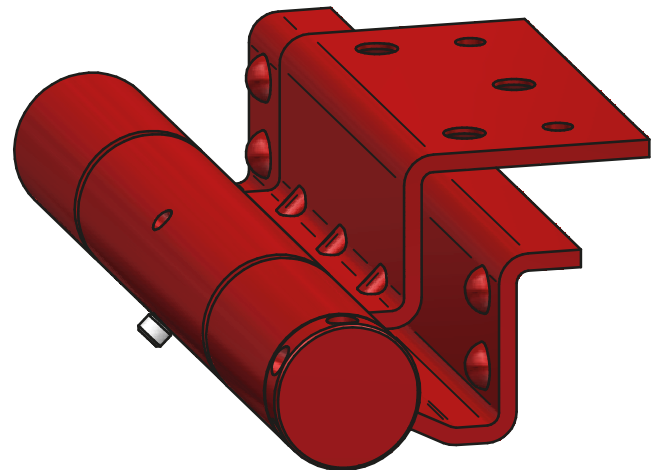

ASSA-ABLOY M26.01

charnières en acier thermolaquées (standard)
non réglable (attention si sol fini non posé)
usage intérieur et extérieur
une charnière à ressort par vantail