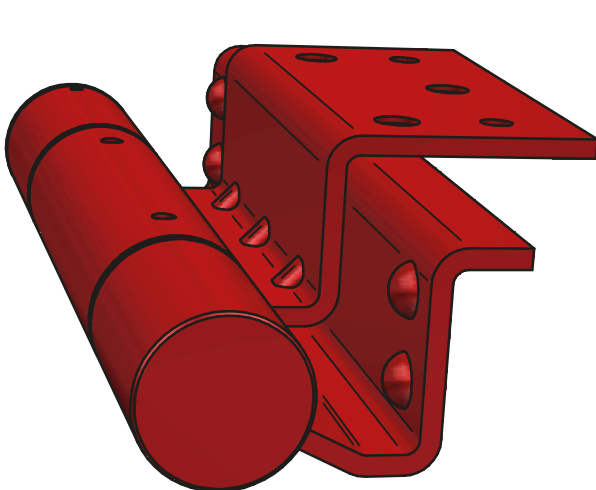

ASSA-ABLOY M26.01

charnières en acier thermolaquées (standard)
non réglable (attention si sol fini non posé)
usage intérieur et extérieur
une charnière à ressort par vantail