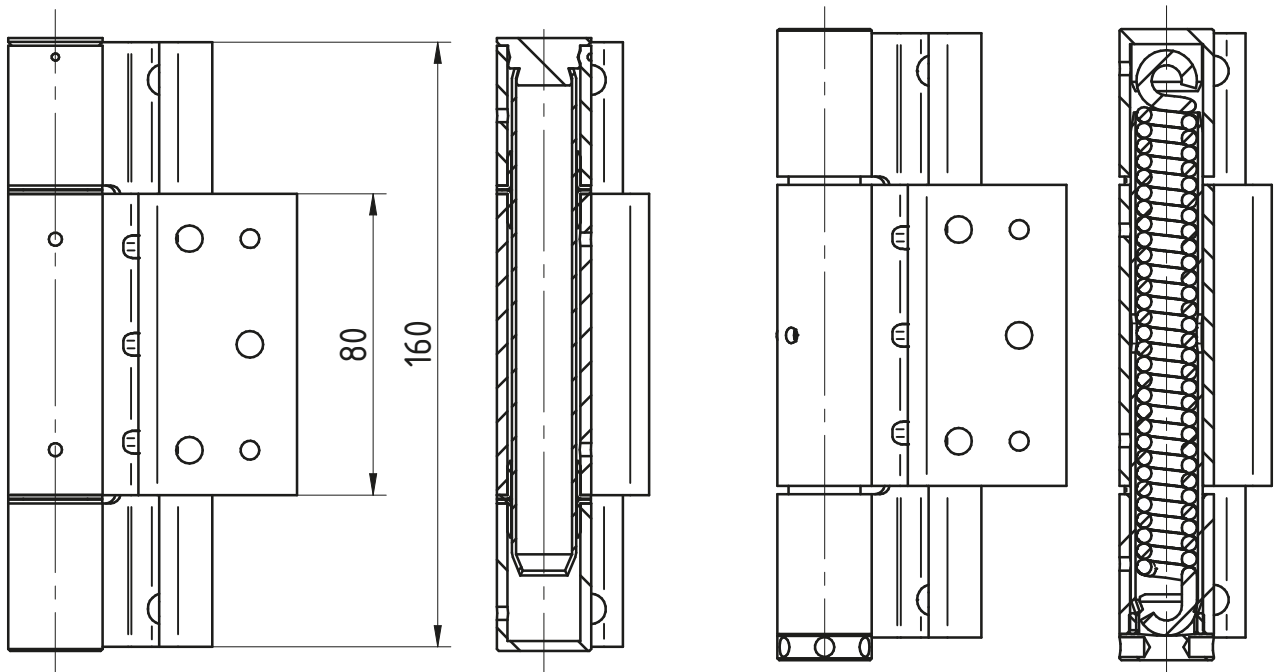

ASSA-ABLOY M26.01

charnières en acier thermolaquées (standard)
non réglable (attention si sol fini non posé)
usage intérieur et extérieur
une charnière à ressort par vantail