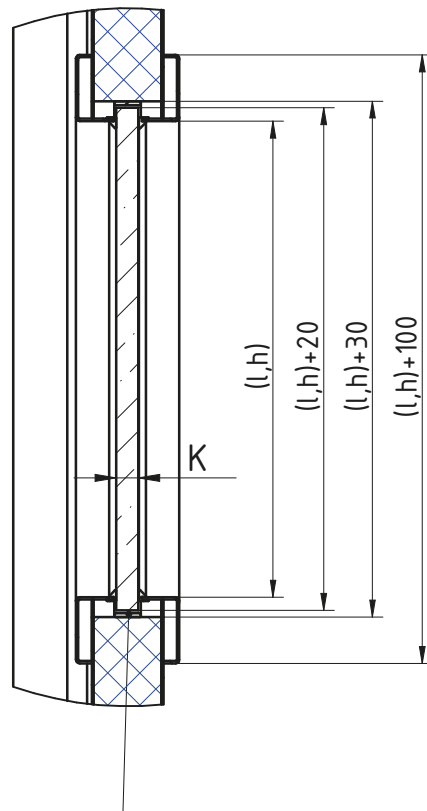

DÉTAIL A

joint intumescent  
(seulement portes coupe-feu)

simple vitrage		
résistance au feu	type de vitrage	épaisseur [mm]
non coupe-feu	44.2 Stadip	9
EI30	Contraflam EI30	16
EI60	Contraflam EI60	25

double vitrage		
résistance au feu	type de vitrage	épaisseur [mm]
non coupe-feu	44.2/8mm Ar/44.2	26
EI30	44.2/8mm Ar/Contraflam EI30	33
EI60	44.2/8mm Ar/Contraflam EI60	42

Oculus rectangulaire

clair du coupe-feu vitrage maximal 500 x 1000 mm (l x h)  
 distance minimale des bords latéraux du vantail 230 mm  
 distance minimale du haut du vantail 190 mm  
 cadre du vitrage de la même couleur que la porte  
 oculus indémontable côté paumelles (opposé aux paumelles sur demande)