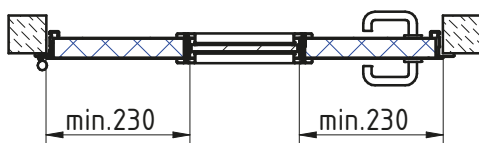

DÉTAIL A

joint intumescent  
(seulement portes coupe-feu)

simple vitrage		
résistance au feu	type de vitrage	épaisseur [mm]
non coupe-feu	44.2 Stadip	9
EI30	Contraflam EI30	16
EI60	Contraflam EI60	25

double vitrage		
résistance au feu	type de vitrage	épaisseur [mm]
non coupe-feu	44.2/8mm Ar/44.2	26
EI30	44.2/8mm Ar/Contraflam EI30	33
EI60	44.2/8mm Ar/Contraflam EI60	42

Oculus rectangulaire

clair du coupe-feu vitrage maximal 500 x 1000 mm (l x h)  
 distance minimale des bords latéraux du vantail 230 mm  
 distance minimale du haut du vantail 190 mm  
 cadre du vitrage de la même couleur que la porte  
 oculus indémontable côté paumelles (opposé aux paumelles sur demande)