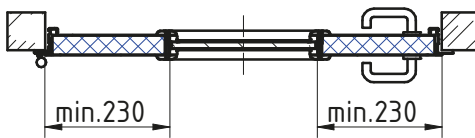

DÉTAIL A

joint intumescent  
(seulement portes coupe-feu)

simple vitrage		
résistance au feu	type de vitrage	épaisseur [mm]
non coupe-feu	44.2 Stadip	9
EI30	Contraflam EI30	16
EI60	Contraflam EI60	25

double vitrage		
résistance au feu	type de vitrage	épaisseur [mm]
non coupe-feu	44.2/8mm Ar/44.2	26
EI30	44.2/8mm Ar/Contraflam EI30	33
EI60	44.2/8mm Ar/Contraflam EI60	42

Oculus rond

clair du vitrage ø 350 mm

axe du vitrage à la hauteur de 1600 mm du bas du vantail

cadre du vitrage de la même couleur que la porte

oculus indémontable côté paumelles (opposé aux paumelles sur demande)