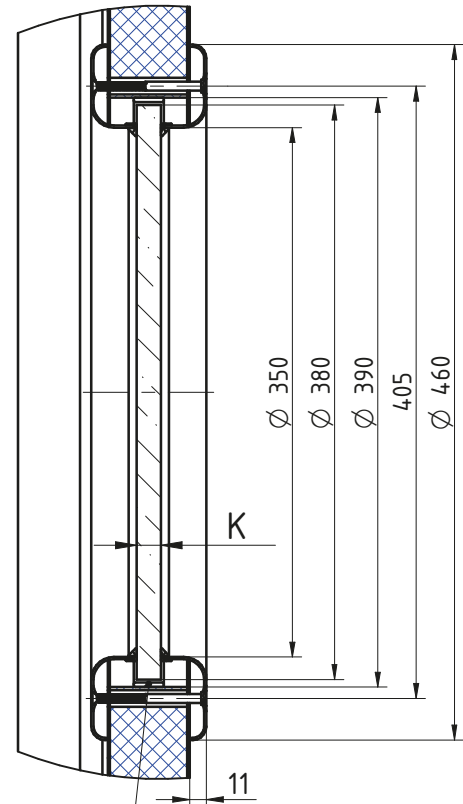

DÉTAIL A

joint intumescent  
(seulement portes coupe-feu)

simple vitrage		
résistance au feu	type de vitrage	épaisseur [mm]
non coupe-feu	44.2 Stadip	9
EI30	Contraflam EI30	16
EI60	Contraflam EI60	25

double vitrage		
résistance au feu	type de vitrage	épaisseur [mm]
non coupe-feu	44.2/8mm Ar/44.2	26
EI30	44.2/8mm Ar/Contraflam EI30	33
EI60	44.2/8mm Ar/Contraflam EI60	42

Oculus rond

clair du vitrage ø 350 mm

axe du vitrage à la hauteur de 1600 mm du bas du vantail

cadre du vitrage de la même couleur que la porte

oculus indémontable côté paumelles (opposé aux paumelles sur demande)