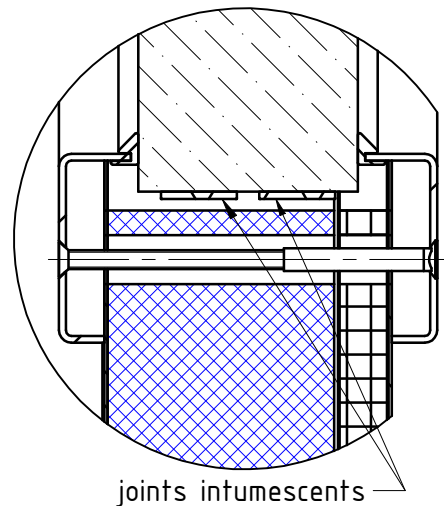

## DETAIL A

B

## DETAIL B

simple vitrage		
position	type de vitrage	épaisseur [mm]
A	SGG Contraflam 120	58
B	Pyrobel 53	53
C	Pyrostop 120-106	54
D	Pyrostop 120-110	58

clair du vitrage maximal 500x850mm (lxh)

distance minimale des bords latéraux du vantail 330mm

distance minimale du haut du vantail 260mm

cadre du vitrage de la même couleur que la porte

oculus indémontable côté paumelles (opposé aux paumelles sur demande)

option : double vitrage (vitrage trempé ép. de 6 à 10mm//vitrage coupe-feu au choix A, B, C, D)

option : oculus rond de Ø 350 mm maximal

Oculus  
rectangulaire