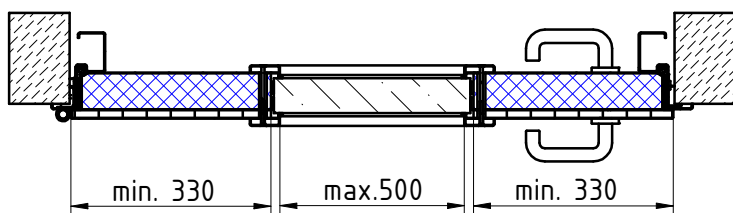

## DETAIL A

B

## DETAIL B

simple vitrage		
position	type de vitrage	épaisseur [mm]
A	SGG Contraflam 120	58
B	Pyrobel 53	53
C	Pyrostop 120-106	54
D	Pyrostop 120-110	58

clair du vitrage maximal 500x850mm (lxh)

distance minimale des bords latéraux du vantail 330mm

distance minimale du haut du vantail 260mm

cadre du vitrage de la même couleur que la porte

oculus indémontable côté paumelles (opposé aux paumelles sur demande)

option : double vitrage (vitrage trempé ép. de 6 à 10mm//vitrage coupe-feu au choix A, B, C, D)

option : oculus rond de Ø 350 mm maximal

Oculus  
rectangulaire