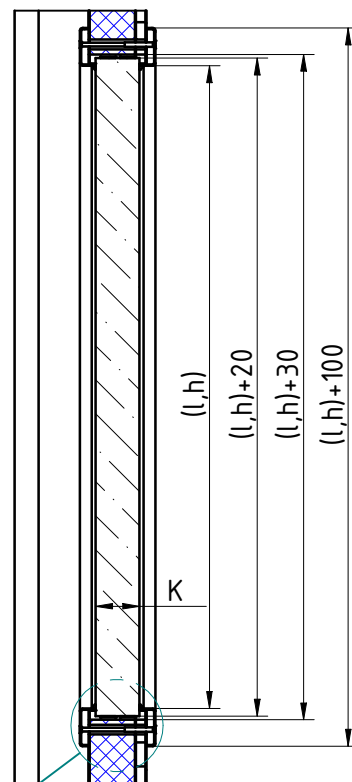

## DETAIL A

B

## DETAIL B

simple vitrage		
position	type de vitrage	épaisseur [mm]
A	SGG Contraflam 120	58
B	Pyrobel 53	53
C	Pyrostop 120-106	54
D	Pyrostop 120-110	58

clair du vitrage maximal 500x850mm (lxh)

distance minimale des bords latéraux du vantail 330mm

distance minimale du haut du vantail 260mm

cadre du vitrage de la même couleur que la porte

oculus indémontable côté paumelles (opposé aux paumelles sur demande)

option : double vitrage (vitrage trempé ép. de 6 à 10mm//vitrage coupe-feu au choix A, B, C, D)

option : oculus rond de Ø 350 mm maximal

Oculus  
rectangulaire