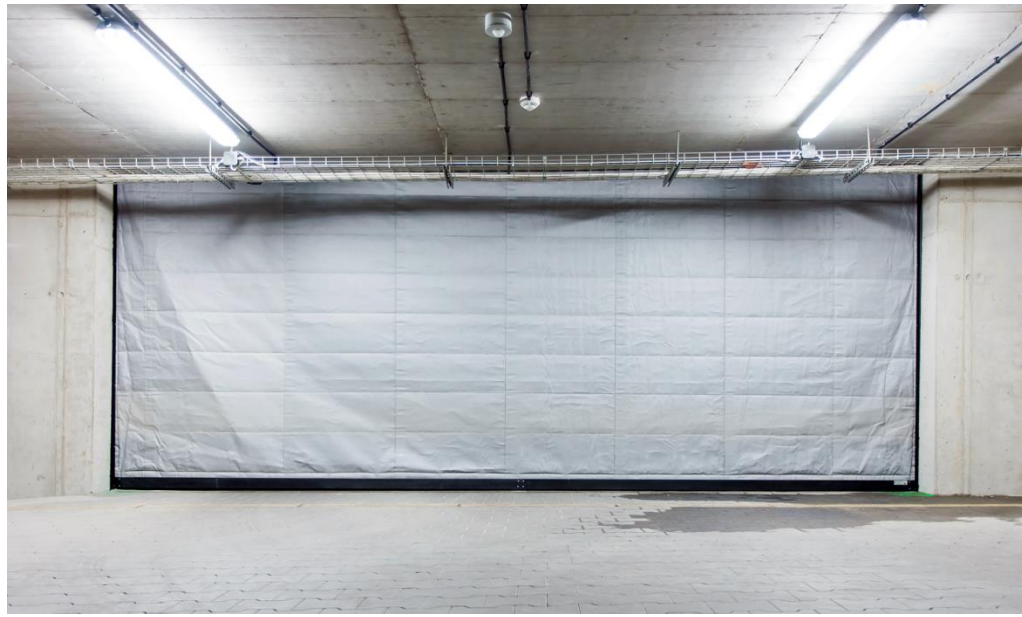

Rideaux souples mcr EBR

Rideaux souples mcr EBR

- Résistance au feu – max. EI 120
- Dimensions maximales
10000x6000mm