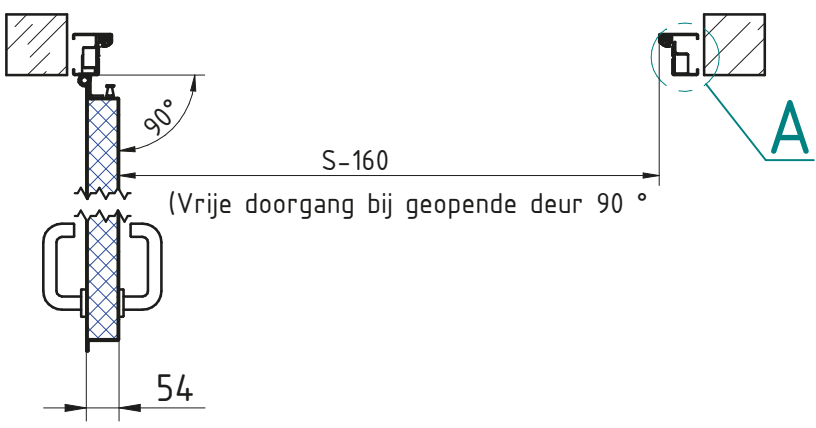

MCR ALPE GEISOLEERDE- ENKELE DRAAIDEUR  
 BINNENKOZIJN RVS scharnieren 3D regelbaar

DÉTAIL A

\*\*Zie fiche over inkerven van beton