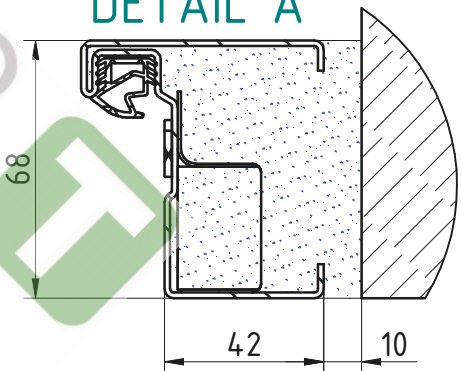

MCR ALPE GEISOLEERDE- ENKELE DRAAIDEUR  
 BINNENKOZIJN RVS scharnieren 3D regelbaar

DÉTAIL A

\*\*Zie fiche over inkerven van beton