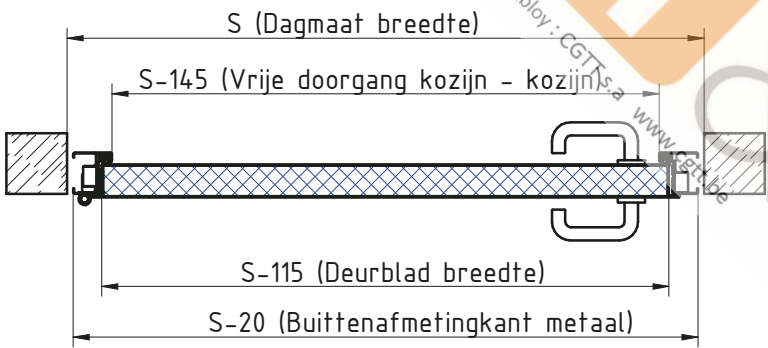

MCR ALPE GEISOLEERDE- ENKELE DRAAIDEUR  
 BINNENKOZIJN RVS scharnieren 3D regelbaar

DÉTAIL A

\*\*Zie fiche over inkerven van beton