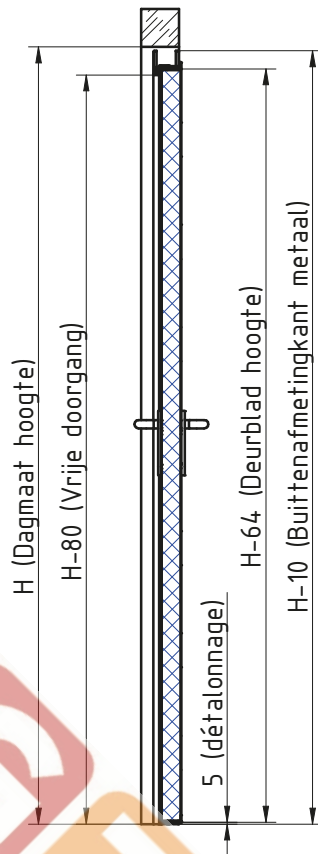

MCR ALPE GEISOLEERDE- ENKELE DRAAIDEUR  
 BINNENKOZIJN RVS scharnieren 3D regelbaar

DÉTAIL A

\*\*Zie fiche over inkerven van beton