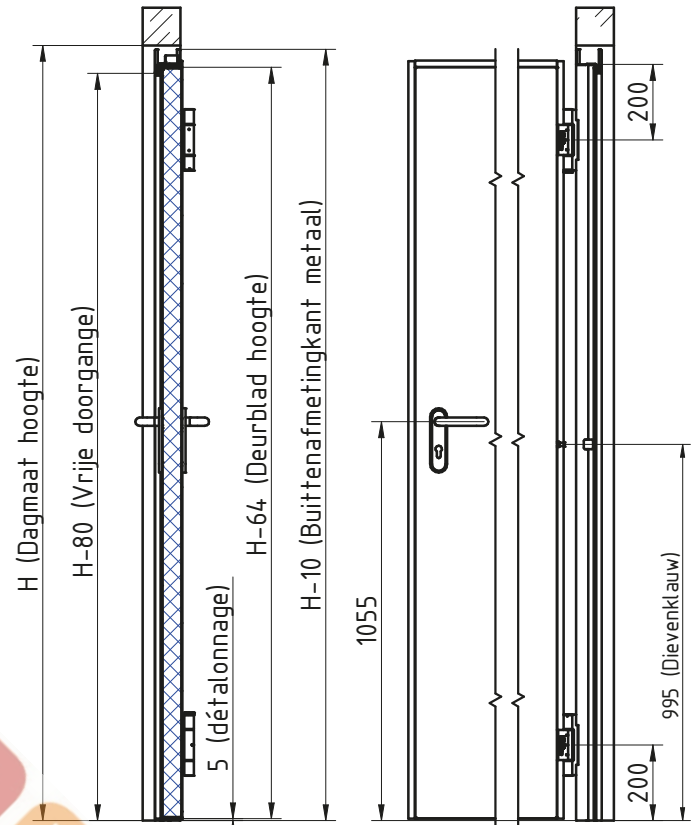

MCR ALPE - DUBBELE DRAAIDEUR EI²-30
 BLOKKADER (Binnenkozijn-tunneling) gelaste scharnieren (standaard)

DÉTAIL A