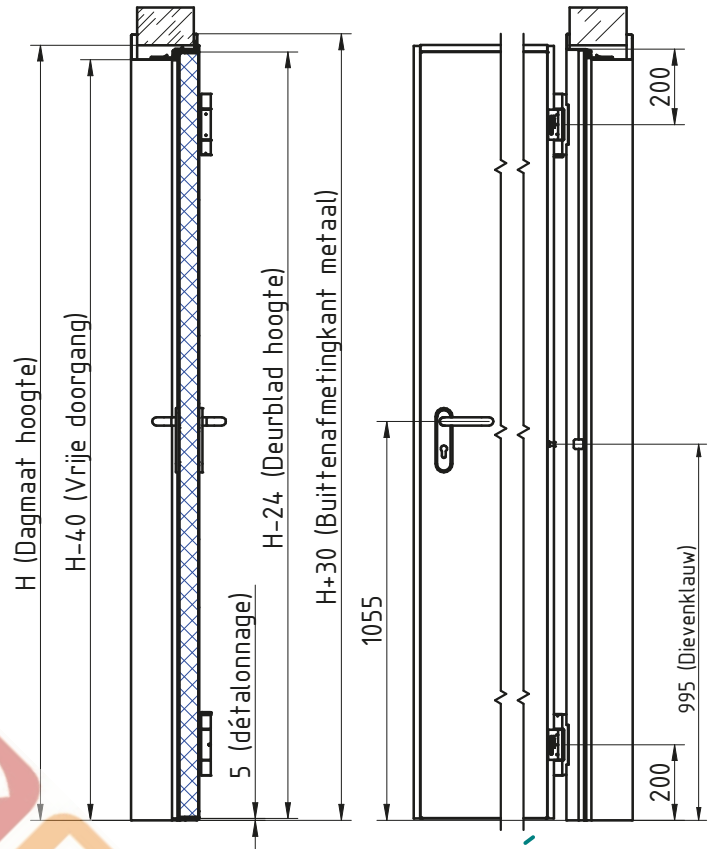

MCR ALPE - DUBBELE DRAAIDEUR Ei²-30
 Enveloppe kozijn gelaste scharnieren (standaard)

DÉTAIL A