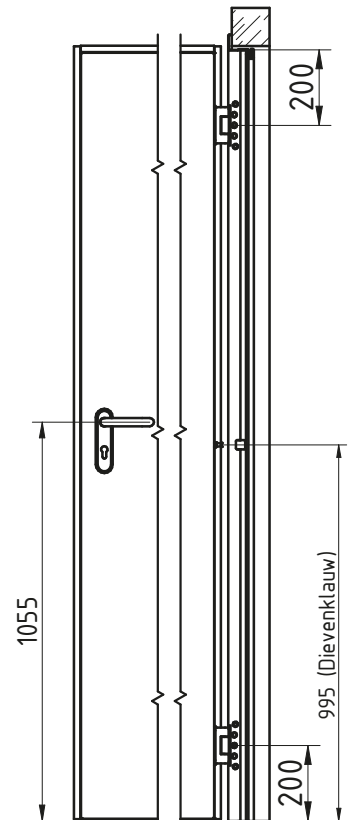

MCR ALPE - DUBBELE DRAAIDEUR Ei<sup>2</sup>-30  
 Hoekkozijn (standaard) RVS scharnieren 3D regelbaar

DÉTAIL A

\*\*Zie fiche over inkerven van beton