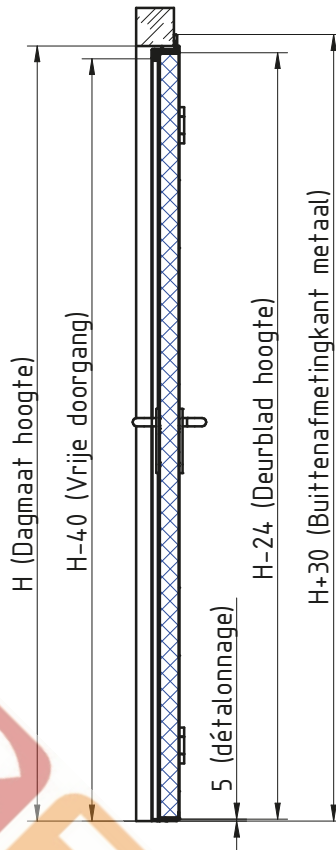

MCR ALPE - DUBBELE DRAAIDEUR Ei<sup>2</sup>-30  
 Hoekkozijn (standaard) RVS scharnieren 3D regelbaar

DÉTAIL A

\*\*Zie fiche over inkerven van beton