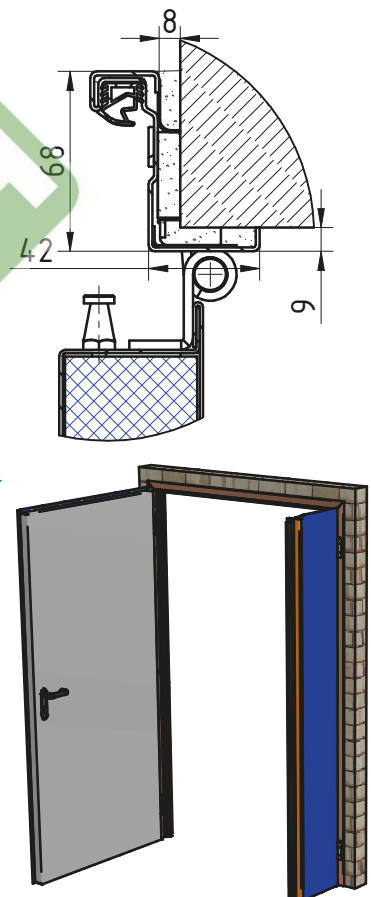

MCR ALPE - DUBBELE DRAAIDEUR Ei<sup>2</sup>-30  
 Hoekkozijn (standaard) RVS scharnieren 3D regelbaar

DÉTAIL A

\*\*Zie fiche over inkerven van beton