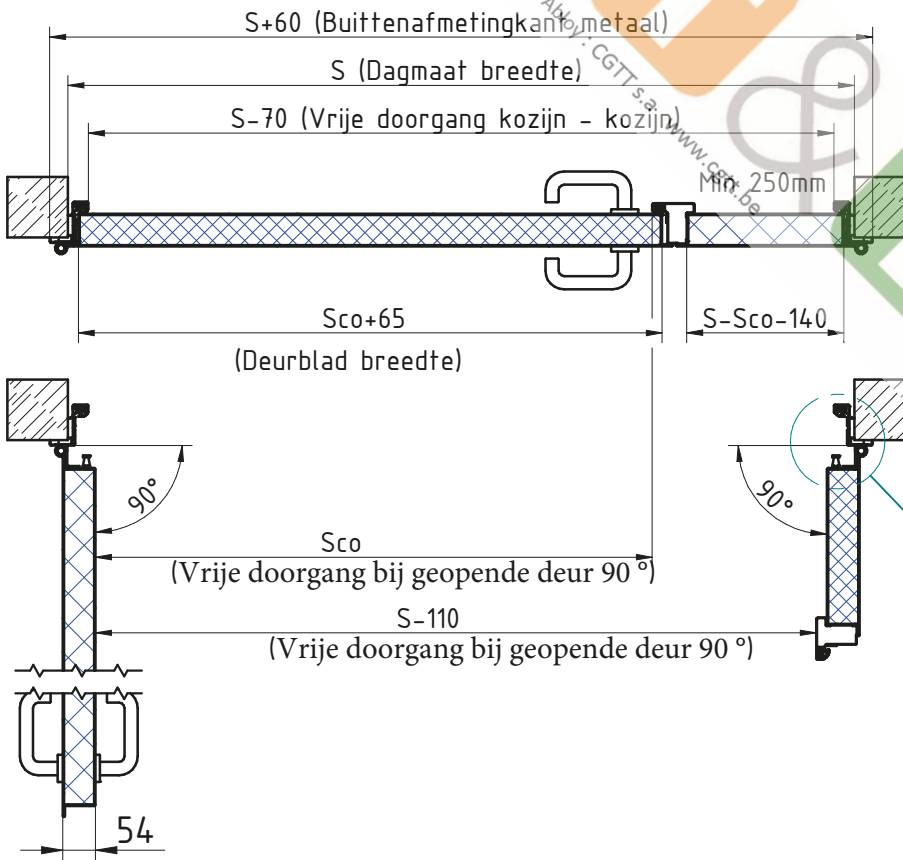

MCR ALPE - DUBBELE DRAAIDEUR Ei<sup>2</sup>-30  
 Hoekkozijn (standaard) RVS scharnieren 3D regelbaar

DÉTAIL A

\*\*Zie fiche over inkerven van beton