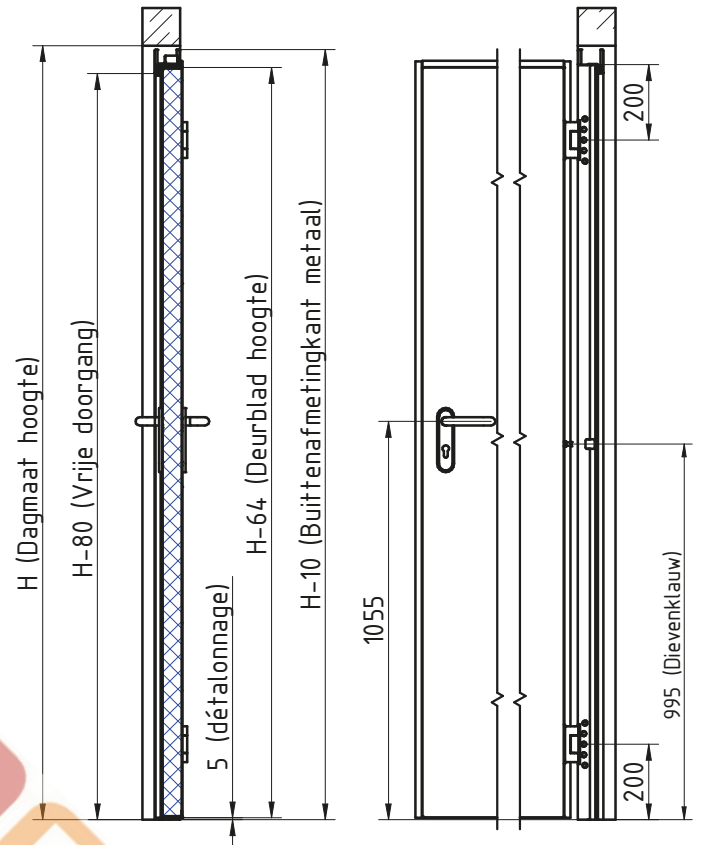

MCR ALPE - DUBBELE DRAAIDEUR Ei²-30
 BLOKKADER (Binnenkozijn-tunneling) RVS scharnieren 3D regelbaar

DÉTAIL A