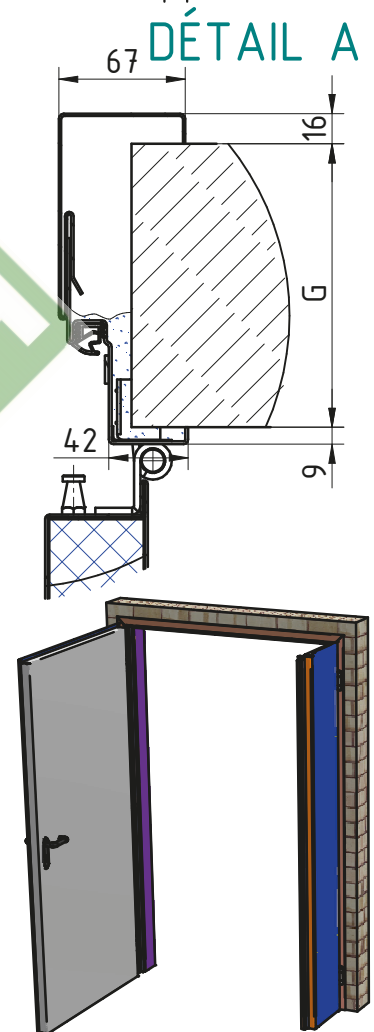

MCR ALPE - DUBBELE DRAAIDEUR Ei<sup>2</sup>-30  
 ENVELOPPEKOZIJN RVS scharnieren 3D regelbaar

\*\* Zie fiche over inkerven van beton

Model wordt gewijzigd