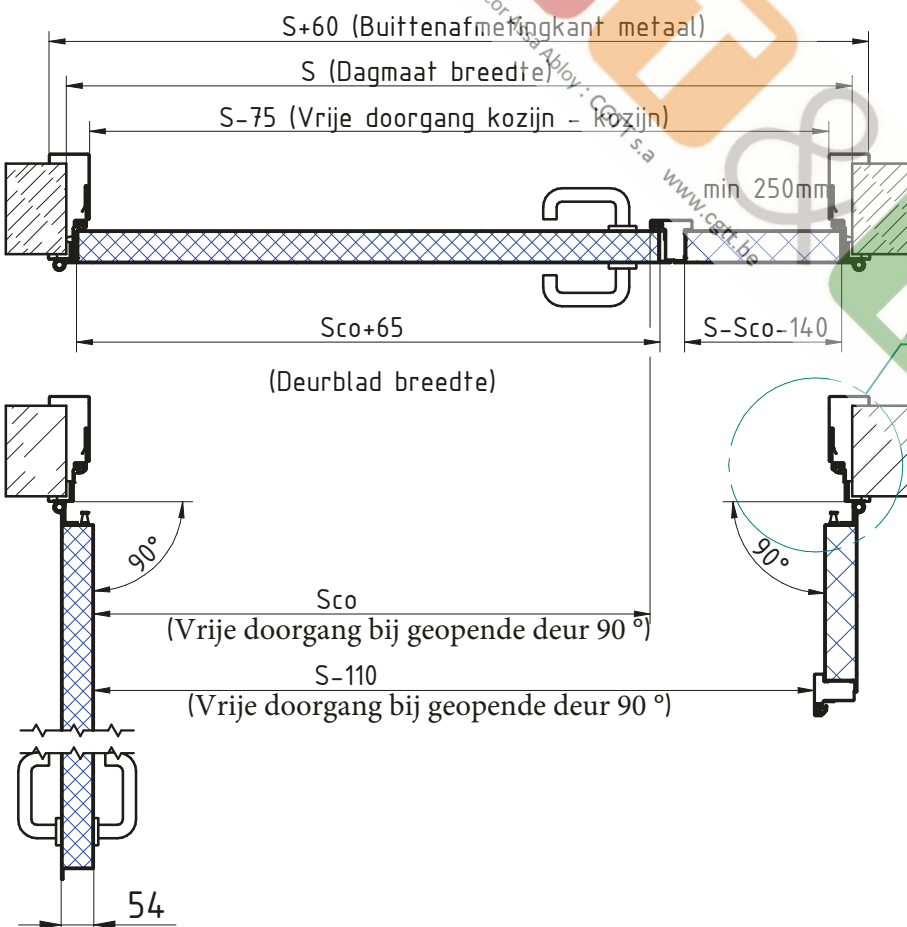

MCR ALPE - DUBBELE DRAAIDEUR Ei<sup>2</sup>-30  
 ENVELOPPEKOZIJN RVS scharnieren 3D regelbaar

\*\* Zie fiche over inkerven van beton

Model wordt gewijzigd