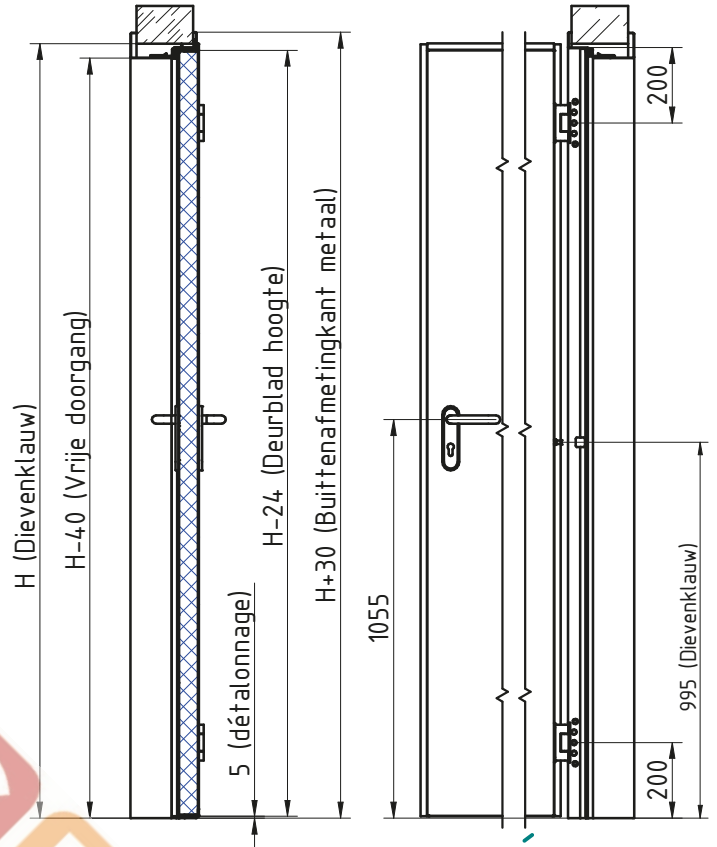

MCR ALPE - DUBBELE DRAAIDEUR Ei<sup>2</sup>-30  
 ENVELOPPEKOZIJN RVS scharnieren 3D regelbaar

\*\* Zie fiche over inkerven van beton

Model wordt gewijzigd