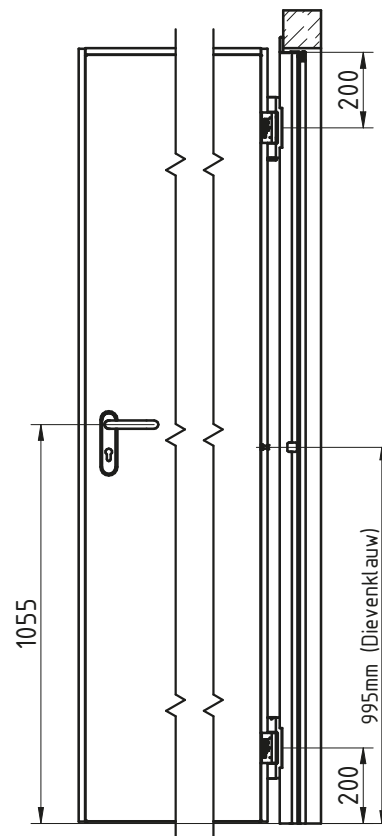

MCR ALPE GEISOLEERDE – ENKELE DRAAIDEUR
 Hoekkozijn (standaard) gelaste scharnieren (standaard)

DÉTAIL A

* Niet brandvrije deur zonder opschuimende afdichting

**Zie fiche over inkerven van beton