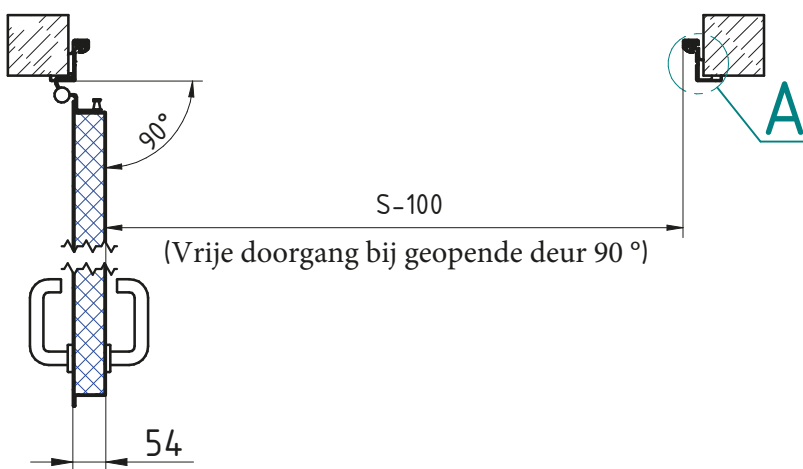

MCR ALPE GEISOLEERDE – ENKELE DRAAIDEUR
 Hoekkozijn (standaard) gelaste scharnieren (standaard)

DÉTAIL A

* Niet brandvrije deur zonder opschuimende afdichting

**Zie fiche over inkerven van beton