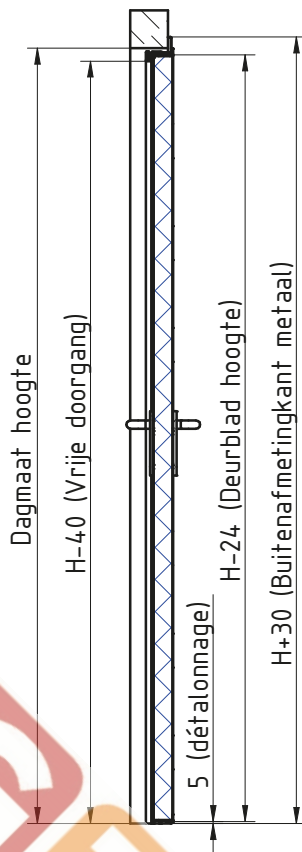

MCR ALPE GEISOLEERDE – ENKELE DRAAIDEUR
 Hoekkozijn (standaard) gelaste scharnieren (standaard)

DÉTAIL A

* Niet brandvrije deur zonder opschuimende afdichting

**Zie fiche over inkerven van beton