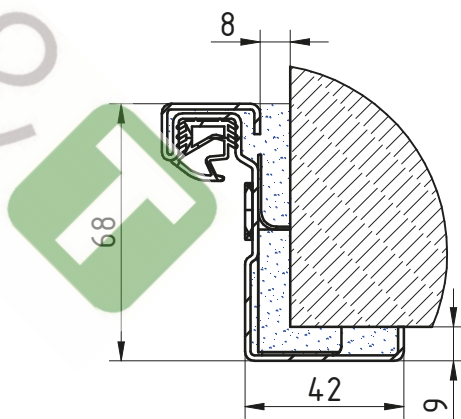

MCR ALPE GEISOLEERDE – ENKELE DRAAIDEUR
 Hoekkozijn (standaard) gelaste scharnieren (standaard)

DÉTAIL A

* Niet brandvrije deur zonder opschuimende afdichting

**Zie fiche over inkerven van beton