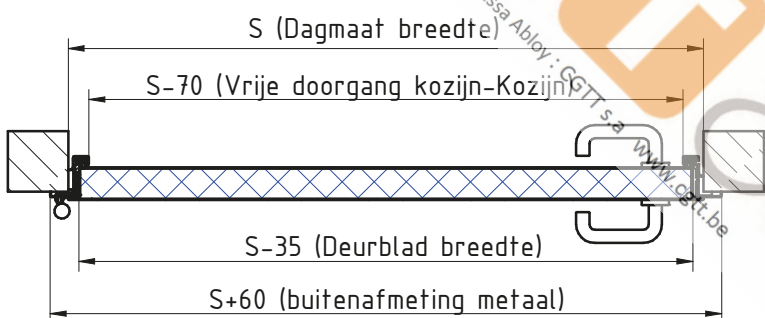

MCR ALPE GEISOLEERDE – ENKELE DRAAIDEUR
 Hoekkozijn (standaard) gelaste scharnieren (standaard)

DÉTAIL A

* Niet brandvrije deur zonder opschuimende afdichting

**Zie fiche over inkerven van beton