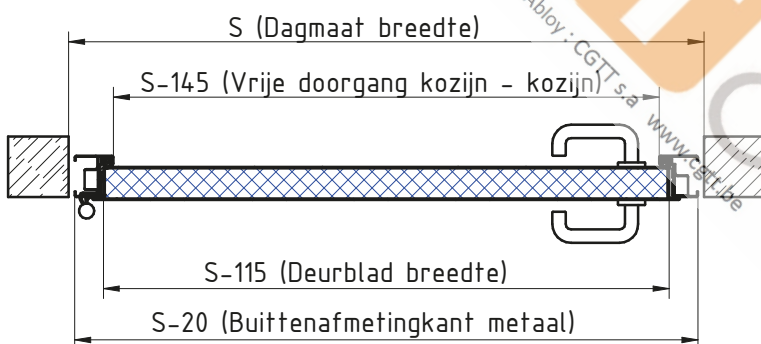

MCR ALPE – GEISOLEERDE ENKELE DRAAIDEUR
 BINNENKOZIJN gelaste scharnieren (standaard)

DÉTAIL A