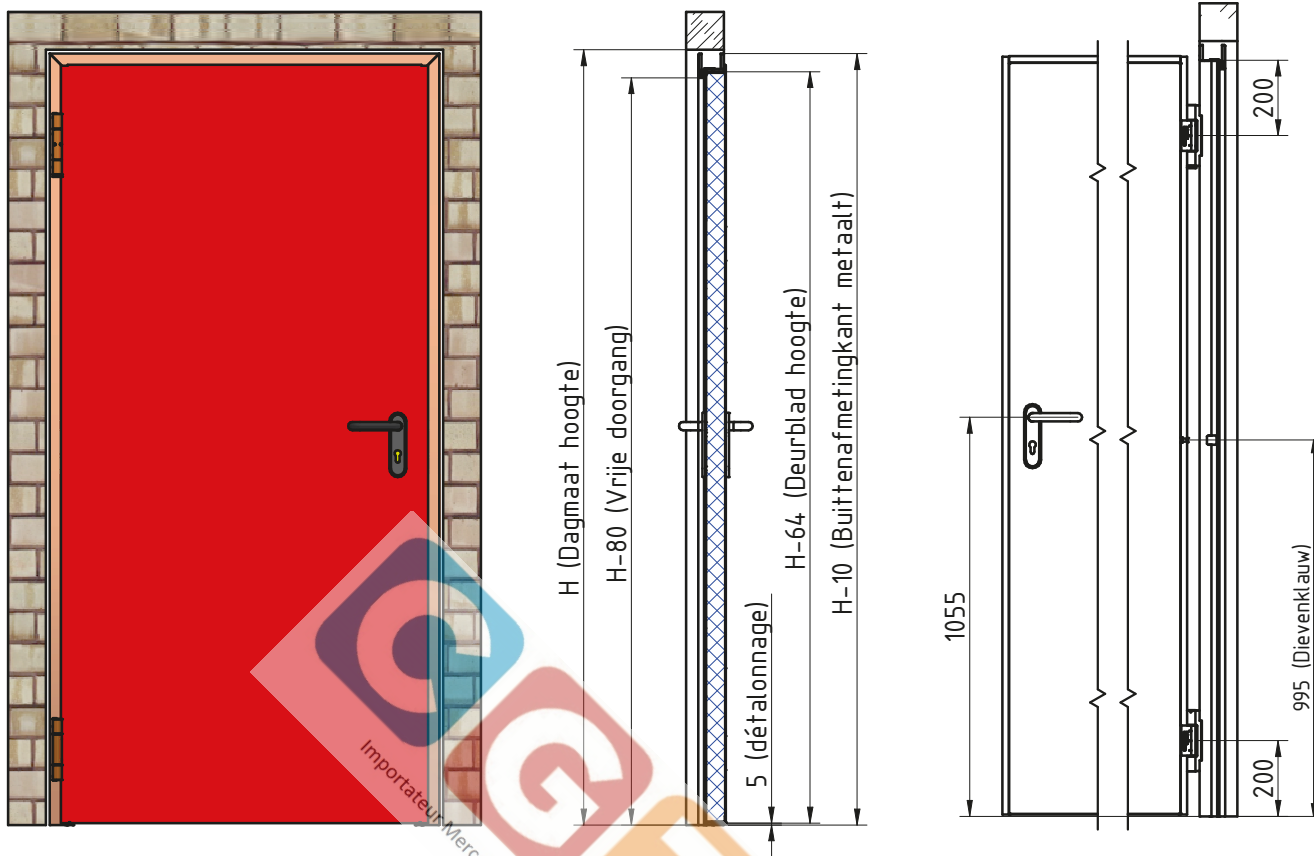

MCR ALPE – GEISOLEERDE ENKELE DRAAIDEUR
 BINNENKOZIJN gelaste scharnieren (standaard)

DÉTAIL A