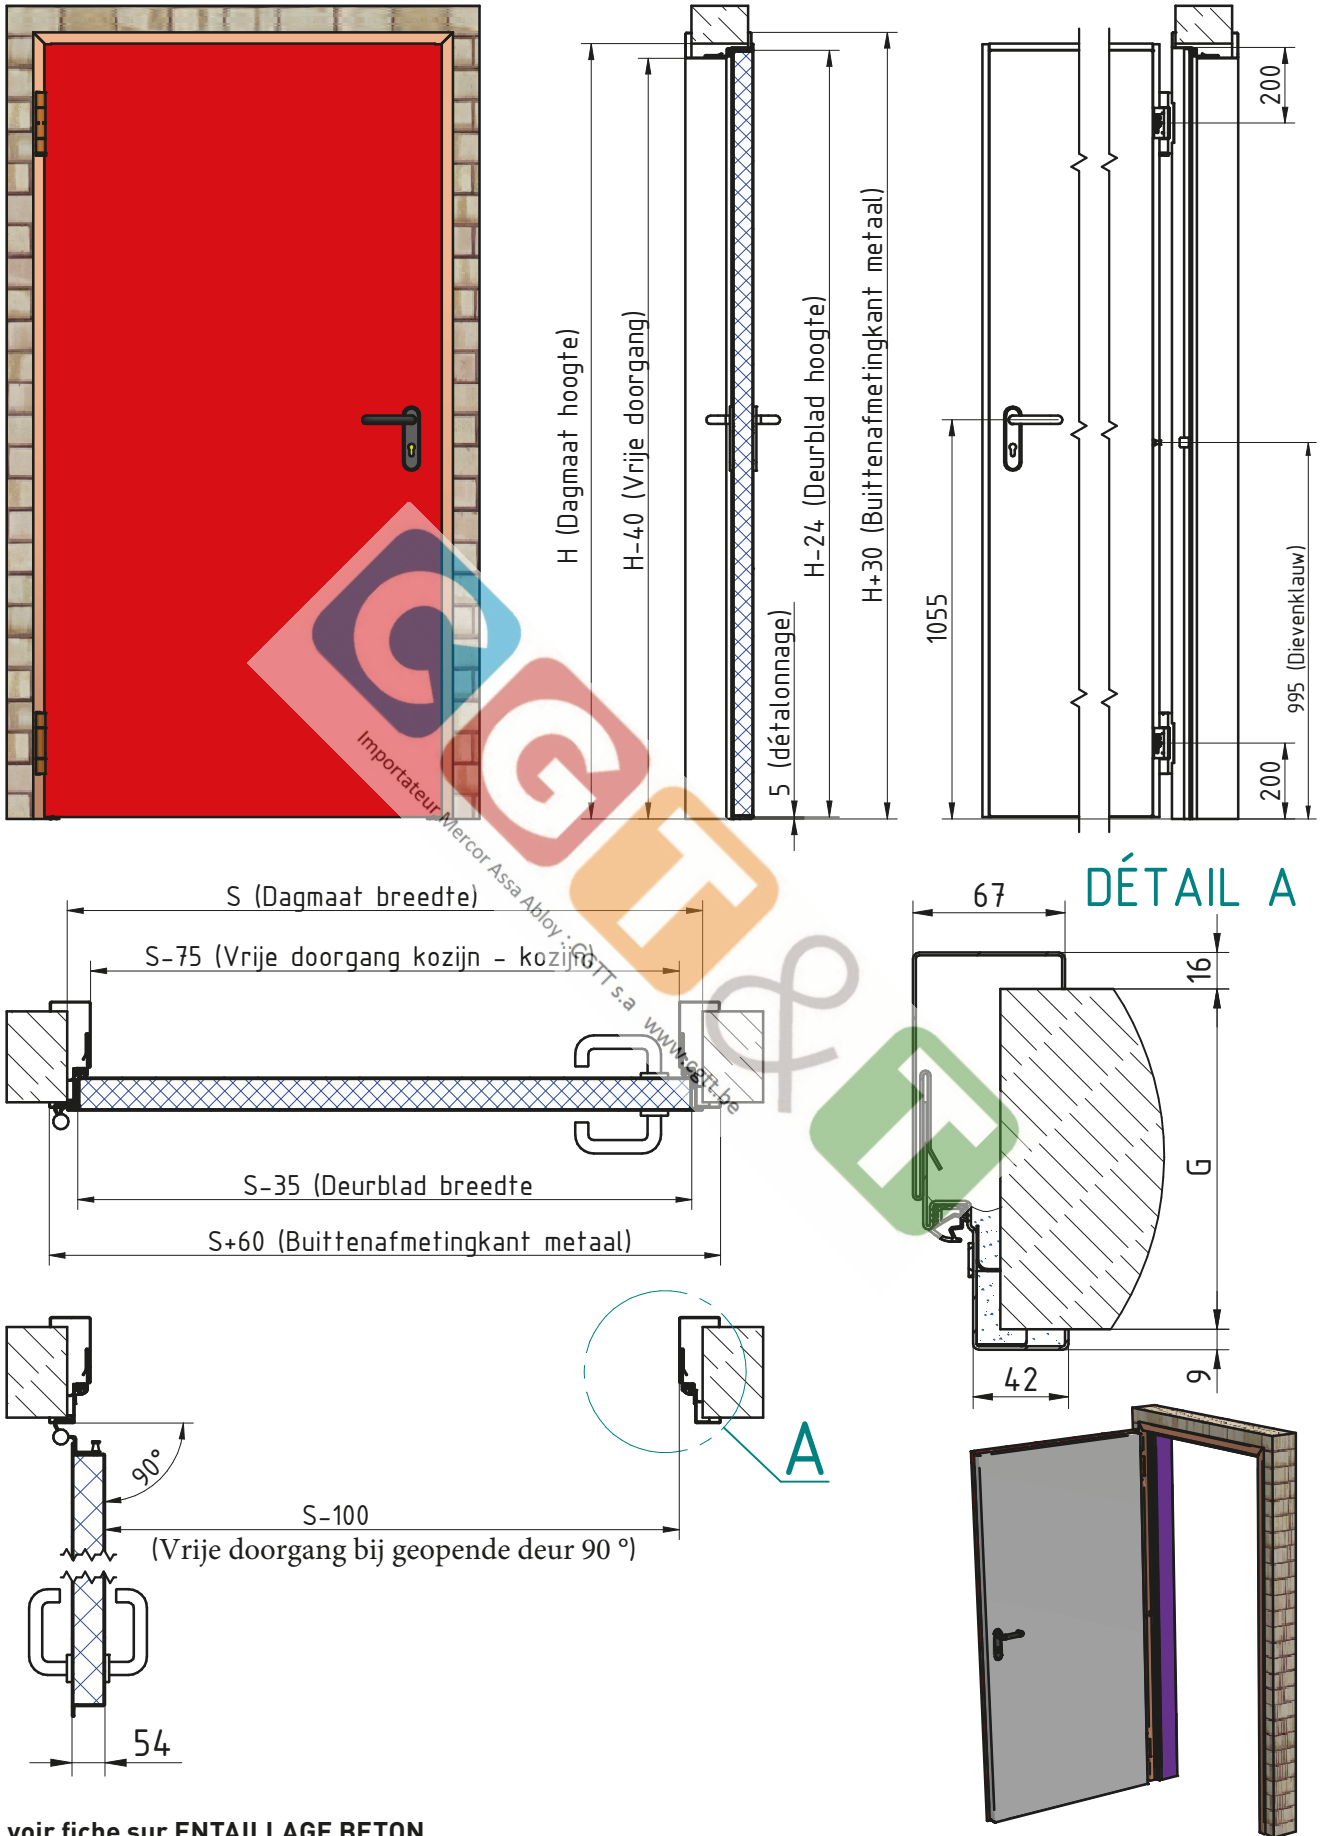

MCR ALPE – GEISOLEERDE ENKELE DRAAIDEUR
ENVELOPPEKOZIJN gelaste scharnieren (standaard)

** voir fiche sur ENTAILLAGE BETON