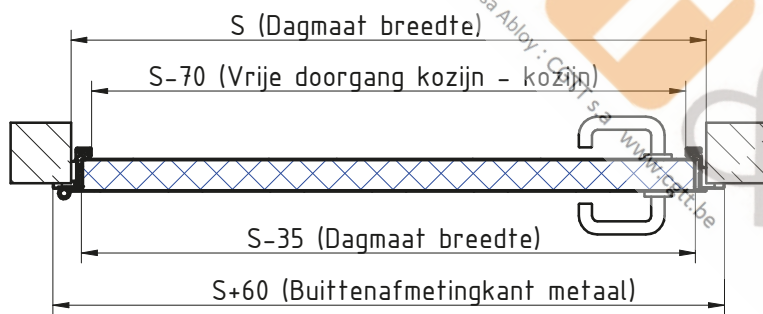

MCR ALPE – GEISOLEERDE ENKELE DRAAIDEUR
 Hoekkozijn (standaard) RVS scharnieren 3D regelbaar

DÉTAIL A

**Zie fiche over inkerven van beton