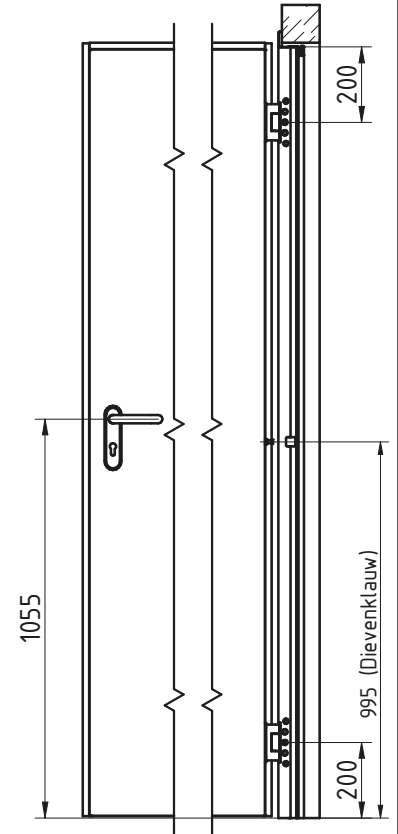

MCR ALPE – GEISOLEERDE ENKELE DRAAIDEUR
 Hoekkozijn (standaard) RVS scharnieren 3D regelbaar

DÉTAIL A

**Zie fiche over inkerven van beton