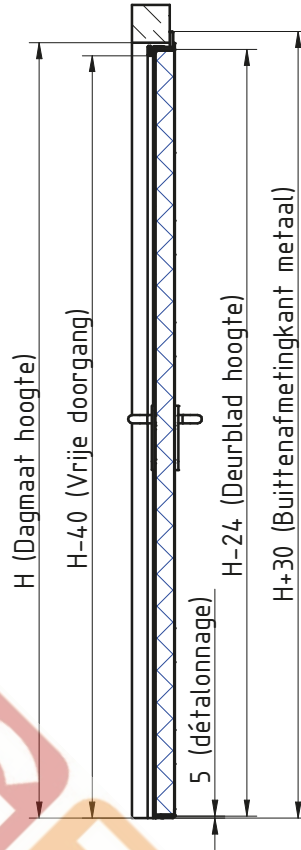

MCR ALPE – GEISOLEERDE ENKELE DRAAIDEUR
 Hoekkozijn (standaard) RVS scharnieren 3D regelbaar

DÉTAIL A

**Zie fiche over inkerven van beton