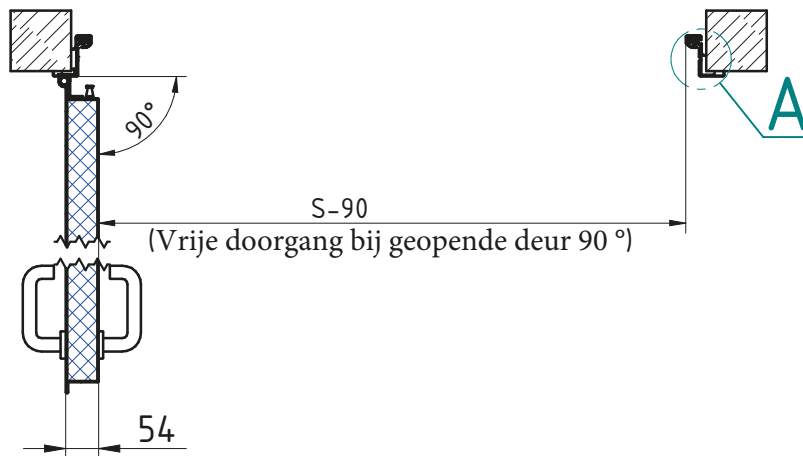

MCR ALPE – GEISOLEERDE ENKELE DRAAIDEUR
 Hoekkozijn (standaard) RVS scharnieren 3D regelbaar

DÉTAIL A

**Zie fiche over inkerven van beton