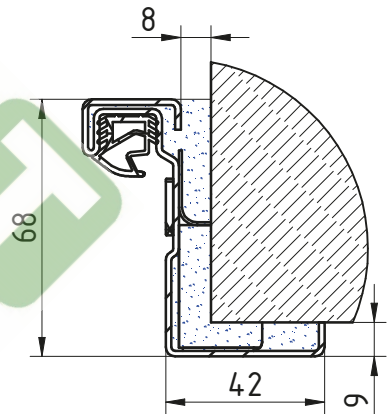

MCR ALPE – GEISOLEERDE ENKELE DRAAIDEUR
 Hoekkozijn (standaard) RVS scharnieren 3D regelbaar

DÉTAIL A

**Zie fiche over inkerven van beton