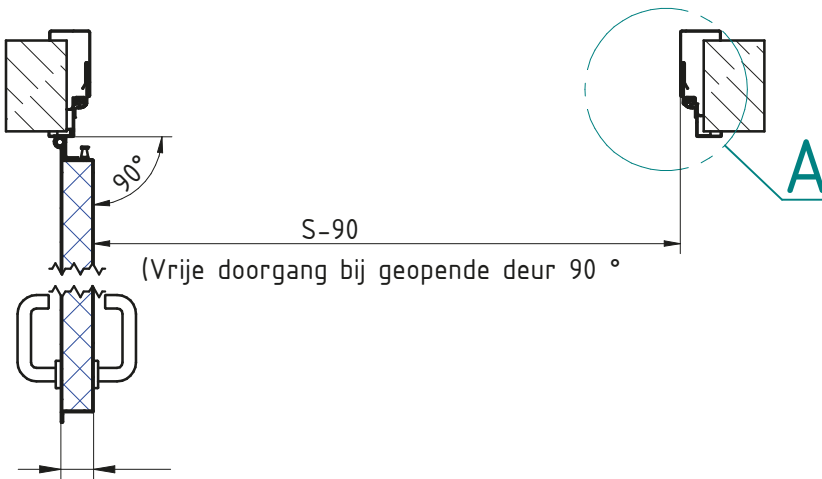

MCR ALPE GEISOLEERDE- ENKELE DRAAIDEUR  
 ENVELOPPEKOZIJN RVS scharnieren 3D regelbaar

\*\*Zie fiche over inkerven van beton