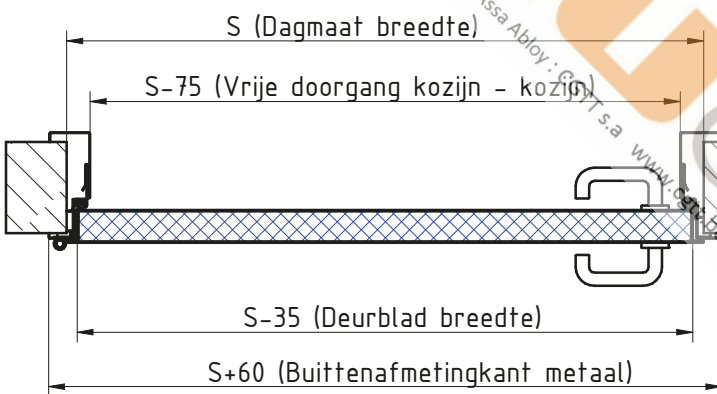

MCR ALPE GEISOLEERDE- ENKELE DRAAIDEUR  
 ENVELOPPEKOZIJN RVS scharnieren 3D regelbaar

\*\*Zie fiche over inkerven van beton