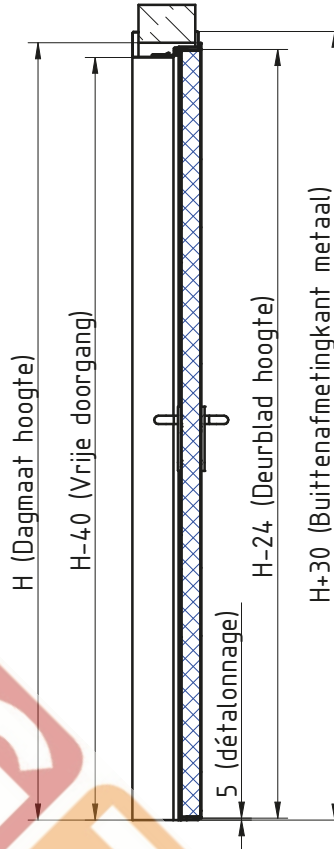

MCR ALPE GEISOLEERDE- ENKELE DRAAIDEUR  
 ENVELOPPEKOZIJN RVS scharnieren 3D regelbaar

\*\*Zie fiche over inkerven van beton