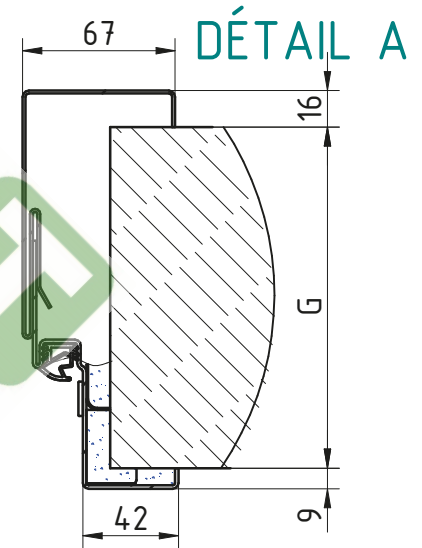

MCR ALPE GEISOLEERDE- ENKELE DRAAIDEUR  
 ENVELOPPEKOZIJN RVS scharnieren 3D regelbaar

\*\*Zie fiche over inkerven van beton