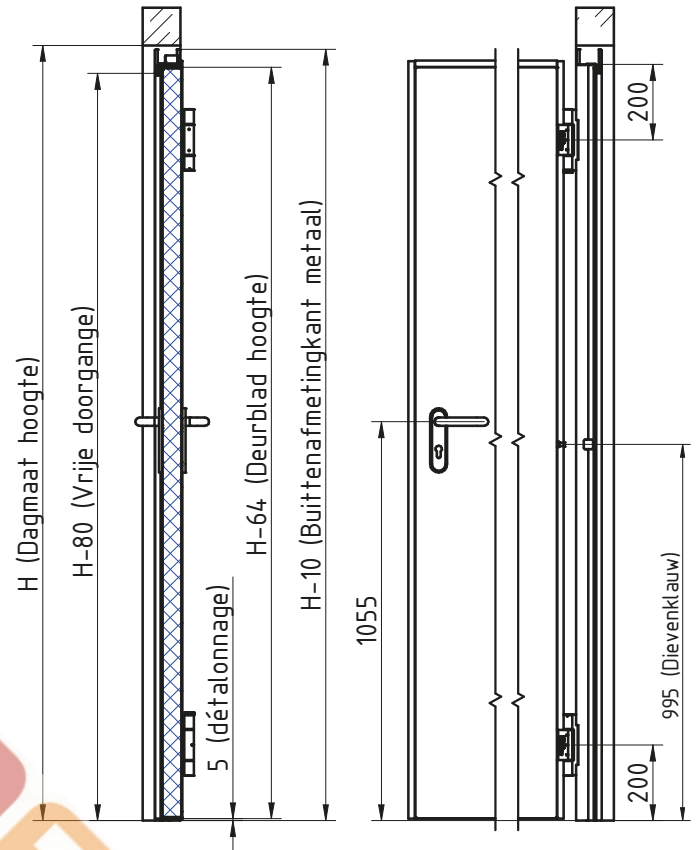

MCR ALPE – GEISOLEERDE DUBBELE DRAAIDEUR  
 BLOKKADER (Binnenkozijn-tunneling) gelaste scharnieren (standaard)

DÉTAIL A