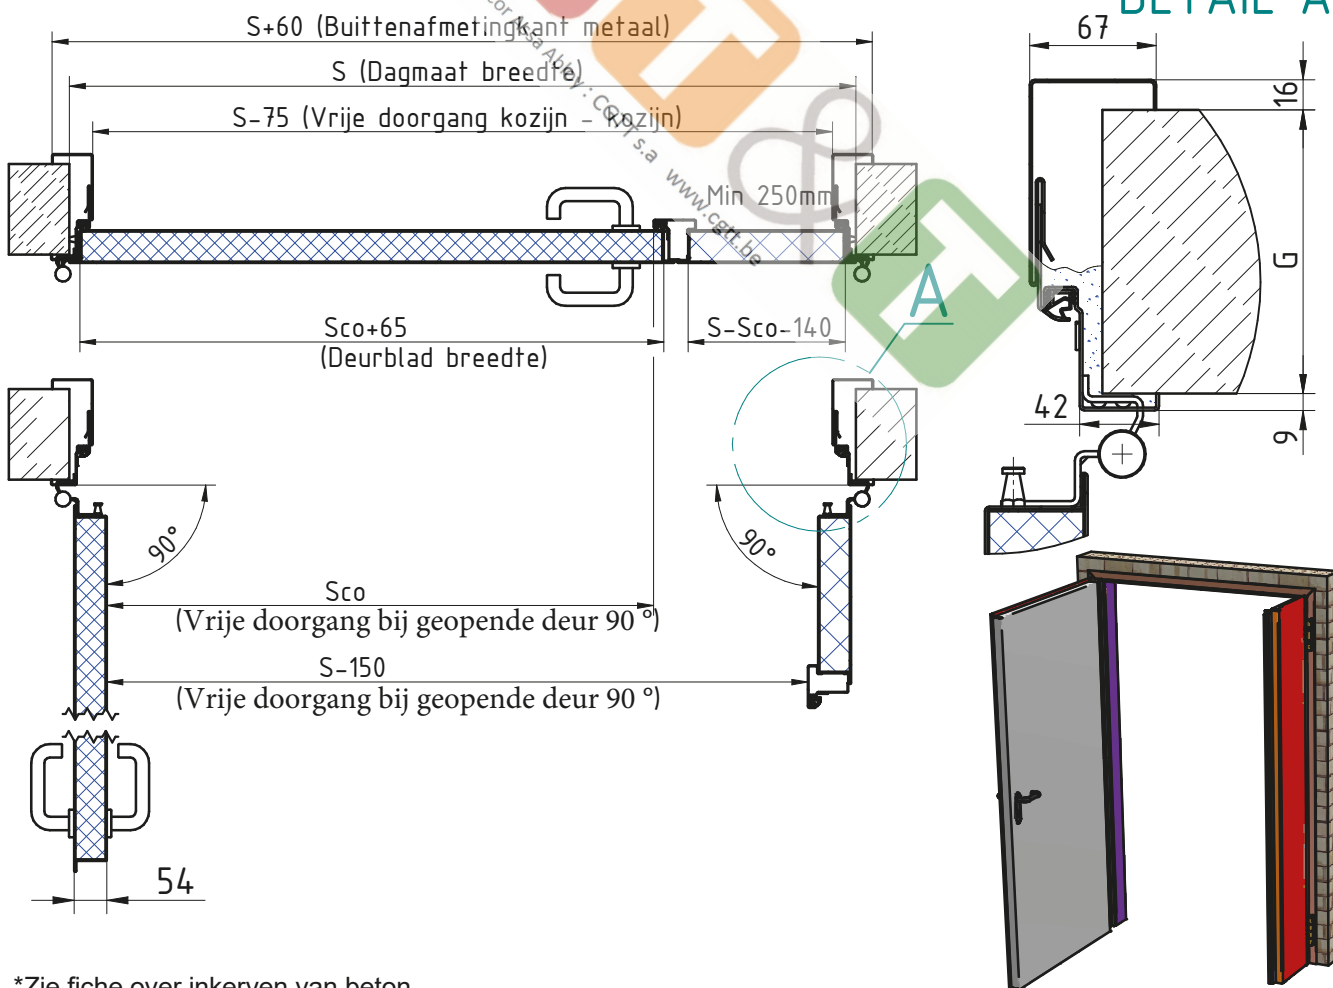

MCR ALPE – GEISOLEERDE DUBBELE DRAAIDEUR

Enveloppe kozijn gelaste scharnieren (standaard)

DÉTAIL A

*Zie fiche over inkerven van beton