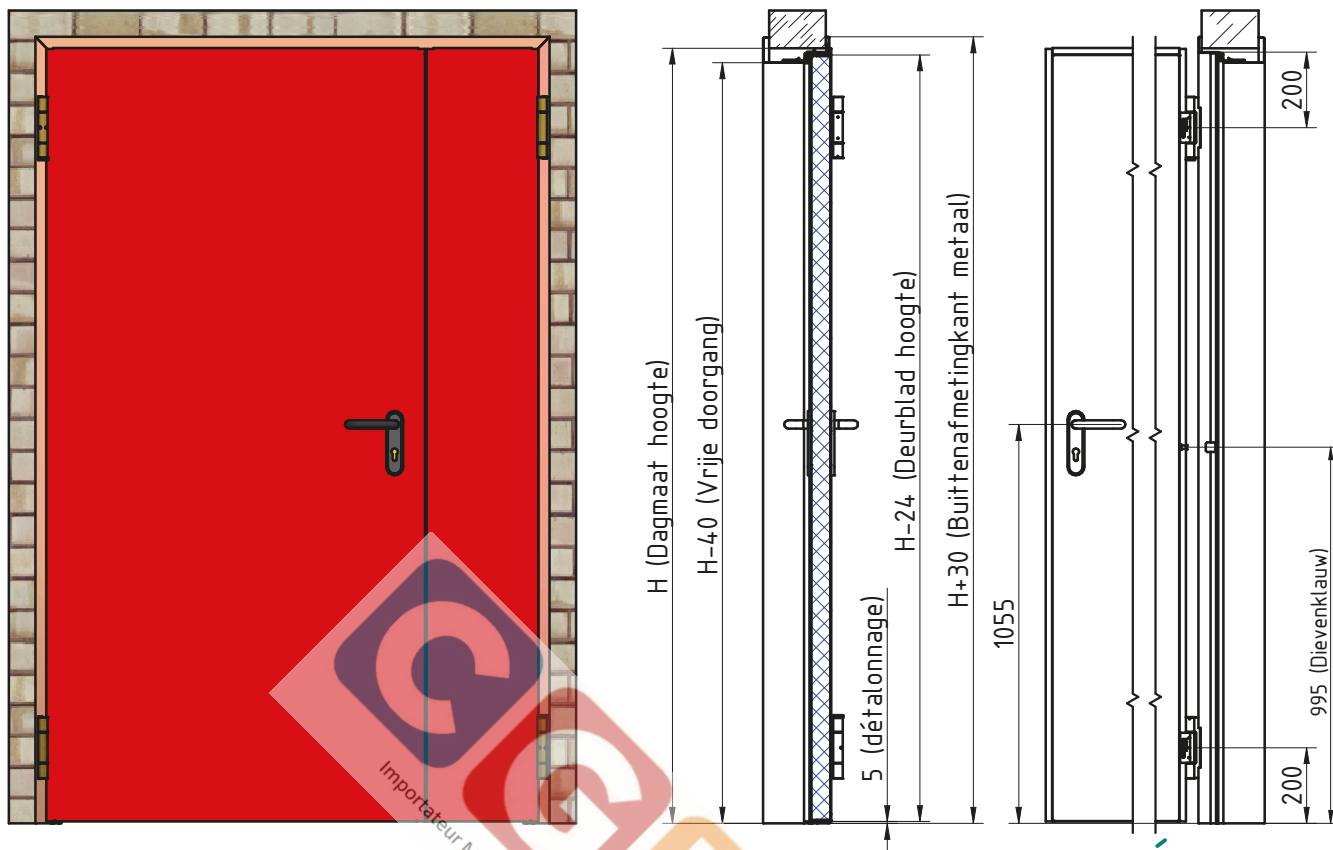

MCR ALPE – GEISOLEERDE DUBBELE DRAAIDEUR

Enveloppe kozijn gelaste scharnieren (standaard)

DÉTAIL A

*Zie fiche over inkerven van beton