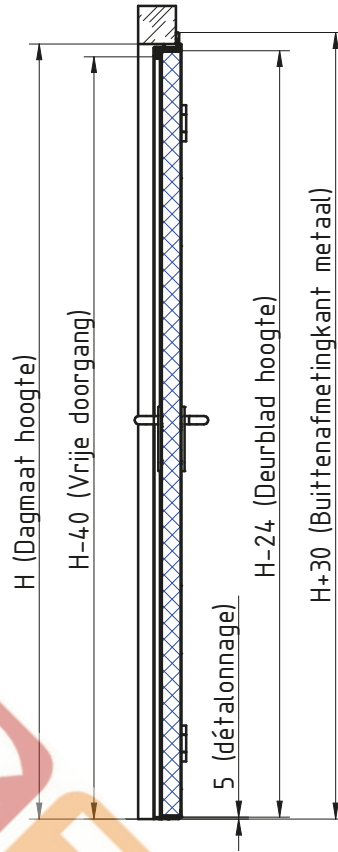

MCR ALPE – GEISOLEERDE DUBBELE DRAAIDEUR
 Hoekkozijn (standaard) RVS scharnieren 3D regelbaar

DÉTAIL A

**Zie fiche over inkerven van beton