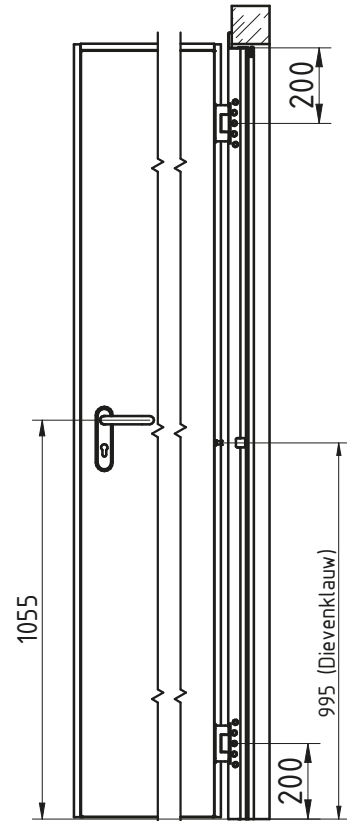

MCR ALPE – GEISOLEERDE DUBBELE DRAAIDEUR
 Hoekkozijn (standaard) RVS scharnieren 3D regelbaar

DÉTAIL A

**Zie fiche over inkerven van beton