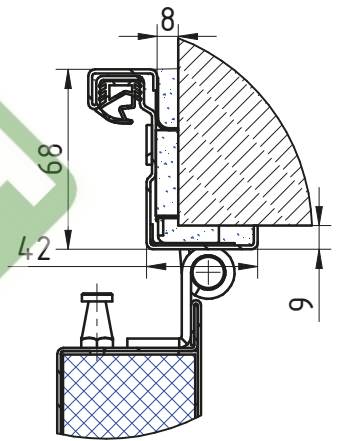

MCR ALPE – GEISOLEERDE DUBBELE DRAAIDEUR
 Hoekkozijn (standaard) RVS scharnieren 3D regelbaar

DÉTAIL A

**Zie fiche over inkerven van beton