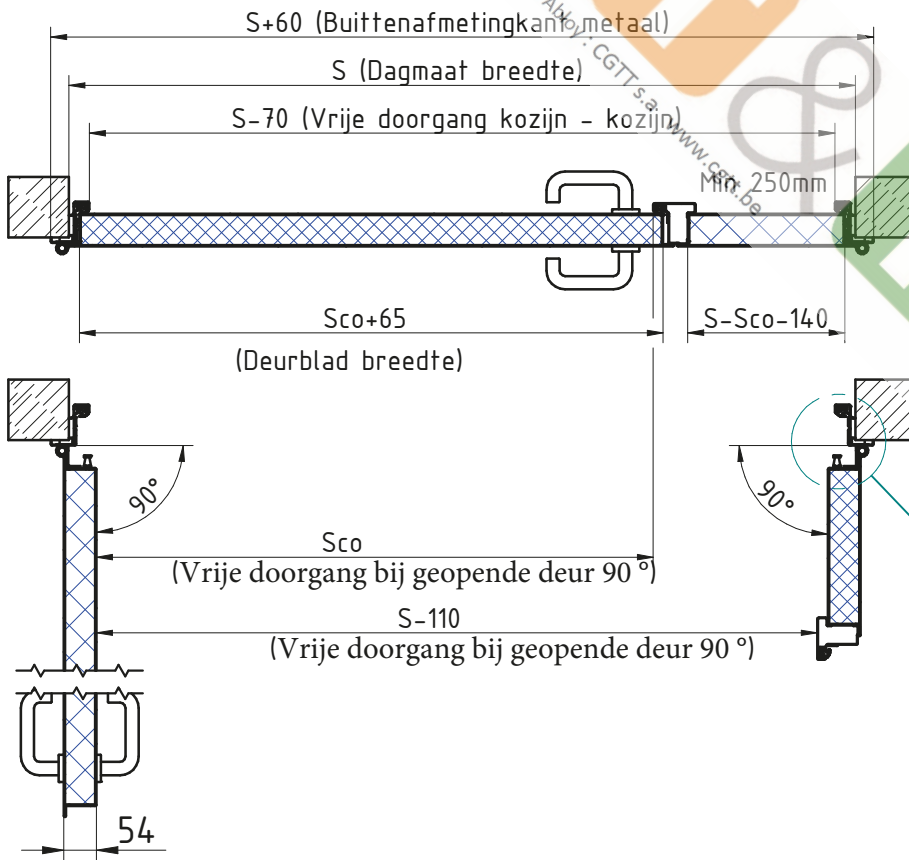

MCR ALPE – GEISOLEERDE DUBBELE DRAAIDEUR
 Hoekkozijn (standaard) RVS scharnieren 3D regelbaar

DÉTAIL A

**Zie fiche over inkerven van beton