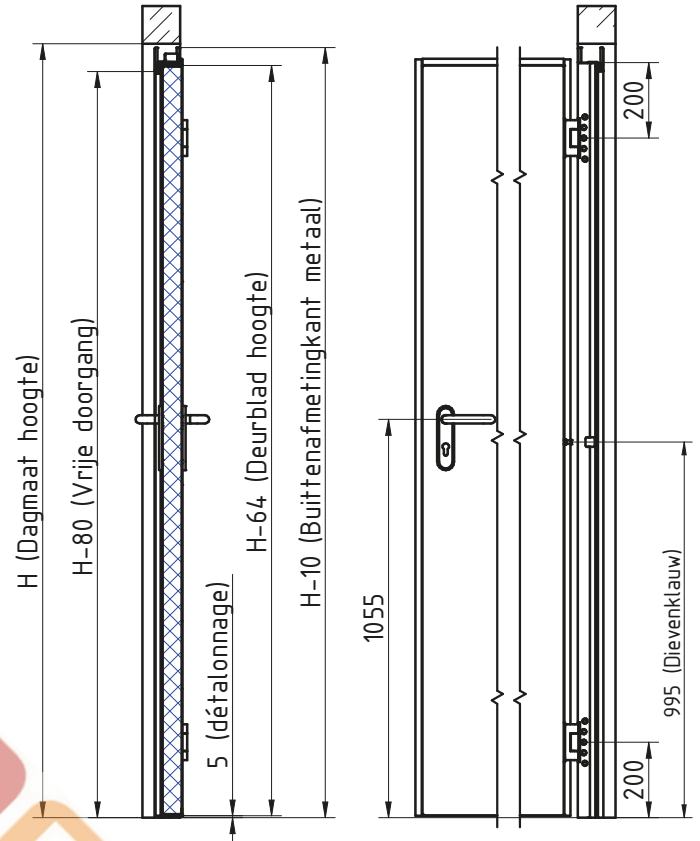

MCR ALPE – GEISOLEERDE DUBBELE DRAAIDEUR
 BLOKKADER (Binnenkozijn-tunneling) RVS scharnieren 3D regelbaar

DÉTAIL A