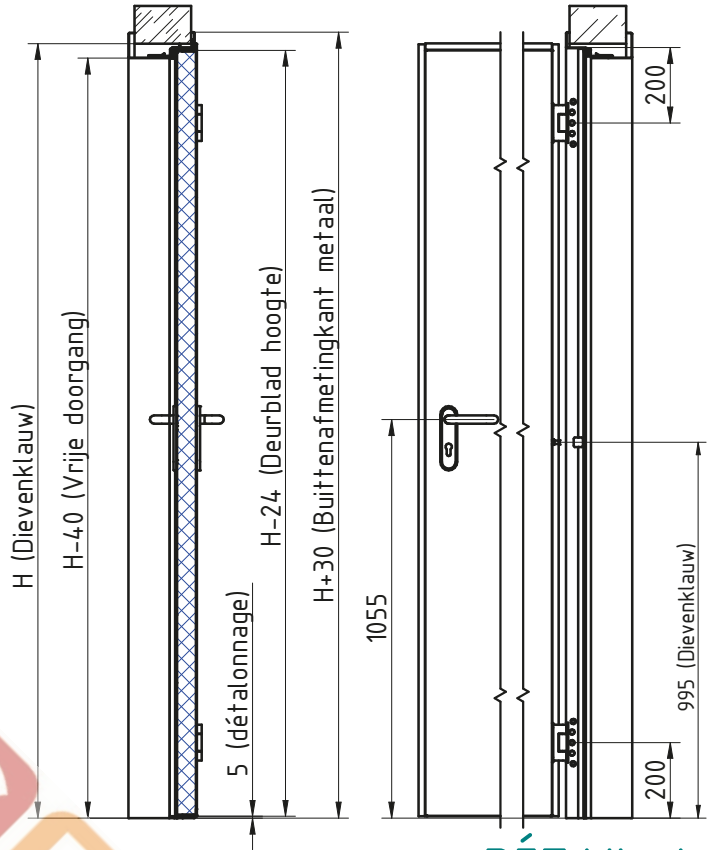

MCR ALPE – GEISOLEERDE ENKELE DRAAIDEUR
 ENVELOPPEKOZIJN RVS scharnieren 3D regelbaar

DÉTAIL A

** Zie fiche over inkerven van beton

Model wordt gewijzigd