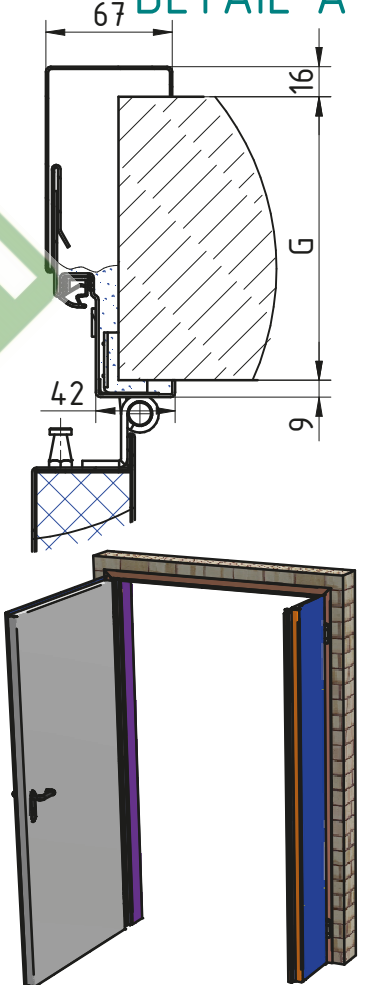

MCR ALPE – GEISOLEERDE ENKELE DRAAIDEUR
 ENVELOPPEKOZIJN RVS scharnieren 3D regelbaar

DÉTAIL A

** Zie fiche over inkerven van beton

Model wordt gewijzigd