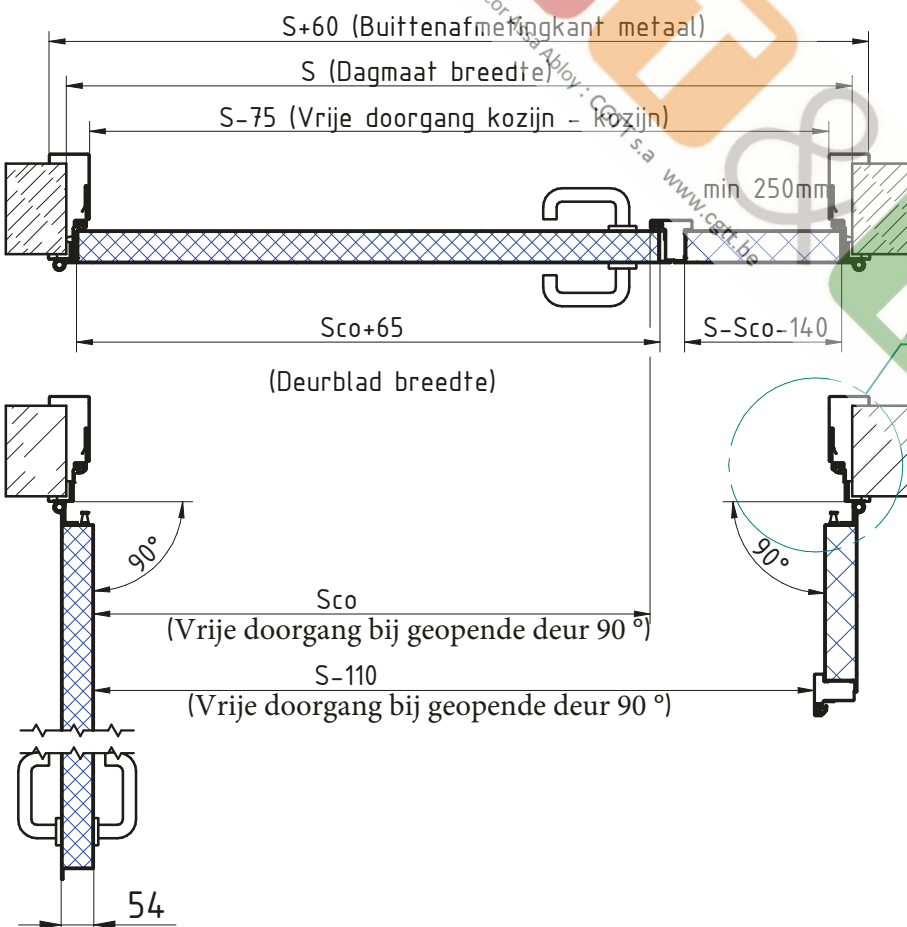

MCR ALPE – GEISOLEERDE ENKELE DRAAIDEUR
 ENVELOPPEKOZIJN RVS scharnieren 3D regelbaar

DÉTAIL A

** Zie fiche over inkerven van beton

Model wordt gewijzigd