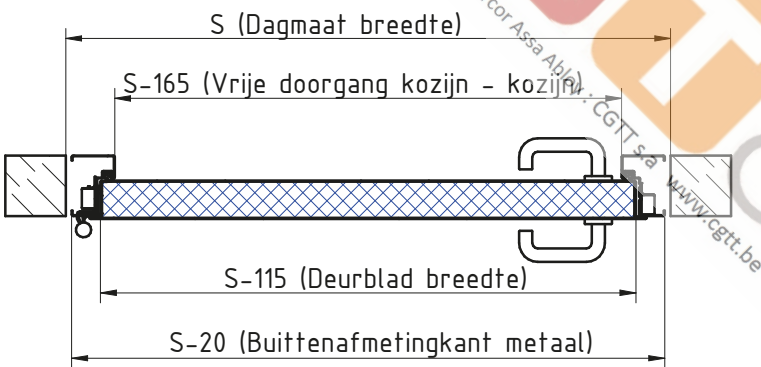

MCR ALPE – ENKELE DRAAIDEUR Ei¹-30
 BINNENKOZIJN gelaste scharnieren (standaard)

DÉTAIL A