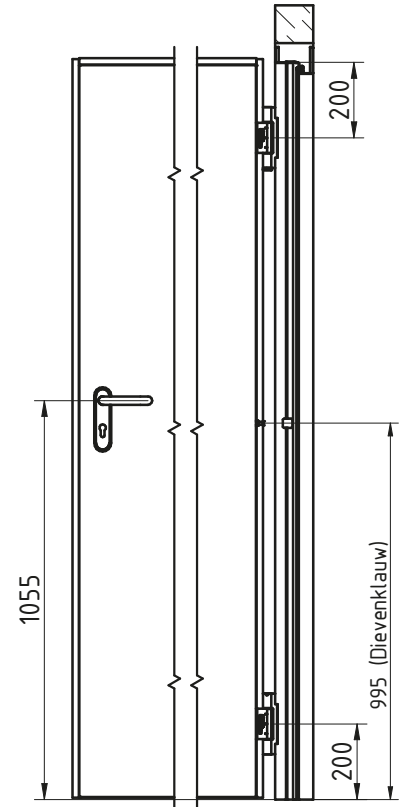

MCR ALPE – ENKELE DRAAIDEUR Ei¹-30
 BINNENKOZIJN gelaste scharnieren (standaard)

DÉTAIL A