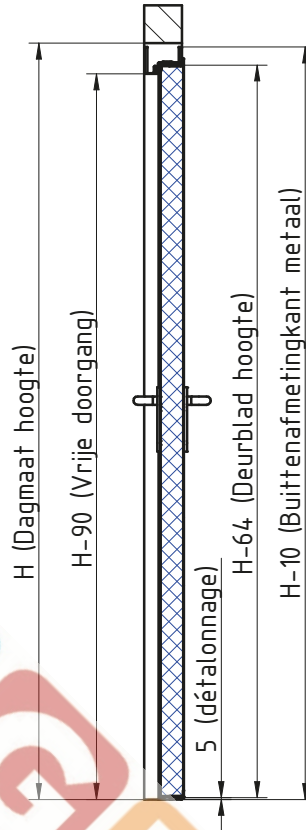

MCR ALPE – ENKELE DRAAIDEUR Ei¹-30
 BINNENKOZIJN gelaste scharnieren (standaard)

DÉTAIL A