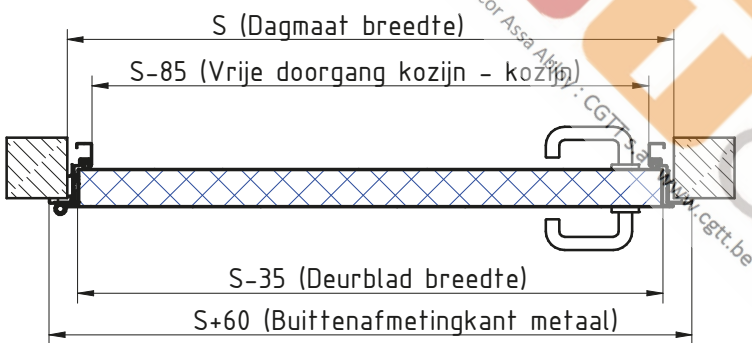

MCR ALPE – ENKELE DRAAIDEUR Ei<sup>1</sup>-30  
 Hoekkozijn (standaard) RVS scharnieren 3D regelbaar

\*\*Zie fiche over inkerven van beton