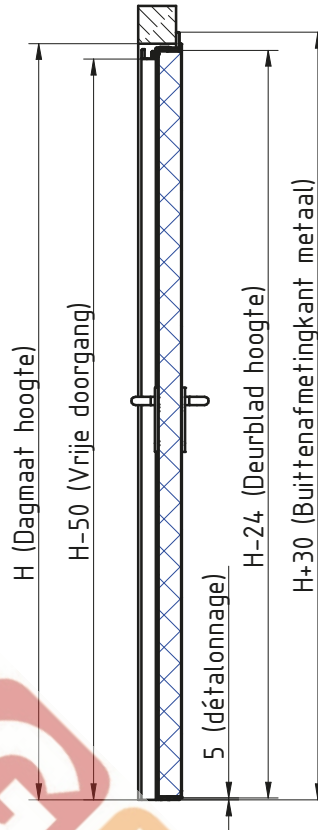

MCR ALPE – ENKELE DRAAIDEUR Ei<sup>1</sup>-30  
 Hoekkozijn (standaard) RVS scharnieren 3D regelbaar

\*\*Zie fiche over inkerven van beton