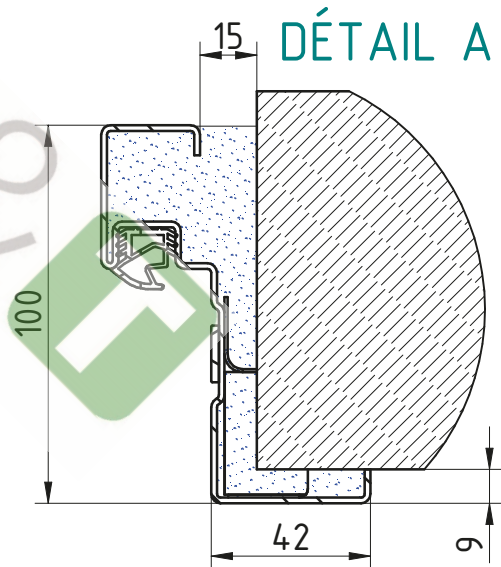

MCR ALPE – ENKELE DRAAIDEUR Ei<sup>1</sup>-30  
 Hoekkozijn (standaard) RVS scharnieren 3D regelbaar

\*\*Zie fiche over inkerven van beton