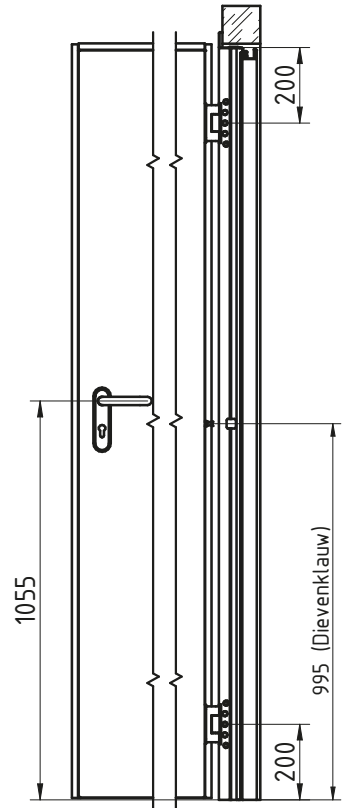

MCR ALPE – ENKELE DRAAIDEUR Ei<sup>1</sup>-30  
 Hoekkozijn (standaard) RVS scharnieren 3D regelbaar

\*\*Zie fiche over inkerven van beton