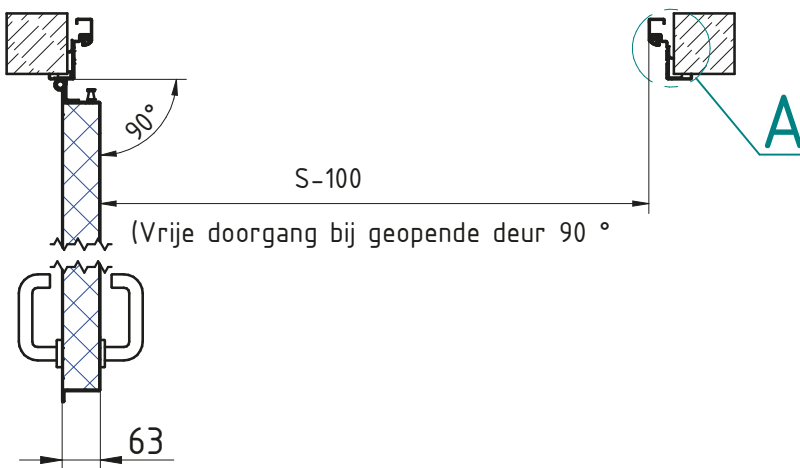

MCR ALPE – ENKELE DRAAIDEUR Ei<sup>1</sup>-30  
 Hoekkozijn (standaard) RVS scharnieren 3D regelbaar

\*\*Zie fiche over inkerven van beton