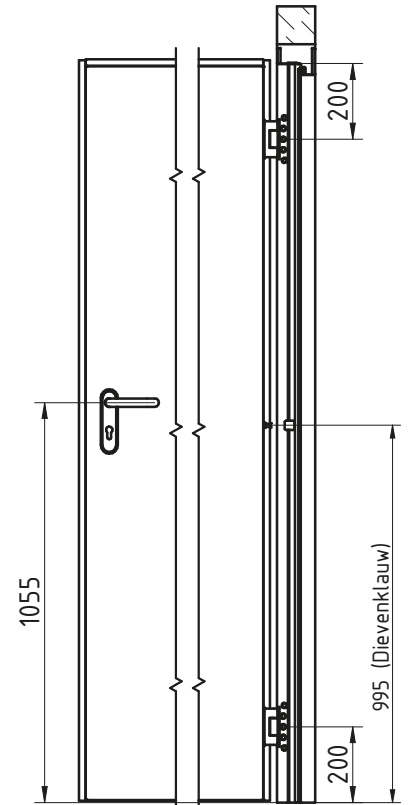

MCR ALPE – ENKELE DRAAIDEUR Ei¹-30
BINNENKOZIJN RVS scharnieren 3D regelbaar

DÉTAIL A