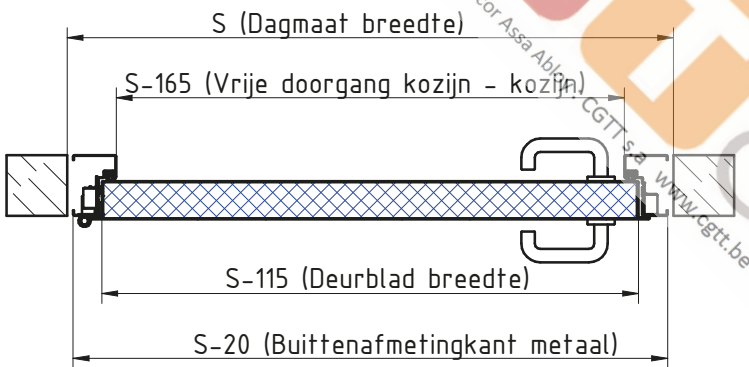

MCR ALPE – ENKELE DRAAIDEUR Ei¹-30
BINNENKOZIJN RVS scharnieren 3D regelbaar

DÉTAIL A