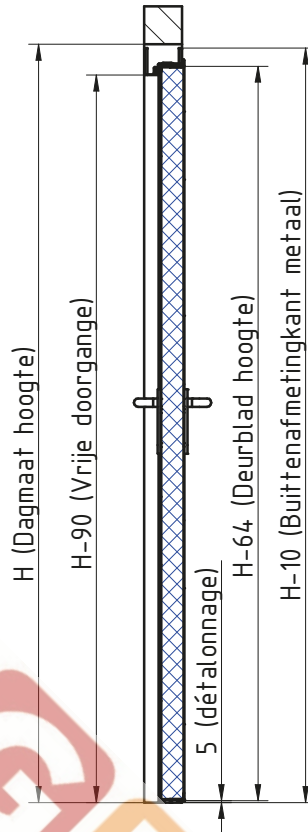

MCR ALPE – ENKELE DRAAIDEUR Ei¹-30
BINNENKOZIJN RVS scharnieren 3D regelbaar

DÉTAIL A