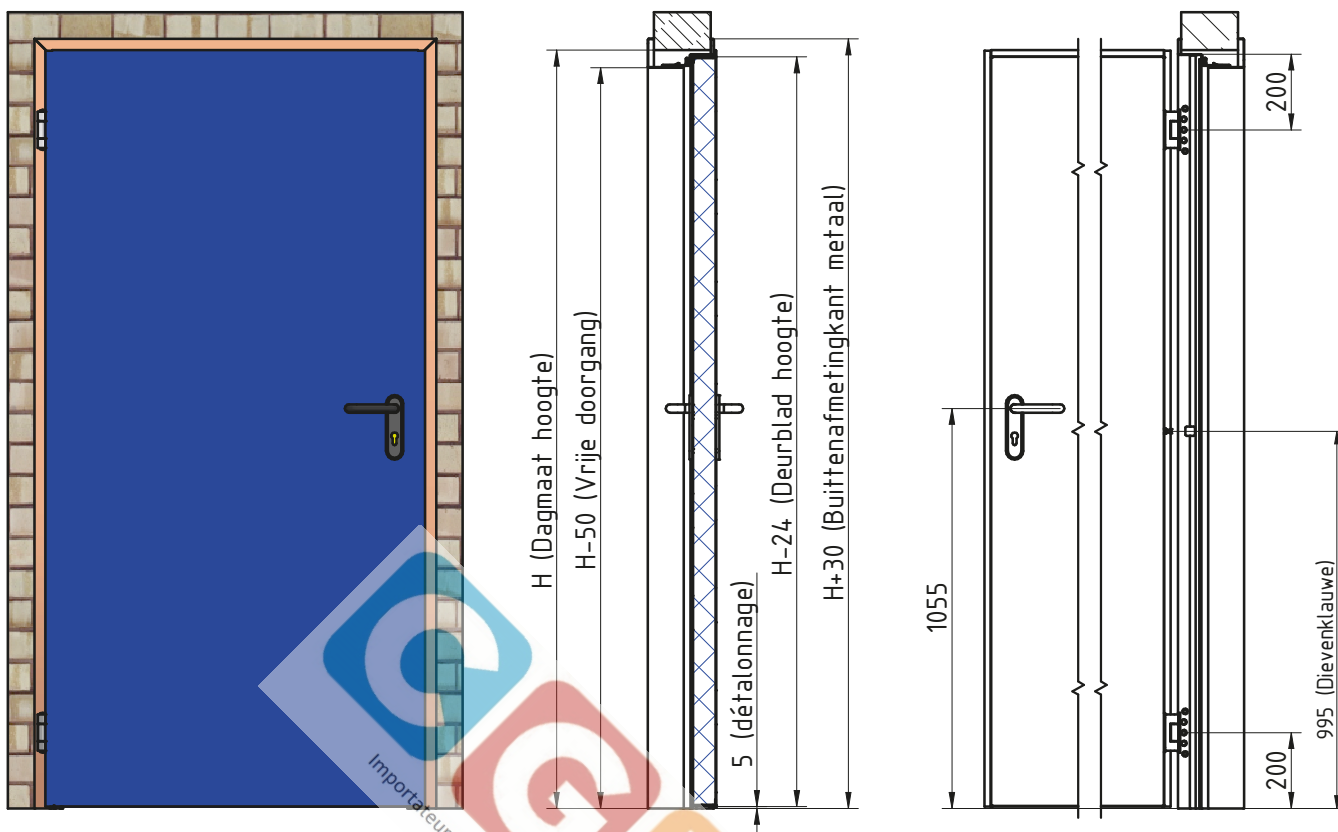

MCR ALPE – ENKELE DRAAIDEUR Ei¹-30
ENVELOPPEKOZIJN RVS scharnieren 3D regelbaar

**Zie fiche over inkerven van beton

Model wordt gewijzigd