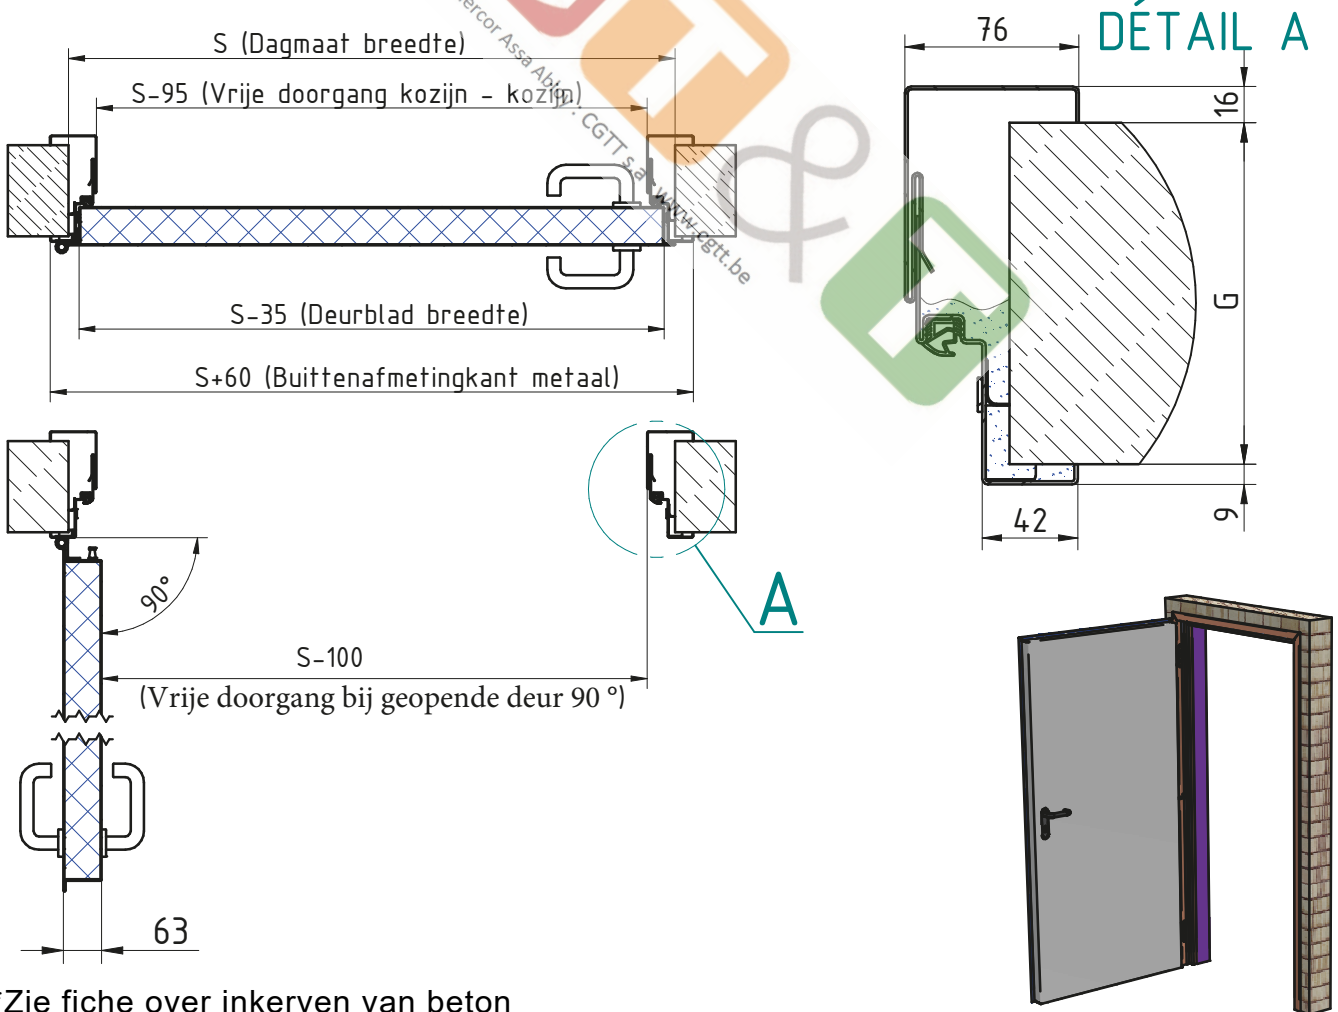

MCR ALPE – ENKELE DRAAIDEUR Ei¹-30
ENVELOPPEKOZIJN RVS scharnieren 3D regelbaar

**Zie fiche over inkerven van beton

Model wordt gewijzigd