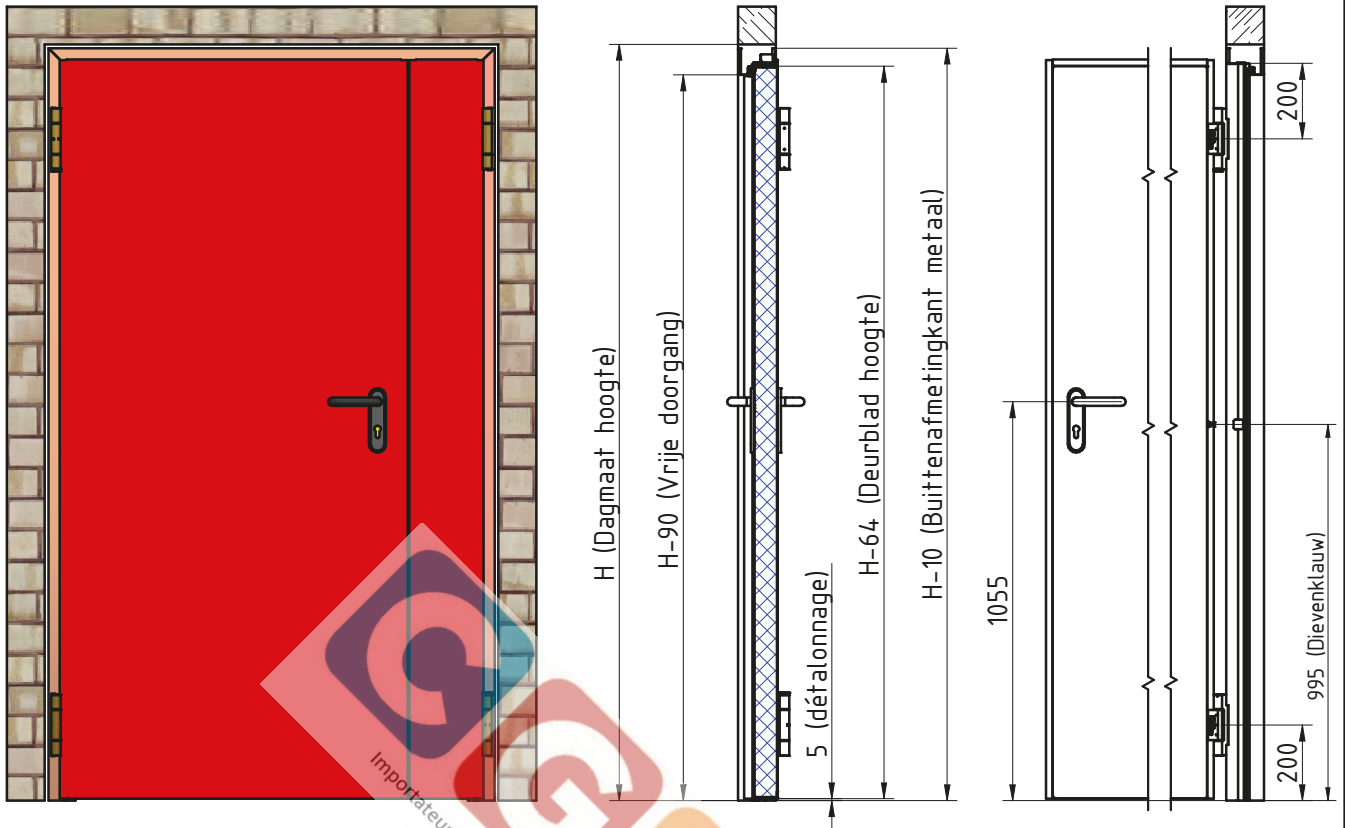

MCR ALPE - DUBBELE DRAAIDEUR Ei¹-30
 BLOKKADER (Binnenkozijn-tunneling) gelaste scharnieren (standaard)

DÉTAIL A