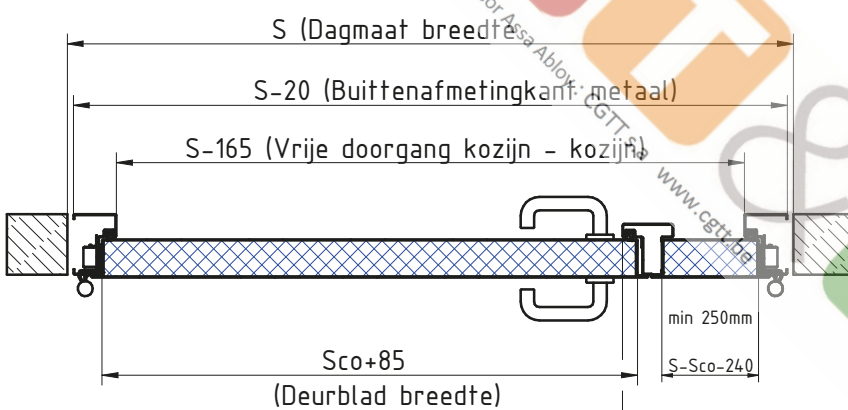

MCR ALPE - DUBBELE DRAAIDEUR Ei¹-30
 BLOKKADER (Binnenkozijn-tunneling) gelaste scharnieren (standaard)

DÉTAIL A