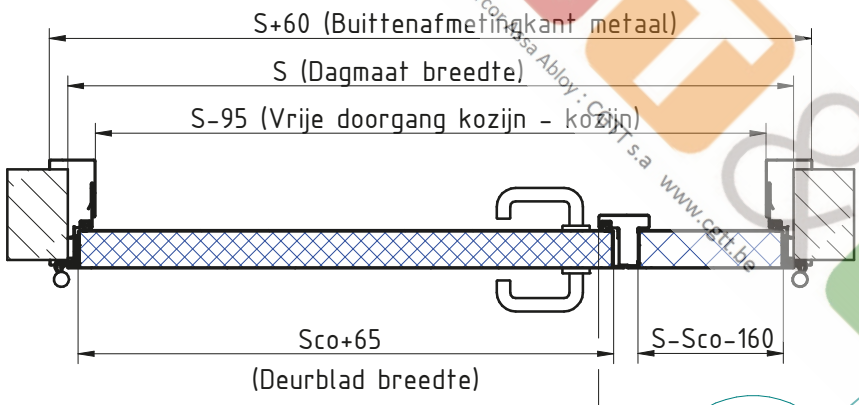

MCR ALPE - DUBBELE DRAAIDEUR Ei¹-30
 Enveloppe kozijn gelaste scharnieren (standaard)

DÉTAIL A

**Zie fiche over inkerven van beton

Model wordt gewijzigd