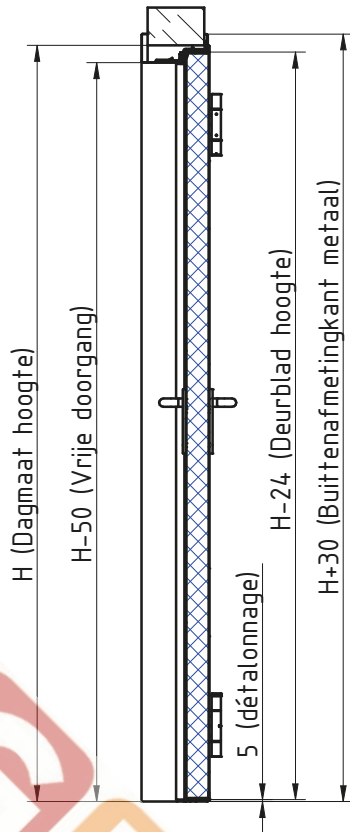

MCR ALPE - DUBBELE DRAAIDEUR Ei¹-30
 Enveloppe kozijn gelaste scharnieren (standaard)

DÉTAIL A

**Zie fiche over inkerven van beton

Model wordt gewijzigd