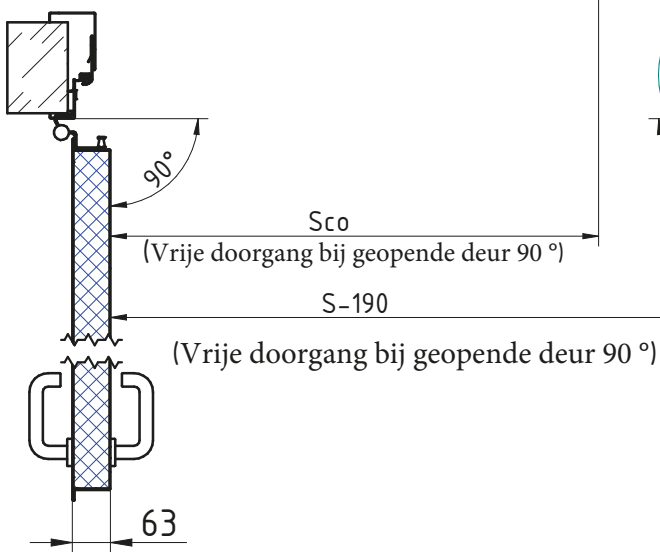

MCR ALPE - DUBBELE DRAAIDEUR Ei¹-30
 Enveloppe kozijn gelaste scharnieren (standaard)

DÉTAIL A

**Zie fiche over inkerven van beton

Model wordt gewijzigd