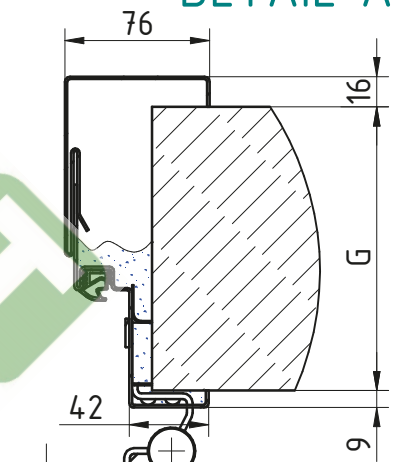

MCR ALPE - DUBBELE DRAAIDEUR Ei¹-30
 Enveloppe kozijn gelaste scharnieren (standaard)

DÉTAIL A

**Zie fiche over inkerven van beton

Model wordt gewijzigd