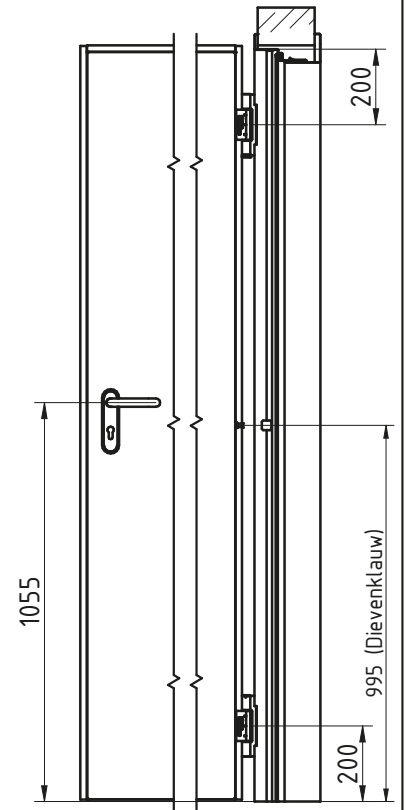

MCR ALPE - DUBBELE DRAAIDEUR Ei¹-30
 Enveloppe kozijn gelaste scharnieren (standaard)

DÉTAIL A

**Zie fiche over inkerven van beton

Model wordt gewijzigd